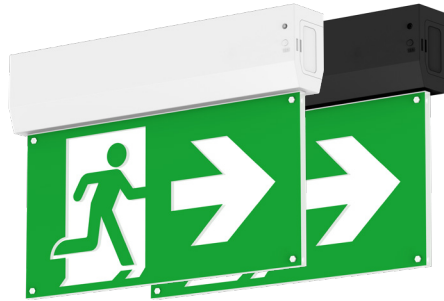

Noodverlichting | vluchtwegaanduiding

NOOD UITGANGSBORD | OPBOUW | AUTO TEST

Inclusief pictogrammen op, neer, links, rechts, op-rechts, op-links, neer-rechts, neer-links en blanco. Voor plafond- en wandmontage. Met automatisch periodiek testen van de lichtbron, elektronica en batterij.

Nominale spanning: 220-240V

Nominaal vermogen: 1 Watt

Led type: SMD2835

Lichtstroom: 35 Lm

IP klasse: IP20

Minimale autonomie: 3 uur

Pictogrammen: 9x inclusief

Kijkafstand: 20 meter (klein) / 25 meter (groot)

Aansluiting: Aansluitblokje

Materiaal: Metalen/stalen behuizing met acryl.

Dubbelzijdig paneel