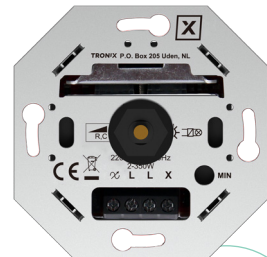

ART. NR.	MIN-MAX	LENGTE	BREEDTE	INBOUWDIEPTE
215-131	2 ~ 350 Watt	70 mm	70 mm	24 mm