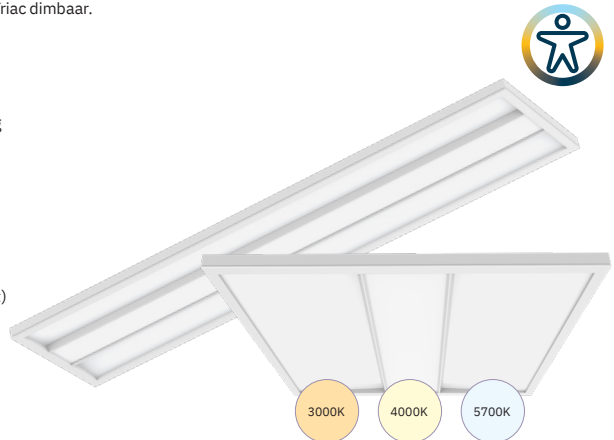

LED PANEEL | BUTTERFLY | 3-CCT | UGR<19

Led-paneel met CCT switch voor het pre-instellen van de kleurtemperaturen 3000K - 4000K - 5700K. Triac dimbaar.

Nominale spanning: 220-240V
Nominaal vermogen: 36 Watt
Lichtstroom: 3654/3507 Lm
Lichtstroom efficiëntie: >100 Lm/W
Dimbaar: Inclusief dimbare externe voeding
Dimmethode: Triac
Stralingshoek: 90°
IP klasse: IP20
Lengte: 595 mm / 1195 mm
Breedte: 595 mm / 295 mm
Hoogte: 49 mm
Kabellengte: 200 cm
Aansluiting: Eurostekker
Materiaal behuizing: Aluminium (wit gecoat)