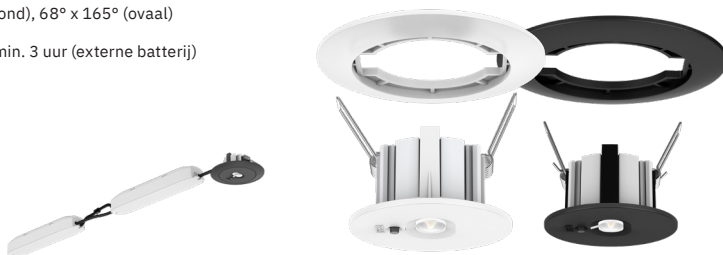

NOOD DOWNLIGHT | 3W | Ø55-80MM | AUTO TEST

Inclusief twee optionele lenzen (rond & ovaal). Met automatisch periodiek testen van de lichtbron, elektronica en batterij. Voor opbouw of inbouw montage en verwisselbare lens. Rond voor vierkante ruimtes, ovaal voor smalle lange ruimtes zoals gangen.

Inclusief extra ring voor grotere inbouwmaten.

Nominale spanning: 220-240V
Nominaal vermogen: 3 Watt
Stralingshoek: 148° (rond), 68° x 165° (ovaal)
IP Klasse: IP20
Minimale autonomie: min. 3 uur (externe batterij)
Aansluiting: Schroef
Materiaal: PC