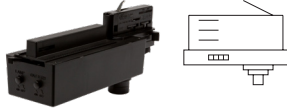

3-Fase rail & Accessoires | Railspot Verlichting

NOOD RAILVERLICHTING

ART. NR.   KLEUR   LICHTSTROOM

600-033 ● Zwart   200 Lm

600-034 ○ Wit   200 Lm