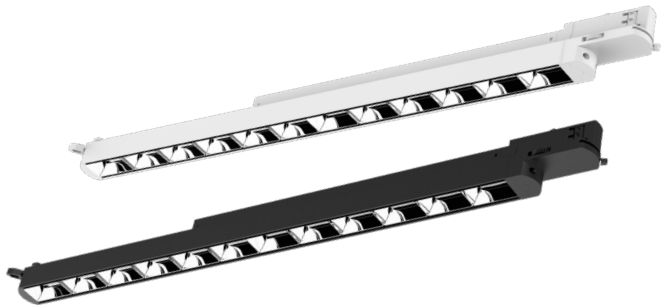

RAILSPOT | 3-FASE | LINEAIR | 2700K/3000K

Railspot met reflector die beschikt over een brede stralingshoek van 60°x70° voor de ideale lichtverdeling.

Nominale spanning: 100-240V
Nominaal vermogen: 16 Watt
Nominaal vermogen factor: >0.9
Led type: SMD2835
Dimbaar: Ja
Stralingshoek: 60°x 70°
CRI waarde: >90
IP klasse: IP20
Lengte: 650 mm
Breedte: 32 mm
Hoogte: 52 mm
Aansluiting: 3-fase adapter