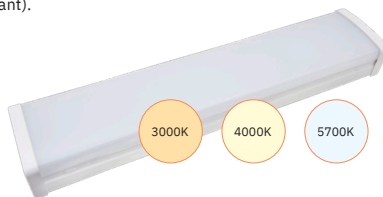

ART. NR.	MAX. VERMOGEN	LICHTSTROOM	LICHTKLEUR	LENGTE	BREEDTE	HOOGTE
136-305	25 Watt	2500 Lm	3-CCT	600 mm	124 mm	68 mm

BATTEN LIGHT PLAT | 18/30W | 3-CCT | IP20

Instelbaar via CCT-schakelaar aan de zijkant in 3000K, 4000K en 5700K. Aansluiting aan de achterkant met een aansluitsnoer van 60 cm (gestripte draad).

Nominale spanning: 200-240V
Nominaal vermogen: 18/30 Watt
Dimbaar: Nee
Stralingshoek: 120°
IP klasse: IP20
IK klasse: IK06
Aansluiting: Gestripte draad
Nominaal vermogen kabel: 60 cm (achterkant)
Materiaal behuizing: PC