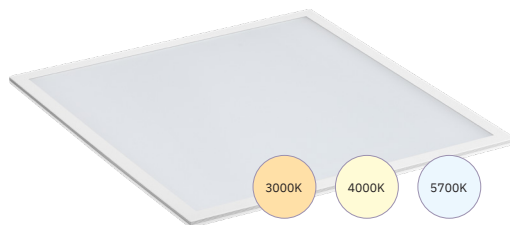

LED PANEEL 60X60 CM | 25W | 3-CCT | GST18I3/PLUG

Flikkervrij en professioneel led-paneel met perfecte lichtstroom efficiëntie (>150 lm/W) en een pre-instelbare CCT switch voor het instellen van de kleurtemperaturen 3000K - 4000K - 5700K.

Nominale spanning: 220-240V
Nominaal vermogen: 25 Watt
Lichtstroom: 3790 Lm
Lichtstroom efficiëntie: >150 Lm/W
Voeding: Inclusief niet-dimbare externe voeding
Dimbaar: Optioneel
Stralingshoek: 120° / 90° UGR<19
IP klasse: IP20
Lengte: 595 mm
Breedte: 595 mm
Hoogte: 25 mm
Kabellengte: 200 cm
Aansluiting: Eurostekker/GST18i3
Materiaal behuizing: Aluminium (wit gecoat)