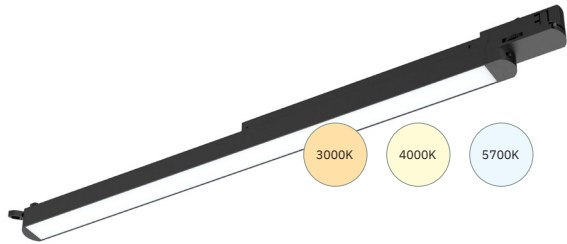

Met CCT switch voor het pre-instellen van de kleurtemperaturen 3000K - 4000K - 5700K. Uitgevoerd met een opale cover. Geschikt voor ruimtes waar minder lichthinder gewenst is.

Nominale spanning: 220-240V
Nominaal vermogen: 16 Watt
Nominaal vermogen factor: >0.9
Led type: SMD
Dimbaar: Ja
Stralingshoek: 110°
CRI waarde: >80
IP klasse: IP20
Lengte: 650 mm
Breedte: 32,5 mm
Hoogte: 52 mm
Aansluiting: 3-fase adapter