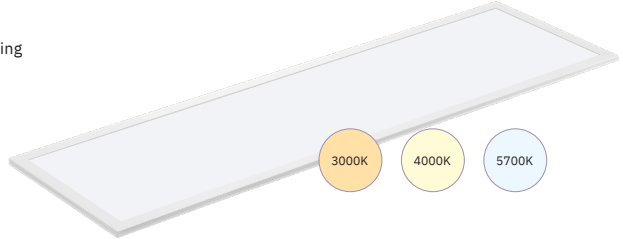

30x120 | Led Panelen

LED PANEEL 30X120 CM | 36W | 3-CCT | 2M EU-PLUG

Flikkervrij led-paneel met pre-instelbare CCT switch voor het instellen van de kleur-temperaturen 3000K - 4000K - 5700K. Hoge lichtstroom efficiëntie en UGR <19.

Nominale spanning: 220-240V
Nominaal vermogen: 36 Watt
Lichtstroom: 3815/4090 Lm
Lichtstroom efficiëntie: >110/120 Lm/W
Voeding: Inclusief niet-dimbare externe voeding
Dimbaar: Optioneel
Stralingshoek: 120° / 90° UGR<19
IP klasse: IP20
Lengte: 1195 mm
Breedte: 295 mm
Hoogte: 25 mm
Kabellengte: 200 cm
Aansluiting: Eurostekker
Materiaal behuizing: Aluminium (wit gecoat)