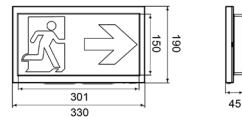

ART. NR.	MONTAGE	KLEUR	NOM. VERMOGEN	LICHTSTROOM	KLEURTEMP.	AFMETING (LXBXH)
600-019	Wand	● Zwart	1 Watt	35 Lm	5000K	330 x 190 x 45 mm
600-020	Wand	○ Wit	1 Watt	35 Lm	5000K	330 x 190 x 45 mm

*Inclusief pictogrammen (omkeerbaar)