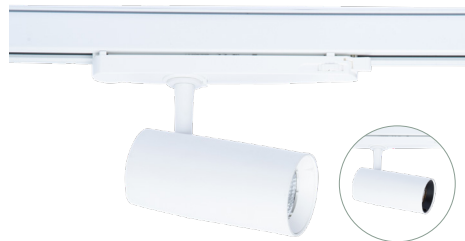

Voor meer designopties wordt elke witte railspot geleverd met een witte en zwarte binnenring.

ART.NR.	KLEUR	NOM. VERMOGEN	LICHTSTROOM	KLEURTEMP.	LICHTKLEUR	LENGTE	DIAMETER
169-275	○ Wit	8 Watt	660 Lm	2500/2700/3000K	3-CCT	125 mm	Ø 60 mm
169-277	○ Wit	8 Watt	660 Lm	3000/3500/4000K	3-CCT	125 mm	Ø 60 mm
169-297	○ Wit	20 Watt	1600 Lm	2500/2700/3000K	3-CCT	186 mm	Ø 80 mm
169-293	○ Wit	20 Watt	1600 Lm	3000/3500/4000K	3-CCT	186 mm	Ø 80 mm
169-363	○ Wit	30 Watt	2500 Lm	3000/3500/4000K	3-CCT	210 mm	Ø 90 mm

ART. NR. ACCESSOIRES

169-279	60° reflector for 8W railspot
169-299	60° reflector for 20W railspot
169-369	60° reflector for 30W railspot