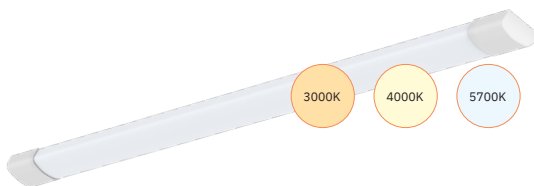

BATTEN LIGHT PLAT | 18/30W | 3-CCT | IP20

Instelbaar via CCT-schakelaar aan de zijkant in 3000K, 4000K en 5700K. Aansluiting aan de achterkant met een aansluitsnoer van 60 cm (gestripte draad).

Nominale spanning: 200-240V
Nominaal vermogen: 18/30 Watt
Dimbaar: Nee
Stralingshoek: 120°
IP klasse: IP20
IK klasse: IK06
Aansluiting: Gestripte draad
Nominaal vermogen kabel: 60 cm (achterkant)
Materiaal behuizing: PC