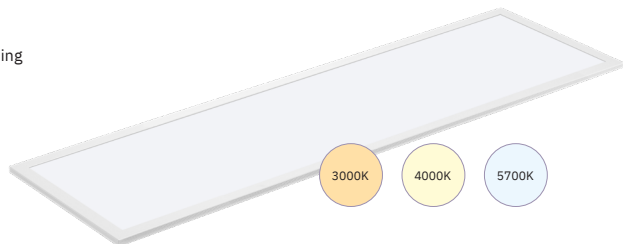

LED PANEEL 30X120 CM | 25W | 3-CCT | GST18I3/PLUG

Flikkervrij en professioneel led-paneel met perfecte lichtstroom efficiëntie (>150 lm/W) en een pre-instelbare CCT switch voor het instellen van de kleur-temperaturen 3000K - 4000K - 5700K.

Nominale spanning: 220-240V
Nominaal vermogen: 25 Watt
Lichtstroom: 3750/3800 Lm
Lichtstroom efficiëntie: >150 Lm/W
Voeding: Inclusief niet-dimbare externe voeding
Dimbaar: Optioneel
Stralingshoek: 120° / 90° UGR<19
IP klasse: IP20
Lengte: 1195 mm
Breedte: 295 mm
Hoogte: 25 mm
Kabellengte: 200 cm
Aansluiting: Eurostekker/GST18i3
Materiaal behuizing: Aluminium (wit gecoat)