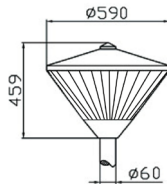

Nominale spanning: E27 lamp (exclusief)

IP klasse: IP54

IK klasse: IK09

Connectie diameter: \varnothing 60 mm

Materiaal: Aluminium + PET

ART. NR.	DIAMETER	HOOGTE
220-040	\varnothing 590 mm	459 mm

CORN LAMP | E27