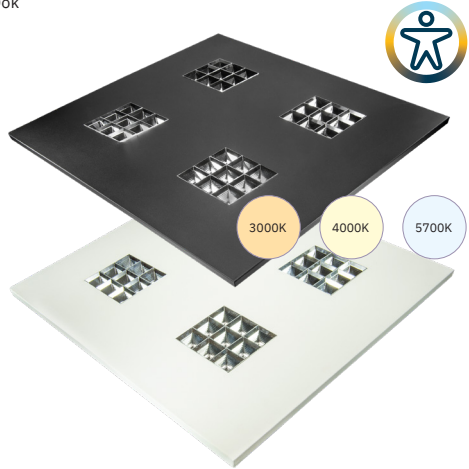

Specials | Led Panelen

LED PANEEL 60X60 CM | 3-CCT | UGR<17

Led-paneel met CCT switch voor het instellen van de kleurtemperaturen 3000K - 4000K - 5700K. Verkrijgbaar in zwart of wit. Ook verkrijgbaar in tuneable white. Vraag ons om meer informatie.

Nominale spanning: 220-240V
Nominaal vermogen: 27 Watt
Lichtstroom: 3875 Lm
Lichtstroom efficiëntie: >140 Lm/W
Voeding: Inclusief niet-dimbare externe voeding
Dimbaar: Optioneel, check dimbare voedingen online
Stralingshoek: 70°
IP klasse: IP20
Lengte: 595 mm
Breedte: 595 mm
Hoogte: 16 mm
Kabellengte: 200 cm
Aansluiting: Eurostekker
Materiaal behuizing: Aluminium (zwart/wit gecoat)