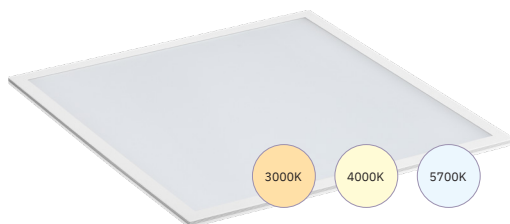

Led Panelen | 60x60

LED PANEEL 60X60 CM | 36W | 3-CCT | 2M EU-PLUG

Flikkervrij led-paneel met pre-instelbare CCT switch voor het instellen van de kleurtemperaturen 3000K - 4000K - 5700K. Hoge lichtefficiëntie en UGR <19.

Nominale spanning: 220-240V
Nominaal vermogen: 36 Watt
Lichtstroom: 4030/4090 Lm
Lichtstroom efficiëntie: >110/120 Lm/W
Voeding: Inclusief niet-dimbare externe voeding
Dimbaar: Optioneel
Stralingshoek: 120° / 90° UGR<19
IP klasse: IP20
Lengte: 595 mm
Breedte: 595 mm
Hoogte: 25 mm
Kabellengte: 200 cm
Aansluiting: Eurostekker
Materiaal behuizing: Aluminium (wit gecoat)