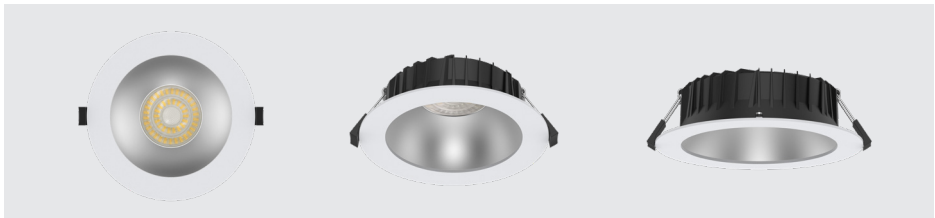

Reflector | Downlights & Spots

DOWNLIGHT REFLECTOR MAT | 3-CCT | WIT

Met pre-instelbare CCT switch voor het instellen van de kleurtemperaturen 3000K - 4000K - 5700K en pre-instelbare vermogen switch op de externe voeding.

- **Nominale spanning:** 220-240V
- **Nominaal vermogen:** 6~10/6~15/13~25 Watt
- **Voeding:** Inclusief niet-dimbare externe voeding
- **Dimbaar:** Optioneel
- **UGR:** <19
- **Stralingshoek:** 90°
- **IP klasse:** IP54 (gemonteerd)
- **Montage:** Inbouw
- **Kabellengte:** 200 cm
- **Aansluiting:** Eurostekker
- **Materiaal behuizing:** PC/aluminium (wit gecoat)