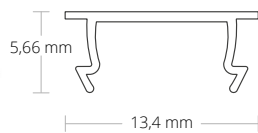

### C43 opal/satinised | opal/satiniert | 65 %

PC | 13,4 mm x 5,66 mm

200cm

300cm

8600093

8600114