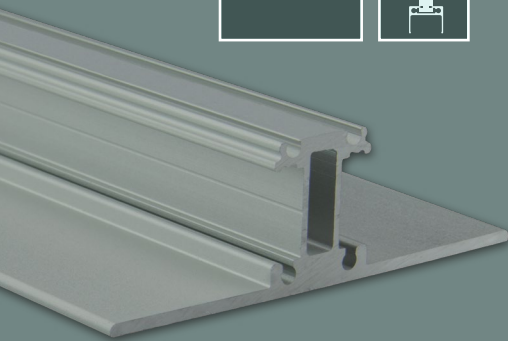

PL13

LUMINAIRE | LEUCHE

200 cm

max. 12 mm

OEM

EXTENSION OF SERVICE LIFE
VERLÄNGERUNG LEBENSDAUER

MECHANICAL PROTECTION
MECHANISCHER SCHUTZ

COOLING
KÜHLUNG

HIGH LIGHT UTILISATION
HOHE LICHTVERWERTUNG

HOMOGENEOUS LIGHT
HOMOGENES LICHT

HOMOGENEOUS LIGHT with modular LED light solutions

- Homes
  Wohnräume
- Offices, conference and presentation rooms
  Büro-, Konferenz- und Präsentationsräume
- Waiting rooms
  Ordnationen
- Business premises and sales floors
  Geschäfts- und Verkaufsflächen
- Showrooms
- Hotel and gastronomy
  Hotellerie und Gastronomie
- Foyers, corridors and connecting rooms
  Foyers, Flure und Verbindungsräume
- Waiting and common rooms
  Warte- und Aufenthaltsräume
- Commercial premises (e.g. hair salons)
  Gewerbliche Dienstleistungsräumlichkeiten (z. B. Friseursalons etc.)

Mounting/installation on/in wood Strips and plates, plasterboard, tiles, stone, granite, marble and metal surfaces
Montage/Einbau auf/in Holzleisten und -platten, Gipsplatten, Fliesen, Stein-, Granit-, Marmor- und Metalloberflächen