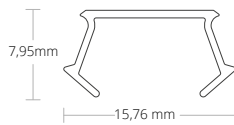

PO23n CORNER | ECK

LED Strips max. 11 mm
25,45 mm x 11,25 mm | 129 g/m

200 cm **8104060** 300 cm **8104061** 200 cm **8104062** 200 cm **8104064**

Z02
Mounting Clips
Montageklammer
8104050

max.
11 mm

OEM

COVERS | ABDECKUNGEN

C54 opal/satinised | opal/satiniert | 65 %

PC | 7,95 mm x 15,76 mm

200cm **8600119** 300cm **8600121**