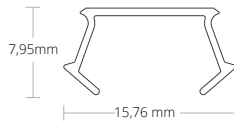

C55 transparent/klar | 85 %

PC | 7,95 mm x 15,76 mm

200cm
8600120

END CAPS | ENDKAPPEN

E96 PVC | 1 PCS/STK

E96 **8104070** E96W **8104072** E96B **8104074**

E97 PVC | 1 PCS/STK | Cable/Kabel

E97 **8104071** E97W **8104073** E97B **8104075**