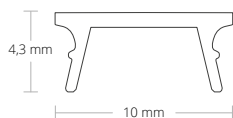

### C23 opal/satinised | opal/satiniert | 65 %

PC | 10,0 mm x 4,3 mm

200cm

8600046

300cm

8600116

600cm

8600047