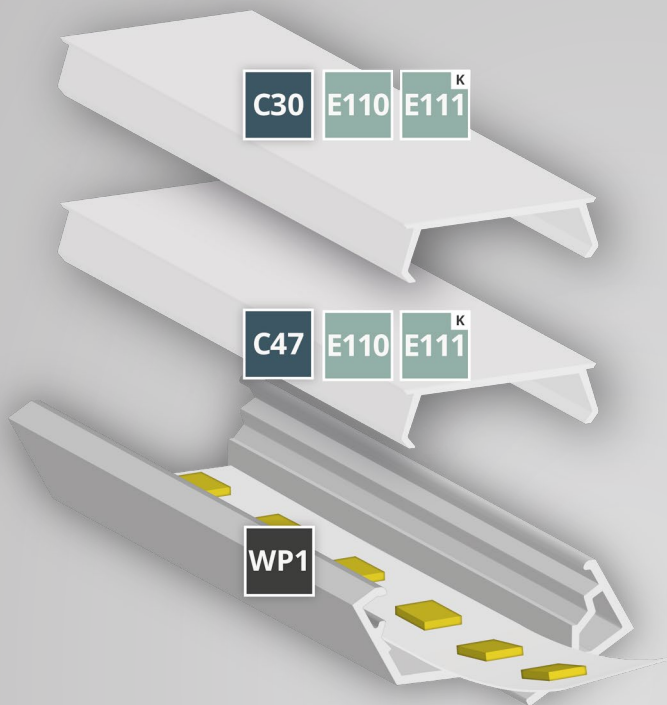

max.
18 mm

GALAXY profiles
Perfect Light Lines

← 20,65 mm →

OEM

COVERS | ABDECKUNGEN

C30 65 %   200 cm   300 cm
                  8600077   8600081

C47 75 %   200 cm
                  8600099

PROFILE

WP1   200 cm   200 cm
          8102084   8102084

END CAPS | ENDKAPPEN

E110   E110W   E110B
          8304015   8304016

E111   E111W   E111B
          8304016   8304018