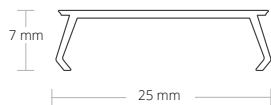

max. 24 mm

OEM

PN4 SURFACE | AUFBAU

flat | flach | LED Strips max. 24 mm
26,79 mm x 11,69 mm | 225 g/m

- 200 cm
  8201012
- 300 cm
  8201010
- 200 cm
  8201013
- 200 cm
  8201014

PL10.1
Mounting Profile
Montageprofil

- 10 cm **8101085**
- 200 cm **8101080**

Z46 | Z45
Connector | Verbinder
Steel | Stahl | 4 PCS/STK

- Z46 | 90° **8301518**
- Z45 | 180° **8301517**

Z24
Mounting Clips
Montageklammer

- **8301510**

COVERS | ABDECKUNGEN

C30 opal/satinised | opal/satiniert | 65 %
PC | 25mm x 7 mm
200cm **8600077**   300cm **8600081**