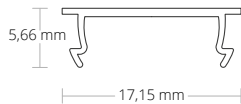

## COVERS | ABDECKUNGEN

**C40** opal/satinised | opal/satiniert | 65 %  
PC | 17,15 mm x 5,66 mm

200cm 250cm 300cm  
8600085 8600086 8600087

**C41** transparent | klar | 85 %  
PC | 17,15 mm x 5,66 mm

200cm 300cm  
8600088 8600089