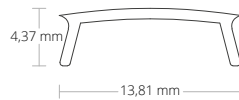

C32 black/matt | schwarz/matt | 25 %
PC | 13,81 mm x 4,37 mm
200cm **8600070**   300cm **8600103**   600cm **8600071**