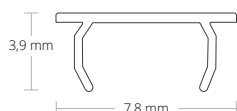

COVERS | ABDECKUNGEN

C24 opal/satinised | opal/satiniert | 65 %
PC | 7,81 mm x 1,94 mm
200cm **8600106**   600cm **8600107**