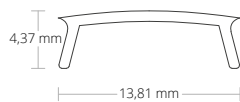

C58 white/matt | weiß/matt | 75 %

PC | 13,81 mm x 4,37 mm

200cm **8600154**