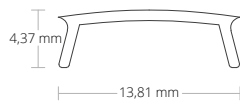

PL1 SURFACE | AUFBAU

flat | flach | LED Strips max. 12 mm
16,80 mm x 5,91 mm | 79 g/m

200 cm **8106012** 300 cm **8106019** 550 cm **8106016** 200 cm **8106013** 200 cm **8106014**

Z01
Mounting Clips
Montageklammer
8106210
8106212
8106211

Z40
Mounting Clips
Montageklammer
8304026
8304028
8304027

Z42
Magnet holder
Magnethalter
8304032
8304034
8304033

PL10.1
Mounting Profile
Montageprofil
10 cm **8101085**
200 cm **8101080**

max.
12 mm

OEM

COVERS | ABDECKUNGEN

C1 opal/satinised | opal/satiniert | 65 %
PC | 13,81 mm x 4,37 mm
200cm **8600004** 250cm **8600026** 300cm **8600080** 600cm **8600037**

C2 transparent | klar | 85 %
PC | 13,81 mm x 4,37 mm
200cm **8600003** 250cm **8600135** 300cm **8600136**

C58 white/matt | weiß/matt | 75 %
PC | 13,81 mm x 4,37 mm
200cm **8600154**

C32 black/matt | schwarz/matt | 25 %
PC | 13,81 mm x 4,37 mm
200cm **8600070** 300cm **8600103** 600cm **8600071**

END CAPS | ENDKAPPEN

E1 PVC | 1 PCS/STK
E1 **8106015** E1W **8106017** E1B **8106018**

E2 PVC | 1 PCS/STK | Cable/Kabel
E2 **8106110** E2W **8106111** E2B **8106112**