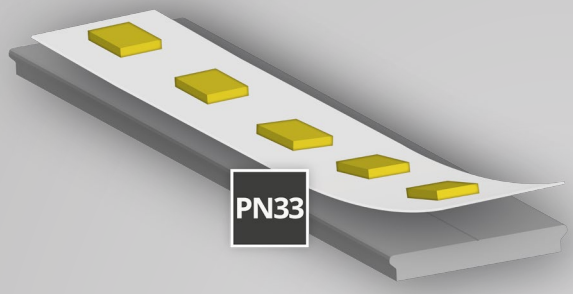

max.
14 mm

GALAXY profiles
Perfect Light Lines

OEM

**LED COOLING PROFILE |
LED KÜHLSTREIFEN**

PN33 200 cm
8105050