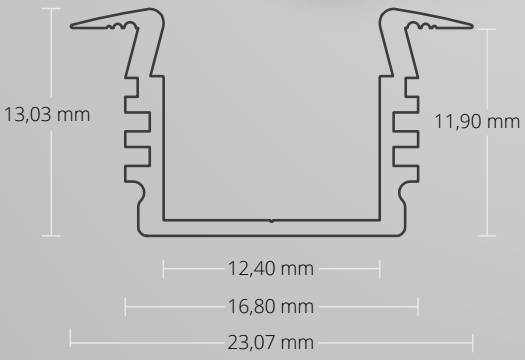

DISGUISE LIGHT LINE

15 DESIGNS & OEM
MORE ON P. 28 | MEHR AUF S. 28

COVERS | ABDECKUNGEN

C1 65 %	200cm 8600004	250 cm 8600026	300 cm 8600080	600 cm 8600037
C2 85 %	200 cm 8600003	250 cm 8600135	300 cm 8600136	
C58 25 %	200 cm 8600154			
C32 25 %	200 cm 8600070	300 cm 8600103	600 cm 8600071	

END CAPS | ENDKAPPEN

E7	E7 8106135	E7W 8123204	E7B 8123203
E8	E8 8106030	E8W 8123206	E8B 8123205

PROFILE

PL3	200 cm 8106032	200cm 8106034	200cm 8106033
	Z01 8106210		PL10.1 10 cm 8101085 200 cm 8101080

LINEAR LED PENDANT LAMP | LINEARE LED HÄNGELEUCHE

PL10	200cm 8107012		
E9	E9 8106120		
	Z10 8301504	Z11 8301505	
	Z44 8304038	Z05 8301501	
	Z03 8301502	Z03W 8301512	Z03B 8301511