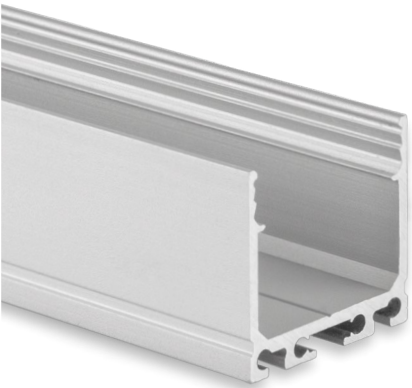

PN6

SURFACE | AUFBAU

high | hoch | LED Strips max. 24 mm

Silver/Silber
ANODIZED | ELOXIERT

RAL 9010 White/Weiß
POWDER-COATED | PULVERBESCHICHTET

RAL 9005 Black/Schwarz
POWDER-COATED | PULVERBESCHICHTET

max. 24 mm

max.
24 mm

OEM

The PN6 LED SURFACE Profile has a narrow design and is designed for LED flexstrips with a maximum width of 24 mm and is universally used in interior areas (also as a stand-alone LED pendant lamp with cord suspension or as LED lamp fixed with mounting springs). Use the profile for application-specific installations as a recess profile.

These LED opal/satinised (65 % translucency), frosted (75 % translucency), white matt (75 % translucency), clear (85 % translucency) or black matt (25 % translucency) profile covers are made from shatterproof, flame-retardant polycarbonate (flame retardancy classification UL94 V-2) and create uniform LED light with a high transference of the light output. (No points of light, just continuous lines of light)

Covers also available in 6m length!

This LED SURFACE Profile can be fitted with four different plastic covers - flat, high, very high, or round cover. With the flat cover, the light shines in one direction, however, with the high, very high and round cover, the light illuminates the LED strips in three directions (also on the side). The interior height (distance between LED chips and cover) is coordinated with the high, very high and round cover for a continuous line of light - no pinpoints of light! The PN6 LED SURFACE Profile has a large heat sink and can therefore be equipped with strong LED flexstrips. It can be used both as a general spatial and object lighting as well as décor and effect lighting.

Das PN6 LED AUFBAU-Profil hat ein schmales Design, ist für LED Flexbänder mit einer maximalen Breite von 24 mm konzipiert und wird universell im Innenbereich (auch als eigenständige LED Hängeleuchte mit Seilabhängung oder als LED Leuchte fixiert mit Montagefedern) eingesetzt. Dieses Alu-Profil kann auch anwendungsspezifisch zum Einbau verwendet werden.

Die LED Profilabdeckungen opal/satiniert (Lichtdurchlässigkeit 65 %), frosted (Lichtdurchlässigkeit 75 %), weiß matt (Lichtdurchlässigkeit 75 %), klar (Lichtdurchlässigkeit 85 %) oder schwarz matt (Lichtdurchlässigkeit 25 %) bestehen aus bruchsicherem und schwer brennbarem Polycarbonat (Klassifizierung Brennbarkeit UL94 V-2) und schaffen homogene LED Lichtverhältnisse mit hoher Verwertung der Lichtleistung. (Keine Lichtpunkte, sondern durchgängige Lichtlinie)

Abdeckungen auch in 6 m verfügbar!