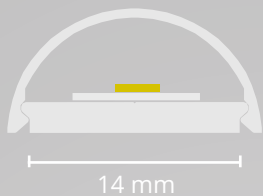

max.
12 mm

OEM

GALAXY profiles
Perfect Light Lines

COVERS | ABDECKUNGEN

PO14 65% 200cm
8600045

END CAPS | ENDKAPPEN

E73 E73
8101045

E70 E70
8101046

PROFILE

PN33 200 cm
8105050