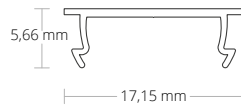

### C40 opal/satinised | opal/satiniert | 65 %

PC | 17,15 mm x 5,66 mm

200cm 250cm 300cm  
8600085 8600086 8600087