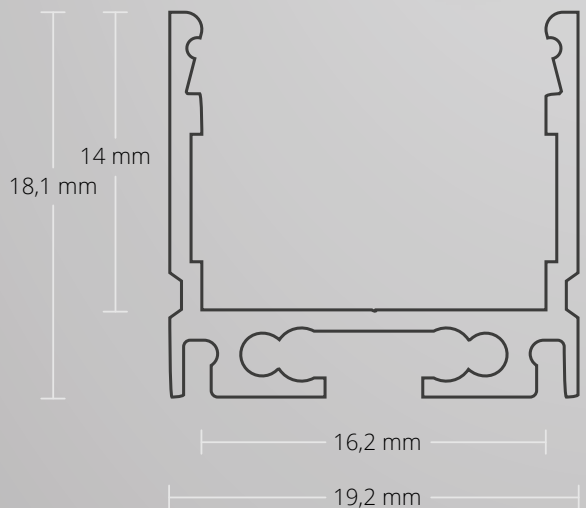

max.
16 mm

OEM

GALAXY profiles

Perfect Light Lines

COVERS | ABDECKUNGEN

C20 65 % 200cm 600cm
8600048 8600049

C42 25 % 200cm
8600092

C21 65 % 200cm 260cm
8600050 8600051

PN33 200cm
8105050

END CAPS | ENDKAPPEN

E58 E58 8101027 E58W 8101023 E58B 8101019

C20

E59 E59 8101028 E59W 8101024 E59B 8101029

E56 E56 8101025

C21

E57 E57 8101026

PROFILE

PN8 200 cm 8101020 200 cm 8101021 200cm 8101022

PL10.1 10 cm 8101085 200 cm 8101080 Z34 8101010

Z10 8301504 Z11 8301505

LINEAR LED PENDANT LAMP | LINEARE LED HÄNGELEUCHE

PL10 200cm 8107012 200cm 8107013 200cm 8107014

Z10 8301504 Z11 8301505

Z44 8304038 Z05 8301501

Z03 8301502 Z03W 8301512 Z03B 8301511