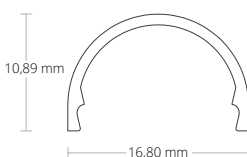

- 200cm **8600006**

**C5** opal/satinised | opal/satiniert | 65 %  
PC | 16,80 mm x 4,63 mm

- 200cm **8600007**