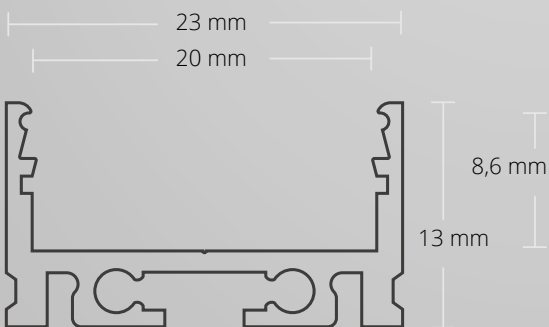

- max. 20 mm

- OEM

GALAXY profiles
Perfect Light Lines

COVERS | ABDECKUNGEN

C26 65% 200cm 8600111 600cm 8600112

END CAPS | ENDKAPPEN

E71 E71 8102012

PROFILE

PN20 200 cm 8102210

Z21 8102015

PL10.1
10 cm 8101085
200 cm 8101080

Z10 8301504

Z11 8301505

LINEAR LED PENDANT LAMP | LINEARE LED HÄNGELEUCHTE

PL10 200cm 8107012

Z10 8301504

Z11 8301505

Z44 8304038

Z05 8301501

Z03 8301502