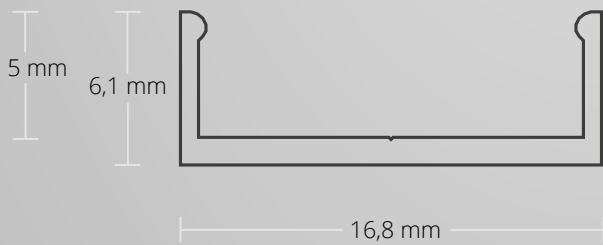

### Z05 Gripper | Gelenkgripper

Stainless steel | Edelstahl | 2 PCS/STK

- Z05 **8301501**

**MOUNTING PROFILE  
MONTAGEPROFIL**

**PL10.1**  200cm  
8101080

 10cm  
8101085

**PL10.1**

**PL10.1 - 10 cm**