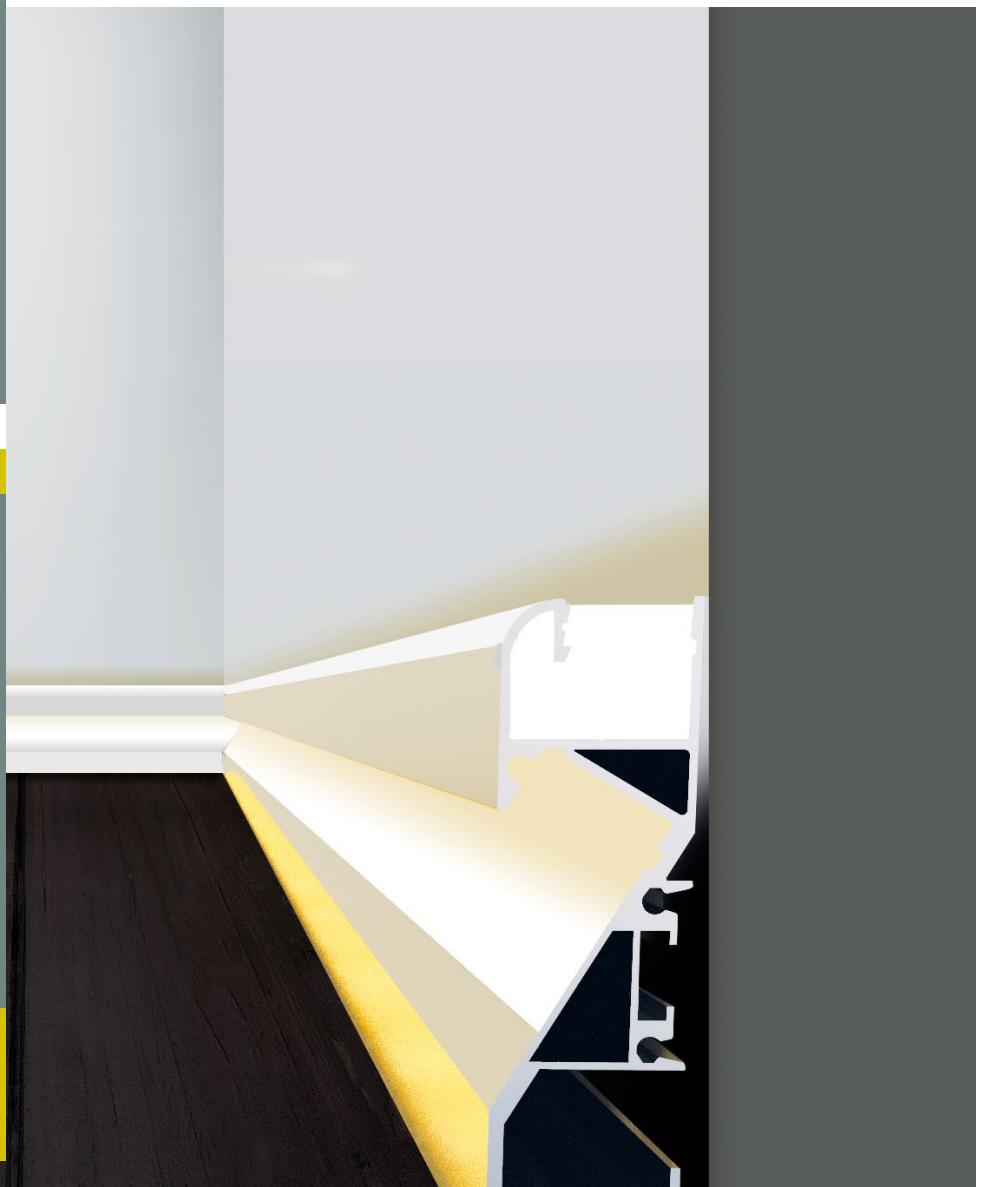

VA6

**SURFACE/LUMINAIRE |
AUFBAU/LEUCHTEN**

200 cm

max. 12/16 mm

OEM

NEW TO OUR RANGE
IM SORTIMENT

EXTENSION OF SERVICE LIFE
VERLÄNGERUNG LEBENSDAUER

MECHANICAL PROTECTION
MECHANISCHER SCHUTZ

COOLING
KÜHLUNG

HIGH LIGHT UTILISATION
HOHE LICHTVERWERTUNG

HOMOGENEOUS LIGHT
HOMOGENES LICHT

HOMOGENEOUS LIGHT with modular LED light solutions

- Wall mounting
  Wand-, Decken- oder Bodenmontage
- Balustrades | Balustraden
- Façades, balconies and terraces
  Fassaden, Balkone und Terrassen
- Living spaces | Wohnräume
- Offices | Büroräume
- Hotel and gastronomy business
  Hotellerie und Gastronomie
- Retail (shop and showcase windows)
  Einzelhandel (Shop- und Schaufenster)
- Business areas and showrooms
  Geschäftsflächen und Showrooms
- Barber / Beauty / body art studios
  Friseur-/Beauty-/Body-Art-Studios
- Halls, foyers and corridors
  Hallen, Foyers und Flure
- Wellness and indoor leisure facilities
  Wellness- und Indoor-Freizeitanlagen

Mounting/installation on/in wood Strips and plates, plasterboard, tiles, stone, granite, marble and metal surfaces
Montage/Einbau auf/in Holzleisten und -platten, Gipsplatten, Fliesen, Stein-, Granit-, Marmor- und Metalloberflächen