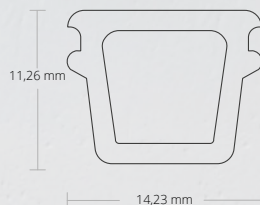

FP2 TILE | FLIESEN

Edge | Abschluss | LED Strips max. 12 mm

37 mm x 10,7 mm | 140 g/m

200 cm **8102034**   250 cm **8102035**   300 cm **8102134**

max.
12 mm

OEM

COVERS | ABDECKUNGEN

C1 opal/satinised | opal/satiniert | 65 %

PC | 13,81 mm x 4,37 mm

200cm **8600004**   250cm **8600026**   300cm **8600080**   600cm **8600037**

C2 transparent | klar | 85 %

PC | 13,81 mm x 4,37 mm

200cm **8600003**   250cm **8600135**   300cm **8600136**

C58 white/matt | weiß/matt | 75 %

PC | 13,81 mm x 4,37 mm

200cm **8600154**

C32 black/matt | schwarz/matt | 25 %

PC | 13,81 mm x 4,37 mm

200cm **8600070**   300cm **8600103**   600cm **8600071**

END CAPS | ENDKAPPEN

E202 PVC | 1 PCS/STK

E202 **81023003**

E203 PVC | 1 PCS/STK | Cable/Kabel

E203 **81023004**

C1S Protective cover | Schutzcover

14,23 mm x 11,26 mm

500 cm **8600065**

The protective covers C1S and C10S soft are clicked into the aluminium profile for protection after the installation of drywall and tile profiles. The high-quality soft PVC is very robust and withstands the pressure of filling/plastering or painting. The protective cover prevents putty, glue, sealing material, silicone or paint from penetrating into the interior. Then the protective cover is removed, cleaned and is reusable several times over. Finally, the cover (PC) can be inserted into the profile.

Die Schutzcover C1S und C10S soft werden nach der Montage von Trockenbau- und Fliesenprofilen in das Alu-Profil zum Schutz eingeklickt. Das hochwertige Soft-PVC ist sehr robust und hält dem Druck beim Verspachteln/-putzen oder Streichen stand. Das Schutzcover verhindert, dass Spachtelmasse, Kleber, Dichtmaterial, Silikon oder Farbe in den Innenraum eindringt. Danach wird das Schutzcover abgenommen, gereinigt und ist vielfach wiederverwendbar. Abschließend kann die Abdeckung (PC) in das Profil eingesetzt werden.