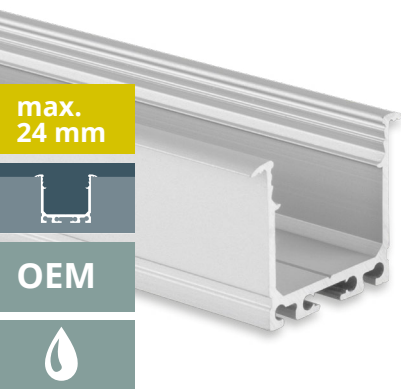

PN7 RECESSED | EINBAU

high/wings | hoch/Flügel | LED Strips max. 24 mm
36,79 mm x 26,00 mm | 352 g/m

200 cm **8305015**   200 cm **8305016**   200 cm **8305017**

PL10.1
Mounting Profile
Montageprofil
10 cm **8101085**
200 cm **8101080**

Z46 | Z45
Connector | Verbinder
Steel | Stahl | 4 PCS/STK
Z46 | 90° **8301518**
Z45 | 180° **8301517**

Z24
Mounting Clips
Montageklammer
8301510

COVERS | ABDECKUNGEN

C30 opal/satinised | opal/satiniert | 65 %
PC | 25mm x 7 mm
200cm **8600077**   300cm **8600081**

C47 weiß/matt | white/matt | 75 %
PC | 25mm x 7 mm
200cm **8600099**

C10 opal/satinised | opal/satiniert | 65 %
PC | 25,08 mm x 3,81 mm
200cm **8600017**   600cm **8600040**

C19 frosted/gefrostet | 75 %
PC | 25,08 mm x 3,81 mm
200cm **8600036**

C36 white matt/weiß matt | 75 %
PC | 25,08 mm x 3,81 mm
200cm **8600078**

C18 transparent/klar | 85 %
PC | 25,08 mm x 3,81 mm
200cm **8600035**

C33 black/matt | schwarz/matt | 25 %
PC | 25,08 mm x 3,81 mm
200cm **8600072**   600cm **8600073**

C11 opal/satinised | opal/satiniert | 65 %
PC | 26,79 mm x 16,22 mm
200cm **8600018**   300cm **8600134**