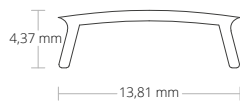

C32 black/matt | schwarz/matt | 25 %
PC | 13,81 mm x 4,37 mm

- 200cm **8600070**
- 300cm **8600103**
- 600cm **8600071**