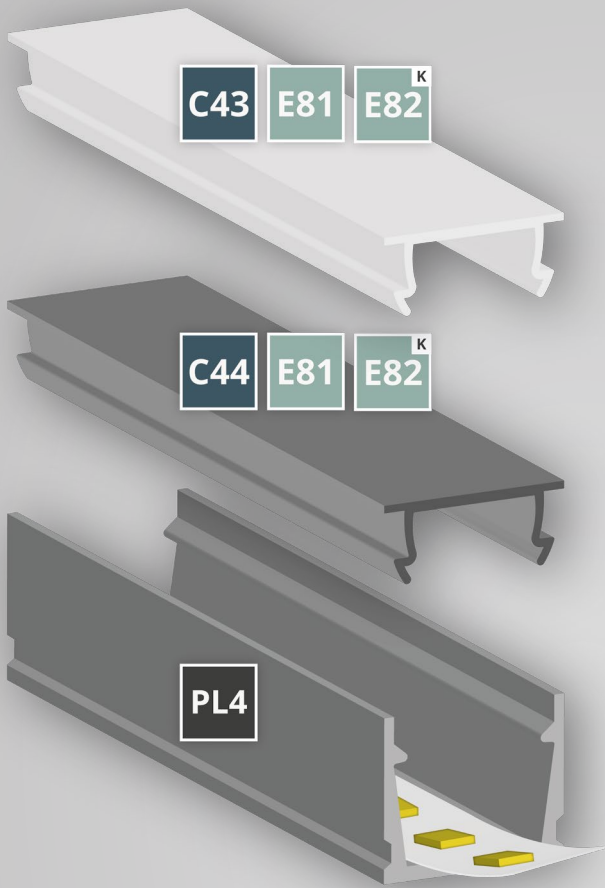

- max. 10 mm
- OEM

GALAXY profiles
Perfect Light Lines

COVERS | ABDECKUNGEN

C43 65 %   200cm 8600093   300cm 8600114

C44 25 %   200cm 8600094   300cm 8600115

END CAPS | ENDKAPPEN

E81   E81 8122050   E81W 8123324   E81B 8122052

E82   E82 8122051   E82W 8123325   E82B 8122053

PROFILE

PL4   200 cm 8122000   200 cm 8122040   200 cm 8122020
                                         300 cm 8122002   300 cm 8102242   300 cm 8122022

Z32 8122040