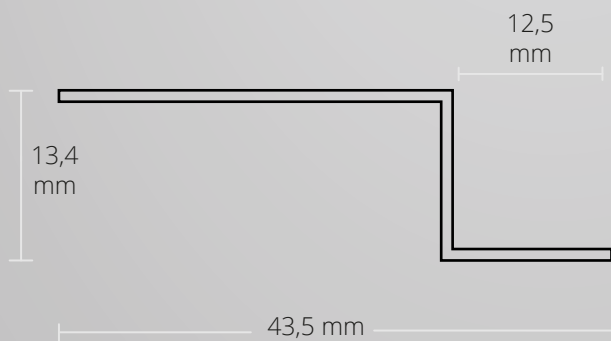

PROFILE

TBP16 200 cm 8102090 200 cm 8102091