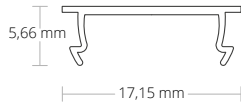

C53 white/matt | weiß/matt | 75 %
PC | 17,15 mm x 5,66 mm

300cm
8600117