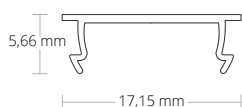

C53 white/matt | weiß/matt | 75 %
PC | 17,15 mm x 5,66 mm
300cm
8600117