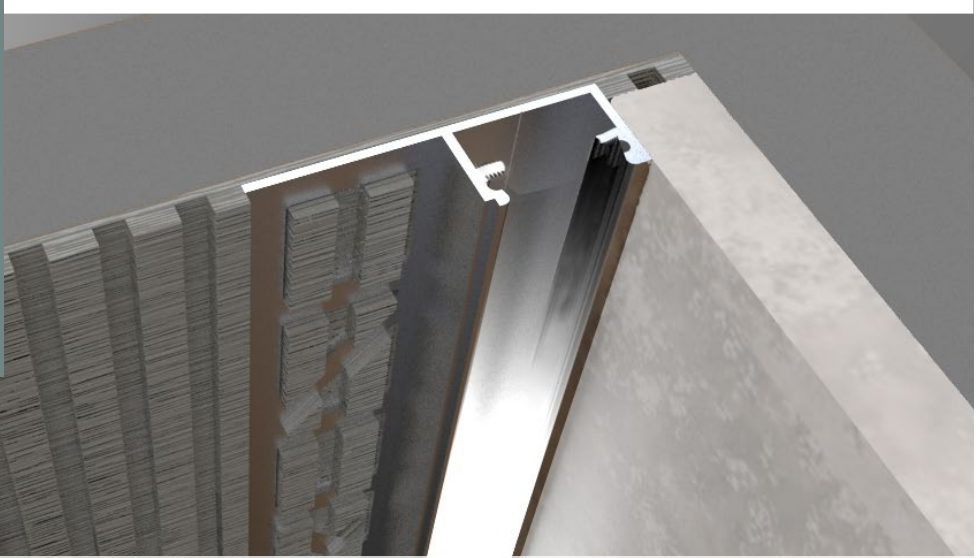

FP2

TILE | FLIESEN

200 cm | 250 cm | 300 cm

max. 12 mm

OEM

EXTENSION OF SERVICE LIFE
VERLÄNGERUNG LEBENSDAUER

MECHANICAL PROTECTION
MECHANISCHER SCHUTZ

COOLING
KÜHLUNG

HIGH LIGHT UTILISATION
HOHE LICHTVERWERTUNG

HOMOGENEOUS LIGHT
HOMOGENES LICHT

HOMOGENEOUS LIGHT with modular LED light solutions

- Bathrooms/WCs
  Bad/WC
- Kitchens
  Küche
- Utility rooms/cellars
  Waschküche/Keller
- Technology rooms
  Technikräume
- Spa and wellness areas
  SPA- und Wellnessbereiche
- Swimming pools
  Schwimm-/Hallenbäder
- Car washes
  Autowaschanlagen/-waschstraßen
- Basically in any tile concept
  Grundsätzlich in jedes Fliesenkonzept

Mounting/installation on/in wood Strips and plates, plasterboard, tiles, stone, granite, marble and metal surfaces
Montage/Einbau auf/in Holzleisten und -platten, Gipsplatten, Fliesen, Stein-, Granit-, Marmor- und Metalloberflächen

INSTALLATION INSTRUCTION
INSTALLATIONS MONTAGE