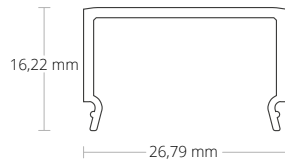

### C11 opal/satinised | opal/satiniert | 65 %

PC | 26,79 mm x 16,22 mm

200cm

**8600018**

300cm

**8600134**