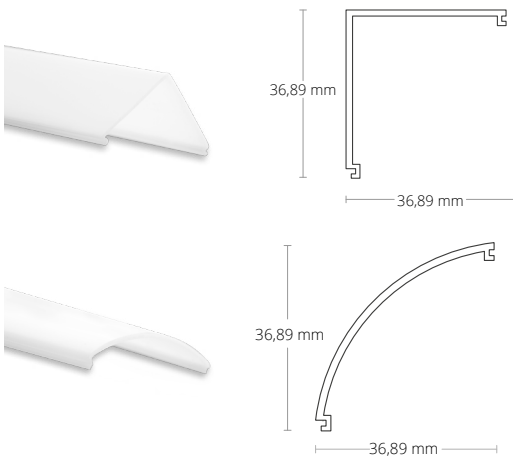

COVERS | ABDECKUNGEN

C16 opal/satinised | opal/satiniert | 65 %
PC | 36,89 mm x 36,89 mm
200cm
8600023

C17 opal/satinised | opal/satiniert | 65 %
PC | 36,89 mm x 36,89 mm
200cm
8600024

END CAPS | ENDKAPPEN

E52 **C16** Aluminium | 2 PCS/STK
incl. screws | inkl. Schraube

E52
8106075

E55 **C17** Aluminium | 2 PCS/STK |
Cable/Kabel | incl. screws | inkl. Schraube

E55
8106077

LINEAR LED PENDANT LAMP | LINEARE LED HÄNGELEUCHE

Z03 Hanging Wire System | Seilabhängung
Steel | Stahl | 1,5 m | Set | 75 kg

Z03 **8301502** Z03W **8301512** Z03B **8301511**

Z05 Gripper | Gelenkgripper
Stainless steel | Edelstahl | 2 PCS/STK

Z05
8301501