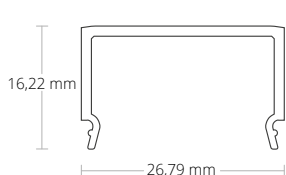

C11 opal/satinised | opal/satiniert | 65 %
PC | 26,79 mm x 16,22 mm
200cm **8600018**   300cm **8600134**