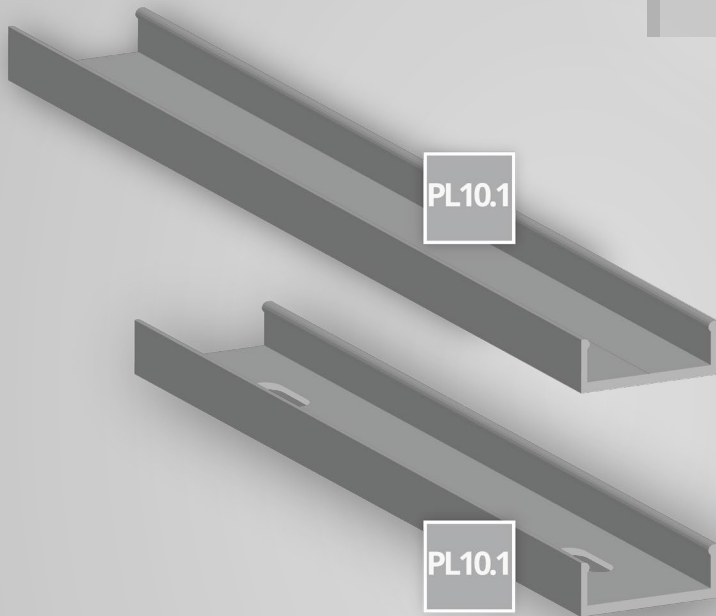

### Z05 Gripper | Gelenkgripper

Stainless steel | Edelstahl | 2 PCS/STK

- Z05 **8301501**

**MOUNTING PROFILE  
MONTAGEPROFIL**

**PL10.1**  200cm  
8101080

 10cm  
8101085

**PL10.1**

**PL10.1 - 10 cm**