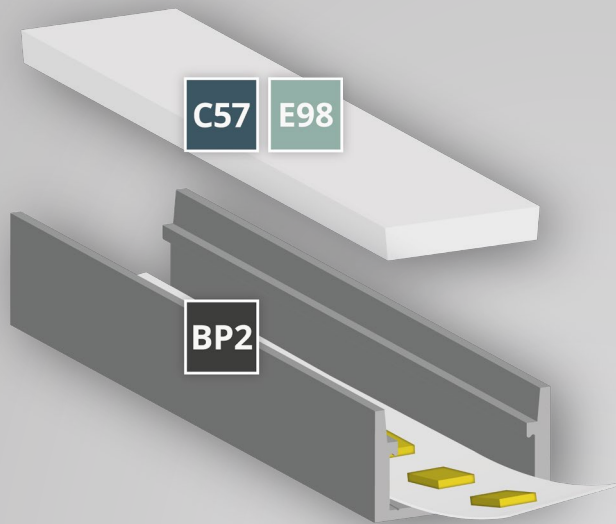

max.
12 mm

GALAXY profiles
Perfect Light Lines

OEM

COVERS | ABDECKUNGEN

C57 65 % 200cm
8600137

PROFILE

BP2 200cm
8102083

END CAPS | ENDKAPPEN

E98 E98
8304014