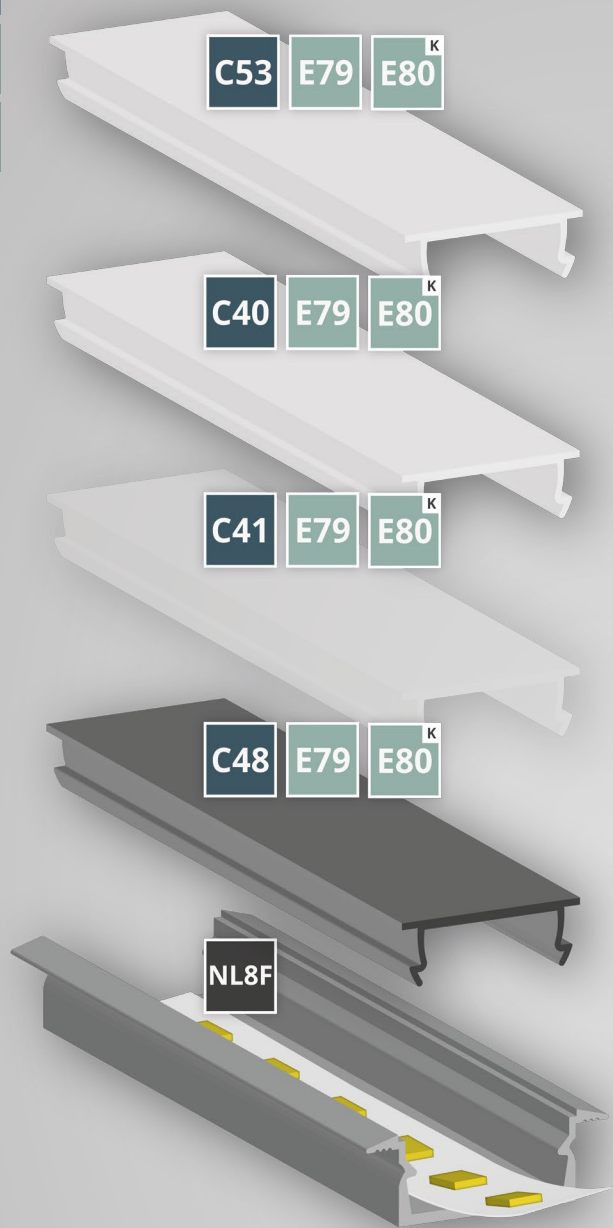

max.
14 mm

OEM

GALAXY profiles
Perfect Light Lines

C53 E79 E80^K

C40 E79 E80^K

C41 E79 E80^K

C48 E79 E80^K

NL8F

COVERS | ABDECKUNGEN

C40 65 % 200cm 250 cm 300 cm
8600085 8600086 8600087

C41 85 % 200cm 300cm
8600088 8600089

C48 85 % 200cm 300cm
8600100 8600108

C53 75 % 300cm
8600117

END CAPS | ENDKAPPEN

E79 E79
8121250

E80 E80
8121251

PROFILE

NL8F 200 cm 300 cm
8121200 8121202

Z31
8121040