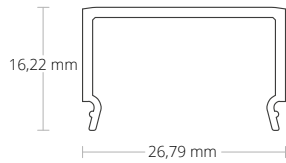

max.
24 mm

OEM

C35 transparent/klar | 85 %
PC | 26,79 mm x 16,22 mm
200cm
8600063