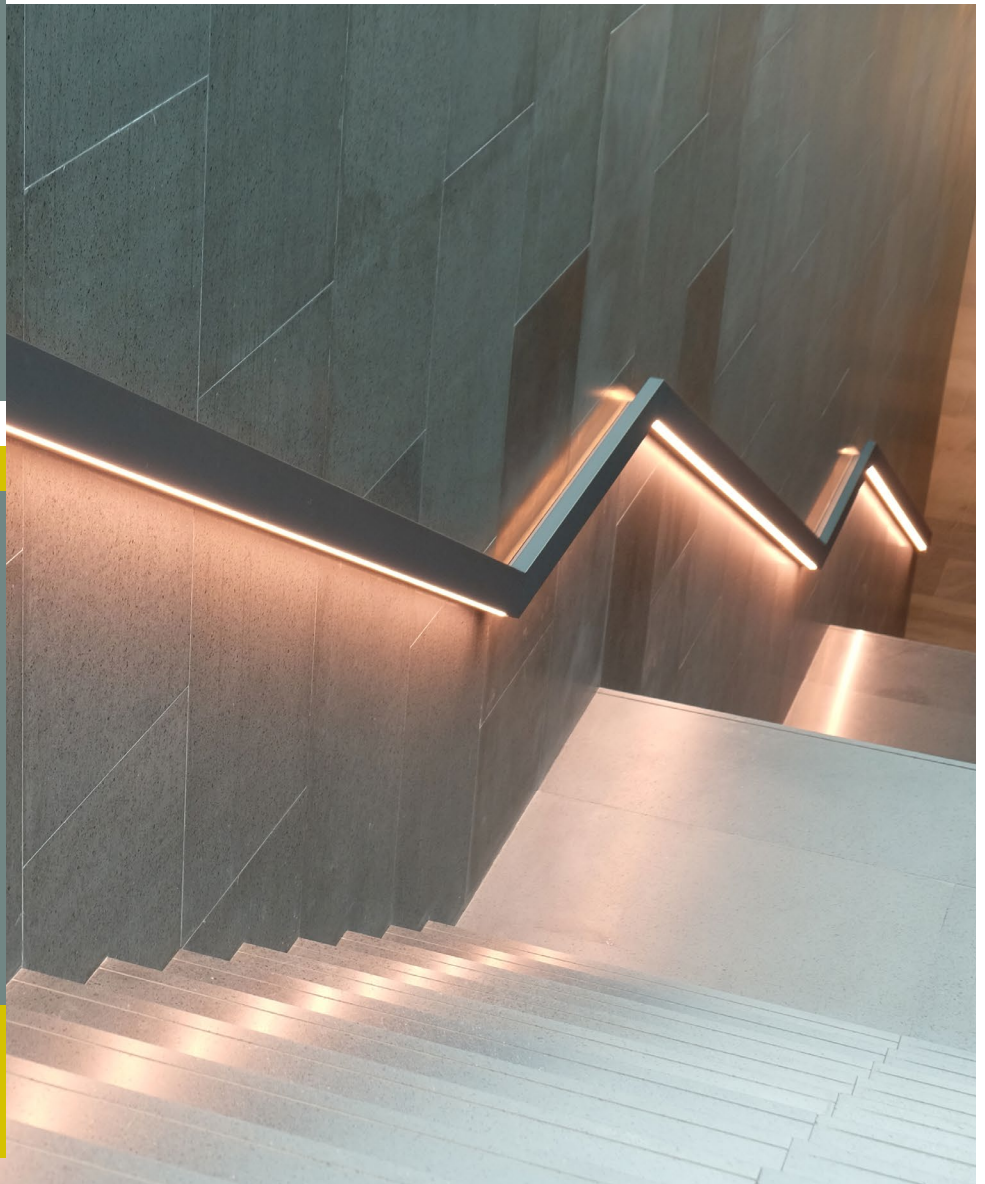

MP1

RECESSED | EINBAU

200 cm

max. 6 mm

OEM

NEW TO OUR RANGE
IM SORTIMENT

EXTENSION OF SERVICE LIFE
VERLÄNGERUNG LEBENSDAUER

MECHANICAL PROTECTION
MECHANISCHER SCHUTZ

COOLING
KÜHLUNG

HIGH LIGHT UTILISATION
HOHE LICHTVERWERTUNG

HOMOGENEOUS LIGHT
HOMOGENES LICHT

HOMOGENEOUS LIGHT with modular LED light solutions

- Wall, ceiling or floor mounting
  Wand-, Decken- oder Bodenmontage
- Residential and office furniture
  Wohn- und Büromöbel
- Furniture for business equipment
  Möbel für Geschäftsausstattung
- Home accessories
  Wohnaccessoires
- Stairs and railings
  Treppenstufen und -Geländer
- Balustrades | Balustraden
- Façades, balconies and terraces
  Fassaden, Balkone und Terrassen
- Living spaces | Wohnräume
- Offices | Büroräume
- Hotel and gastronomy business
  Hotellerie und Gastronomie
- Retail (shop and showcase windows)
  Einzelhandel (Shop- und Schaufenster)
- Business areas and showrooms
  Geschäftsflächen und Showrooms
- Barber / Beauty / body art studios
  Friseur-/Beauty-/Body-Art-Studios
- Halls, foyers and corridors
  Hallen, Foyers und Flure
- Wellness and indoor leisure facilities
  Wellness- und Indoor-Freizeitanlagen
- Wet rooms | Nasszellen

Mounting/installation on/in wood Strips and plates, plasterboard, tiles, stone, granite, marble and metal surfaces
Montage/Einbau auf/in Holzleisten und -platten, Gipsplatten, Fliesen, Stein-, Granit-, Marmor- und Metalloberflächen