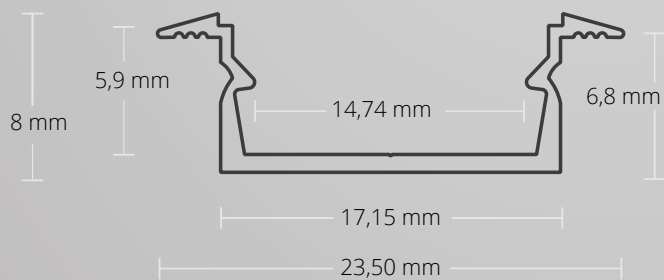

max.
14 mm

OEM

GALAXY profiles
Perfect Light Lines

C53 E79 E80^K

C40 E79 E80^K

C41 E79 E80^K

C48 E79 E80^K

NL8F

COVERS | ABDECKUNGEN

C40 65 % 200cm 250 cm 300 cm
8600085 8600086 8600087

C41 85 % 200cm 300cm
8600088 8600089

C48 85 % 200cm 300cm
8600100 8600108

C53 75 % 300cm
8600117

END CAPS | ENDKAPPEN

E79 E79
8121250

E80 E80
8121251

PROFILE

NL8F 200 cm 300 cm
8121200 8121202

Z31
8121040