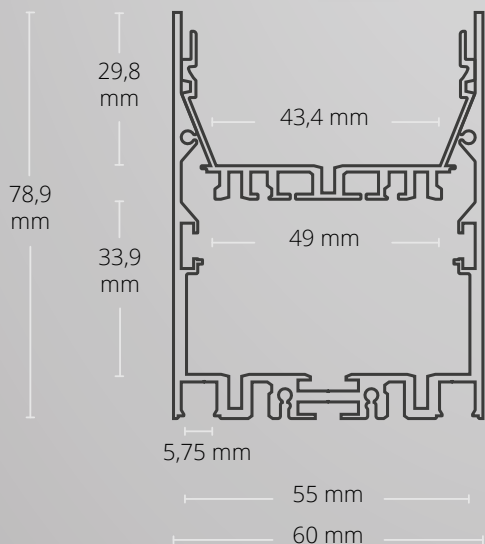

max.
12 mm

OEM

GALAXY profiles
Perfect Light Lines

COVERS | ABDECKUNGEN

C38 75 % 200cm
8600082

C24 65 % 200cm 600 cm
8600106 8600107

END CAPS | ENDKAPPEN

E74 E74 8107210 E74W 8107212 E74B 8107211

PROFILE

LL2 200 cm 8107110 200 cm 8107112 200cm 8107111

LL2.1 200 cm 8107123

Z30 8107215 **Z29** 8107214

Z25 8301513 **Z26** 8301514

Z27 8301515

LINEAR LED PENDANT LAMP | LINEARE LED HÄNGELEUCHE

Z03 8301502 **Z03W** 8301512 **Z03B** 8301511