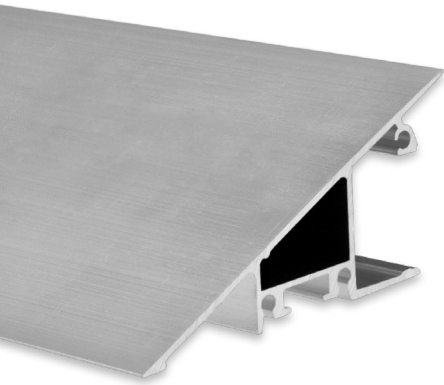

VA3

SURFACE/LUMINAIRE | AUFBAU/LEUCHTEN

LED Strips max. 16 mm

Silver/Silber
ANODIZED | ELOXIERT

RAL 9010 White/Weiß
POWDER-COATED | PULVERBESCHICHTET

RAL 9005 Black/Schwarz
POWDER-COATED | PULVERBESCHICHTET

max. 16 mm

max.
16 mm

OEM

The VA3 LED PROFILE FOR INDIRECT LIGHTING has a standard length of 200cm and is made of high quality aluminum (anodized). The recessed cover allows you to achieve indirect and glare-free lighting.

The profile in the triangle design is available in silver (anodized aluminum), white and black and eigenet perfectly for a decorative use.

In the interior of the VA3 LED PROFILE FOR INDIRECT LIGHTING, an LED flex tape with a maximum width of 16 mm is glued in. This profile is particularly suitable as staging effect lighting or with appropriately powerful LED flex Strips as general room lighting.

Das VA3 LED PROFIL FÜR INDIREKTE BELEUCHTUNG hat eine Standardlänge von 200 cm und wird aus qualitativ hochwertigem Aluminium (eloxiert) gefertigt. Durch das rückversetzte Cover erzielt man eine indirekte und blendfreie Beleuchtung.

Das Profil im Dreiecks Design ist in den Farben silber (Aluminium eloxiert), weiß und schwarz verfügbar und eignet sich hervorragend für einen dekorativen Einsatz.

Im Innenraum des VA3 LED PROFIL FÜR INDIREKTE BELEUCHTUNG wird ein LED Strip mit einer maximalen Breite von 16 mm eingeklebt. Dieses Profil eignet sich besonders als inszenierende Effektbeleuchtung oder mit entsprechend leistungsstarken LED Flexbändern als allgemeine Raumbelichtung.

GALAXY profiles
Perfect Light Lines

VA3 + C50

VA3 + C50

297