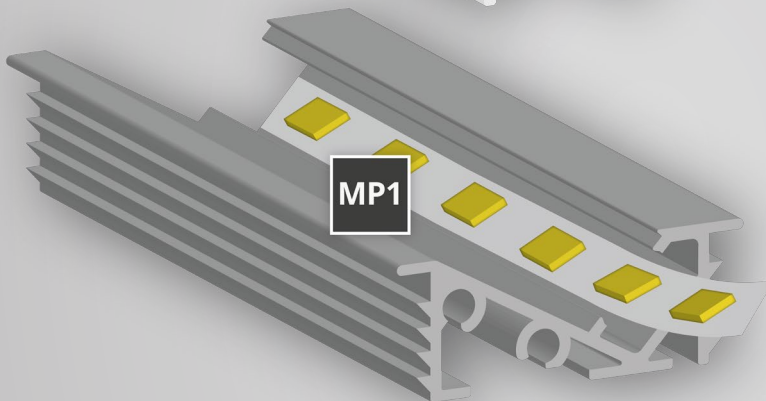

**COVERS | ABDECKUNGEN**

**C27** 65 %    200cm    600cm  
8600106    8600107

**PROFILE**

**MP1**    200 cm    200 cm    200 cm  
8123168    8123170    8123169

Z37  
8123202

**END CAPS | ENDKAPPEN**

**E95**    E95    E95W    E95B  
8123197    8123199    8123198