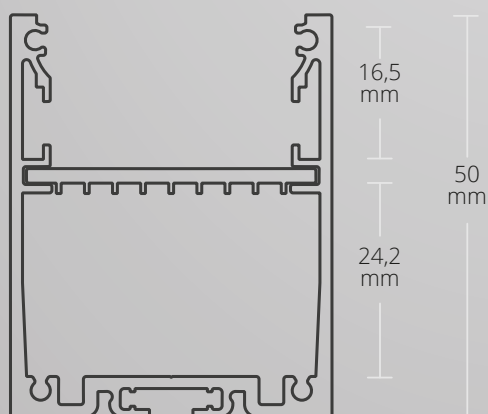

- max. 30 mm
- OEM
- Water drop icon

GALAXY profiles
Perfect Light Lines

COVERS | ABDECKUNGEN

C29 65 % 200cm
8600059

END CAPS | ENDKAPPEN

E69 E69S 8102027 E69W 8102024 E69B 8102023

PROFILE

PN17 200 cm 8104020 200 cm 8104022 200cm 8104024

PL10.1
10 cm 8101085
200 cm 8101080

Z25 8301513 Z26 8301514

Z27 8301515

Z03 8301502 Z03W 8301512 Z03B 8301511

Z05 8301501

LINEAR LED PENDANT LAMP | LINEARE LED HÄNGELEUCHTE

PL10 200cm 8107012 200cm 8107013 200cm 8107014

Z10 8301504 Z11 8301505

Z44 8304038 Z05 8301501

Z03 8301502 Z03W 8301512 Z03B 8301511