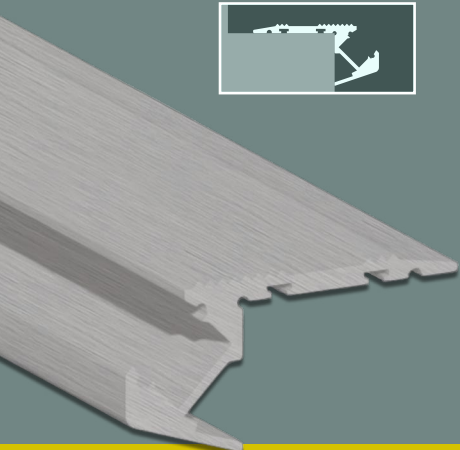

SP2

STAIR | TREPPE

200 cm

max. 12 mm

OEM

NEW TO OUR RANGE
IM SORTIMENT

EXTENSION OF SERVICE LIFE
VERLÄNGERUNG LEBENSDAUER

MECHANICAL PROTECTION
MECHANISCHER SCHUTZ

COOLING
KÜHLUNG

HIGH LIGHT UTILISATION
HOHE LICHTVERWERTUNG

HOMOGENEOUS LIGHT
HOMOGENES LICHT

HOMOGENEOUS LIGHT with modular LED light solutions

- Steps and stairs inside and out
  Stufen und Treppen im Innen- und Outdoor-Bereich

Mounting/installation on/in wood Strips and plates, plasterboard, tiles, stone, granite, marble and metal surfaces
Montage/Einbau auf/in Holzleisten und -platten, Gipsplatten, Fliesen, Stein-, Granit-, Marmor- und Metalloberflächen