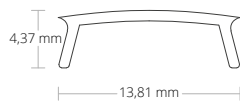

C58 white/matt | weiß/matt | 75 %
PC | 13,81 mm x 4,37 mm

- 200cm **8600154**