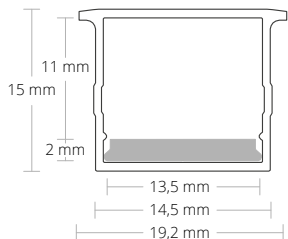

C20 opal/satinised | opal/satiniert | 65 %
PC | 19,2 mm x 4,8 mm
200cm **8600048** 600cm **8600049**

C42 schwarz/matt | black/matt | 25 %
PC | 19,2 mm x 4,8 mm
200cm **8600092**

C21 opal/satinised | opal/satiniert | 65 %
PC | 19,2 mm x 15 mm
200cm **8600050** 260cm **8600051**

Z33 Profil max. 13 mm
200 cm **8105050**

END CAPS | ENDKAPPEN

E58 **C20** Aluminium | 2 PCS/STK
incl. screws | inkl. Schraube
E58 **8101027** E58W **8101023** E58B **8101019**

E59 **C20** Aluminium | 2 PCS/STK |
Cable/Kabel | incl. screws | inkl. Schraube
E59 **8101028** E59W **8101024** E59B **8101029**

E56 **C21** Silicone /Silikon | 1 PCS/STK
E56 **8101025**

E57 **C21** Silicone /Silikon | 1 PCS/STK |
Cable/Kabel
E57 **8101026**

LINEAR LED PENDANT LAMP | LINEARE LED HÄNGELEUCHTE

The following accessories can be attached directly to the profile or in conjunction with the PL10 universal duct.
Folgendes Zubehör kann direkt ans Profil angebracht werden oder auch in Verbindung mit den PL10 Universalkanal.

PL10 universal duct | Universalkanal
for cable | für Kabel
200cm **8107012** 200cm **8107013** 200cm **8107014**

Z44 Spring-Gripper | Montagefeder
Stainless steel | Edelstahl
Z44 **8304038**

Z03 Hanging Wire System | Seilabhängung
Steel | Stahl | 1,5 m | Set | 75 kg
Z03 **8301502** Z03W **8301512** Z03B **8301511**

Z05 Gripper | Gelenkgripper
Stainless steel | Edelstahl | 2 PCS/STK
Z05 **8301501**