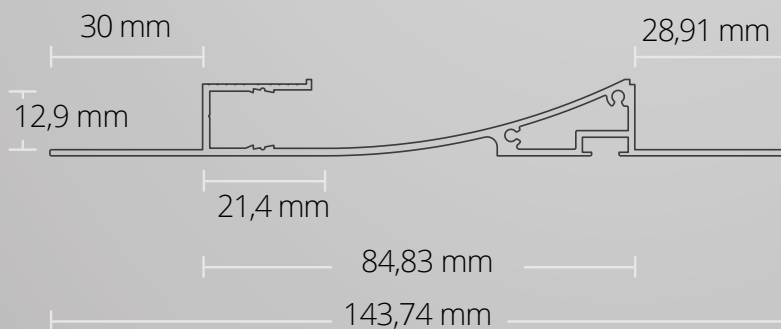

max.
11 mm

OEM

GALAXY profiles
Perfect Light Lines

C27

TBP 12

COVERS | ABDECKUNGEN

C27 65 %   200cm   300cm
8600084   8600113

PROFILE

TBP12   200 cm   200 cm   200cm
8102049   8103049   8102055

Z10
8301504

Z11
8301505