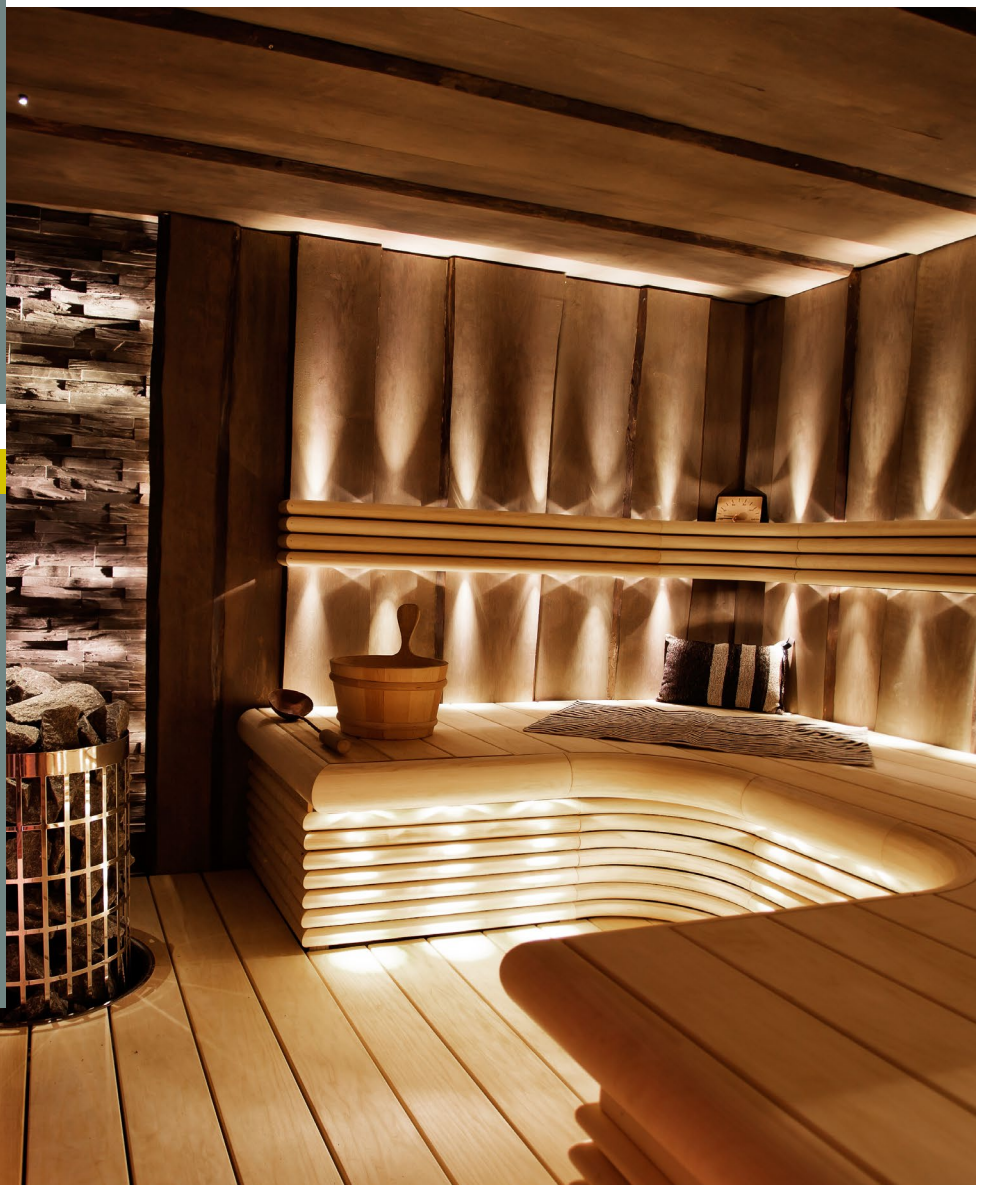

PN8

SURFACE | AUFBAU

200 cm

max. 16 mm

OEM

EXTENSION OF SERVICE LIFE
VERLÄNGERUNG LEBENSDAUER

MECHANICAL PROTECTION
MECHANISCHER SCHUTZ

COOLING
KÜHLUNG

HIGH LIGHT UTILISATION
HOHE LICHTVERWERTUNG

HOMOGENEOUS LIGHT
HOMOGENES LICHT

HOMOGENEOUS LIGHT with modular LED light solutions

- Homes
  Wohnräume
- Offices, conference and presentation rooms
  Büro-, Konferenz- und Präsentationsräume
- Waiting rooms | Ordinationen
- Business premises and sales floors
  Geschäfts- und Verkaufsflächen
- Showrooms
- Hotel and gastronomy
  Hotellerie und Gastronomie
- Foyers, corridors and connecting rooms
  Foyers, Flure und Verbindungsräume
- Waiting and common rooms
  Warte- und Aufenthaltsräume
- Commercial premises (e.g. hair salons)
  Gewerbliche Dienstleistungsräumlichkeiten (z. B. Friseursalons etc.)
- Technology and supply rooms
  Technik- und Versorgungsräume
- Spa and wellness areas
  SPA- und Wellnessbereiche
- Swimming pools
  Schwimm-/Hallenbäder
- Car washes
  Autowaschanlagen/-waschstraßen
- Outdoor areas
  Outdoorbereiche
- Building facades
  Gebäudefassaden
- Access paths, paths in parks and green areas
  Park-, Grünanlagen und Zufahrten

Mounting/installation on/in wood Strips and plates, plasterboard, tiles, stone, granite, marble and metal surfaces
Montage/Einbau auf/in Holzleisten und -platten, Gipsplatten, Fliesen, Stein-, Granit-, Marmor- und Metalloberflächen