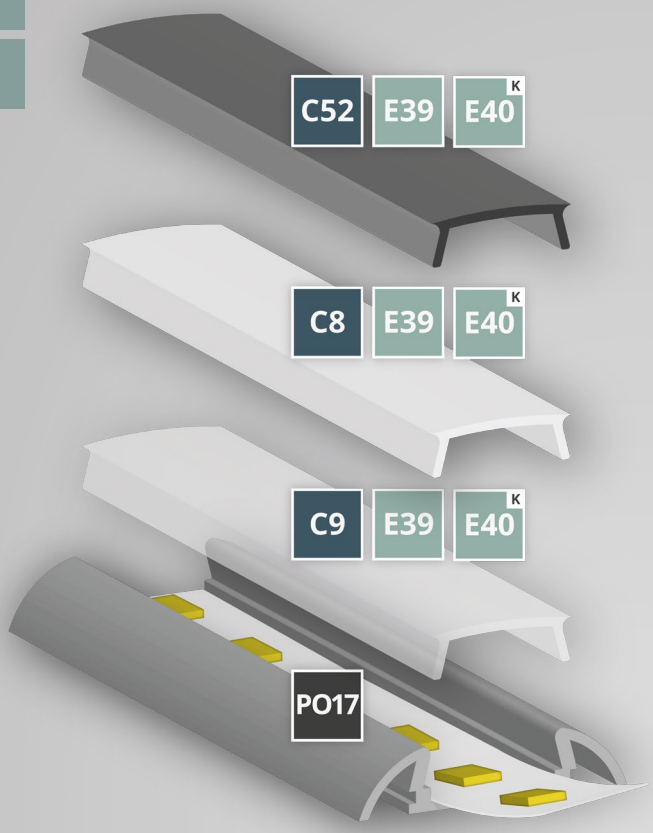

max.
11 mm

OEM

COVERS | ABDECKUNGEN

C8 65 %	200cm 8600013	300 cm 8600028	600 cm 8600056
C9 85 %	200 cm 8600012		
C52 25 %	200 cm 8600109	600 cm 8600110	

END CAPS | ENDKAPPEN

E39	E39 8102080
E40	E40 8102082

PROFILE

PO17	200 cm 8103082	300 cm 8103182