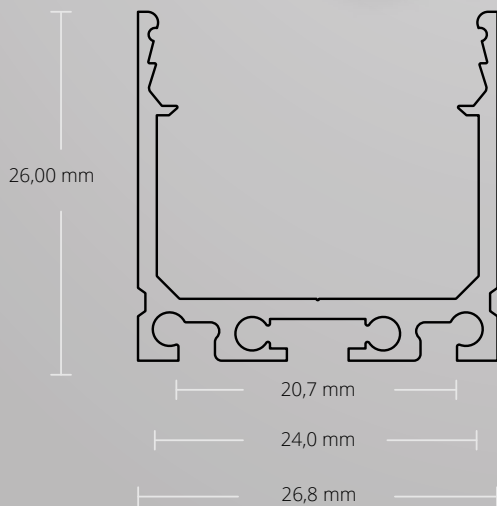

PROFILE

PN6 200 cm 8301017 200 cm 8301018 200 cm 8301019

PL10.1 Z24
10 cm 8101085 8301510
200 cm 8101080

Z45 Z46
8301517 8301518

Z44 Z05
8304038 8301501

Z03 Z03W Z03B
8301502 8301512 8301511

**LINEAR LED PENDANT LAMP |
LINEARE LED HÄNGELEUCHTE**

PL10 200 cm 8107012 200 cm 8107013 200 cm 8107014

Z10 Z11
8301504 8301505

Z44 Z05
8304038 8301501

Z03 Z03W Z03B
8301502 8301512 8301511