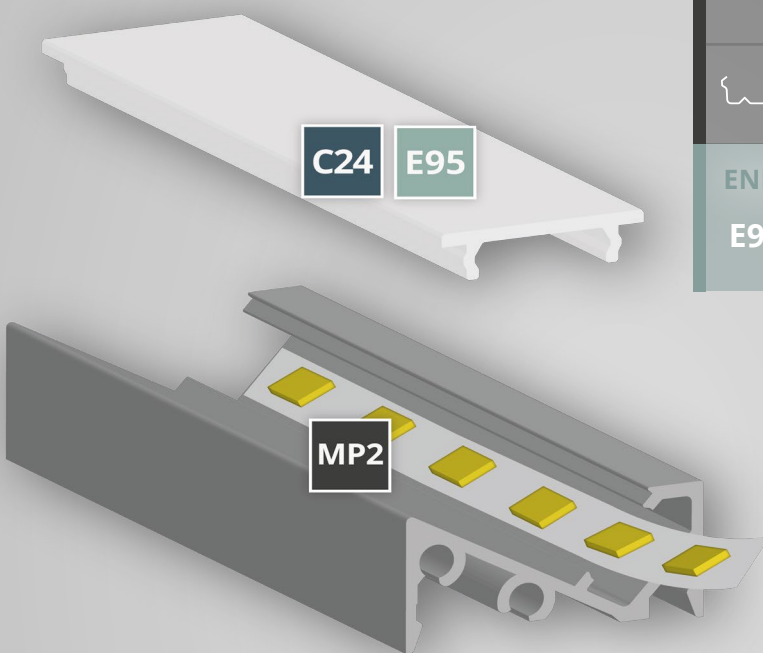

max.
6 mm

OEM

GALAXY profiles
Perfect Light Lines

COVERS | ABDECKUNGEN

C27 65 %   200cm   600cm
8600106   8600107

PROFILE

MP2   200 cm   200 cm   200 cm
8123171   8123173   8123172

Z37
8123202

END CAPS | ENDKAPPEN

E95   E95   E95W   E95B
8123197   8123199   8123198