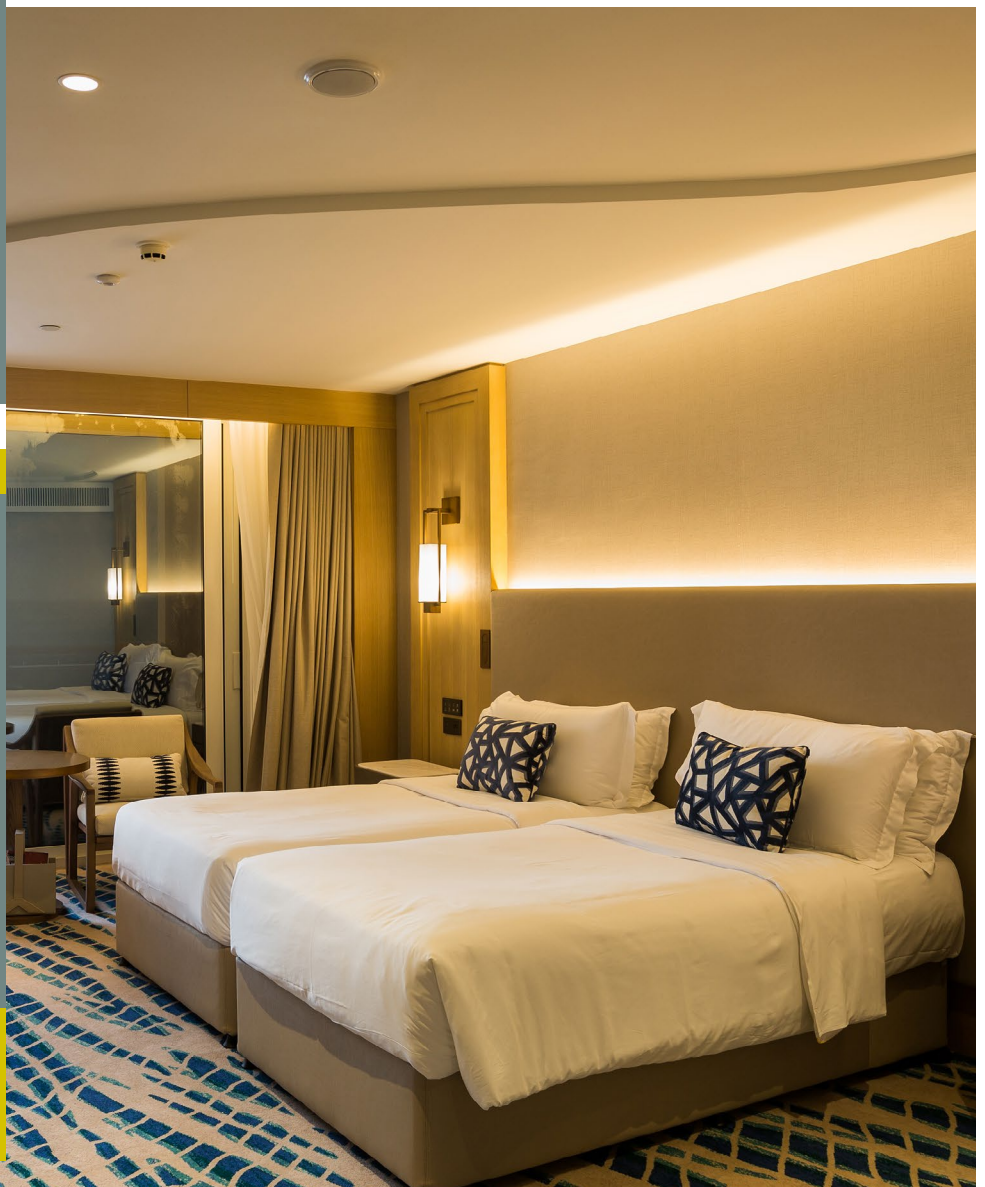

WP1

CORNER | ECK

200 cm

max. 18 mm

OEM

NEW TO OUR RANGE
IM SORTIMENT

EXTENSION OF SERVICE LIFE
VERLÄNGERUNG LEBENSDAUER

MECHANICAL PROTECTION
MECHANISCHER SCHUTZ

COOLING
KÜHLUNG

HIGH LIGHT UTILISATION
HOHE LICHTVERWERTUNG

HOMOGENEOUS LIGHT
HOMOGENES LICHT

HOMOGENEOUS LIGHT with modular LED light solutions

- Wall, ceiling or floor mounting
  Wand-, Decken- oder Bodenmontage
- Residential and office furniture
  Wohn- und Büromöbel
- Furniture for business equipment
  Möbel für Geschäftsausstattung
- Home accessories
  Wohnaccessoires
- Mirrors | Spiegel
- Cabinet doors | Schranktüren
- Display cases | Vitrinen
- Shelves | Regale
- Stairs and railings
  Treppenstufen und -Geländer
- Balustrades | Balustraden
- Façades, balconies and terraces
  Fassaden, Balkone und Terrassen
- Living spaces | Wohnräume
- Offices | Büroräume
- Hotel and gastronomy business
  Hotellerie und Gastronomie
- Retail (shop and showcase windows)
  Einzelhandel (Shop- und Schaufenster)
- Business areas and showrooms
  Geschäftsflächen und Showrooms
- Barber / Beauty / body art studios
  Friseur-/Beauty-/Body-Art-Studios
- Halls, foyers and corridors
  Hallen, Foyers und Flure
- Wellness and indoor leisure facilities
  Wellness- und Indoor-Freizeitanlagen
- Wet rooms | Nasszellen

Mounting/installation on/in wood Strips and plates, plasterboard, tiles, stone, granite, marble and metal surfaces
Montage/Einbau auf/in Holzleisten und -platten, Gipsplatten, Fliesen, Stein-, Granit-, Marmor- und Metalloberflächen