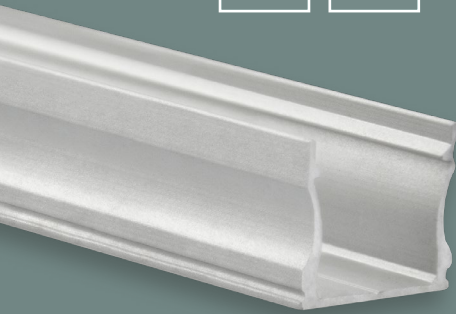

NL15

SURFACE | AUFBAU

200 cm | 300 cm

max. 12 mm

OEM

EXTENSION OF SERVICE LIFE
VERLÄNGERUNG LEBENSDAUER

MECHANICAL PROTECTION
MECHANISCHER SCHUTZ

COOLING
KÜHLUNG

HIGH LIGHT UTILISATION
HOHE LICHTVERWERTUNG

HOMOGENEOUS LIGHT
HOMOGENES LICHT

HOMOGENEOUS LIGHT with modular LED light solutions

- Wall, ceiling or floor mounting
  Wand-, Decken- oder Bodenmontage
- Residential and office furniture
  Wohn- und Büromöbel
- Furniture for business equipment
  Möbel für Geschäftsausstattung
- Home accessories
  Wohnaccessoires
- Mirrors | Spiegel
- Cabinet doors | Schranktüren
- Display cases | Vitrinen
- Shelves | Regale
- Stairs and railings
  Treppenstufen und -Geländer
- Balustrades | Balustraden
- Façades, balconies and terraces
  Fassaden, Balkone und Terrassen
- Living spaces | Wohnräume
- Offices | Büroräume
- Hotel and gastronomy business
  Hotellerie und Gastronomie
- Retail (shop and showcase windows)
  Einzelhandel (Shop- und Schaufenster)
- Business areas and showrooms
  Geschäftsflächen und Showrooms
- Barber / Beauty / body art studios
  Friseur-/Beauty-/Body-Art-Studios
- Halls, foyers and corridors
  Hallen, Foyers und Flure
- Wellness and indoor leisure facilities
  Wellness- und Indoor-Freizeitanlagen
- Wet rooms | Nasszellen

Mounting/installation on/in wood Strips and plates, plasterboard, tiles, stone, granite, marble and metal surfaces
Montage/Einbau auf/in Holzleisten und -platten, Gipsplatten, Fliesen, Stein-, Granit-, Marmor- und Metalloberflächen