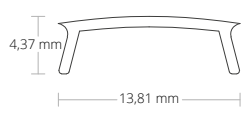

1. **C58** white/matt | weiß/matt | 75 %
   PC | 13,81 mm x 4,37 mm
2. 200cm **8600154**