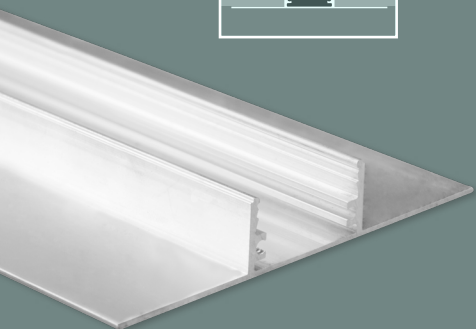

TBP5

DRYWALL | TROCKENBAU

200 cm

max. 20 mm

OEM

EXTENSION OF SERVICE LIFE
VERLÄNGERUNG LEBENSDAUER

MECHANICAL PROTECTION
MECHANISCHER SCHUTZ

COOLING
KÜHLUNG

HIGH LIGHT UTILISATION
HOHE LICHTVERWERTUNG

HOMOGENEOUS LIGHT
HOMOGENES LICHT

HOMOGENEOUS LIGHT with modular LED light solutions

- Homes
  Wohnräume
- Offices, conference and presentation rooms
  Büro-, Konferenz- und Präsentationsräume
- Waiting rooms
  Ordinationen
- Business premises and sales floors
  Geschäfts- und Verkaufsflächen
- Showrooms
- Hotel and gastronomy
  Hotellerie und Gastronomie
- Foyers, corridors and connecting rooms
  Foyers, Flure und Verbindungsräume
- Waiting and common rooms
  Warte- und Aufenthaltsräume
- Commercial premises (e.g. hair salons)
  Gewerbliche Dienstleistungsräumlichkeiten (z. B. Friseursalons etc.)

Mounting/installation on/in plasterboard
Montage/Einbau auf/in Gipsplatten

INSTALLATION INSTRUCTION
INSTALLATIONS MONTAGE