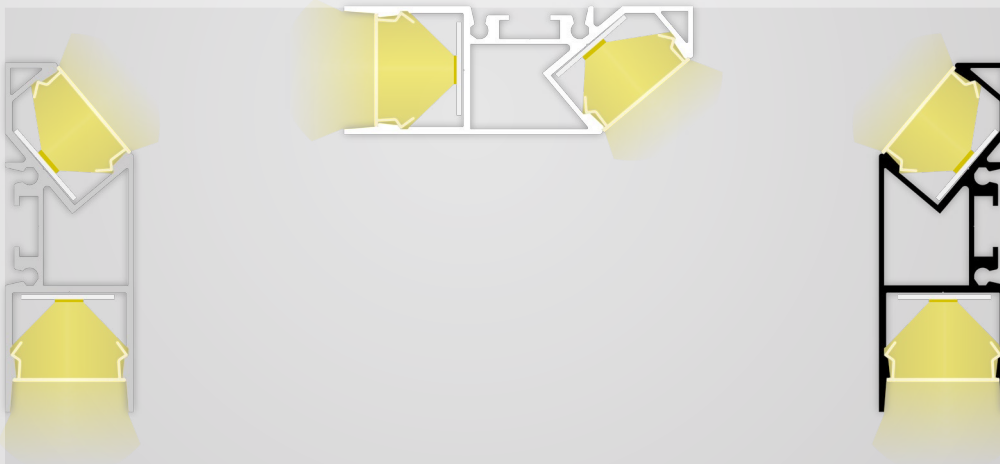

OEM

The VA4 LED PROFILE FOR INDIRECT LIGHTING has a standard length of 200cm and is made of high quality aluminum (anodized). The recessed cover allows you to achieve indirect and glare-free lighting.

The profile impresses with its extraordinary design, this allows a double-sided light emission. Here, one side radiates straight below and the other 50 degrees upwards.

In the interior of the VA4 LED PROFILE FOR INDIRECT LIGHTING, an LED flex tape with a maximum width of 14 or 16 mm is glued in place. This profile is particularly suitable as staging effect lighting or with correspondingly powerful LED flex Strips as general room lighting.

Das VA4 LED PROFIL FÜR INDIREKTE BELEUCHTUNG hat eine Standardlänge von 200 cm und wird aus qualitativ hochwertigem Aluminium (eloxiert) gefertigt. Durch das rückversetzte Cover erzielt man eine indirekte und blendfreie Beleuchtung.

Das Profil besticht durch sein außergewöhnliches Design, dies ermöglicht eine beidseitige Lichtabstrahlung. Dabei strahlt eine Seite gerade nach unten und die andere 50 Grad nach oben.

Im Innenraum des VA4 LED PROFIL FÜR INDIREKTE BELEUCHTUNG wird ein LED Strip mit einer maximalen Breite von 14 oder 16 mm eingeklebt. Dieses Profil eignet sich besonders als inszenierende Effektbeleuchtung oder mit entsprechend leistungsstarken LED Flexbändern als allgemeine Raumbeleuchtung.

GALAXY profiles
Perfect Light Lines

VA4 + C50

VA4 + C50