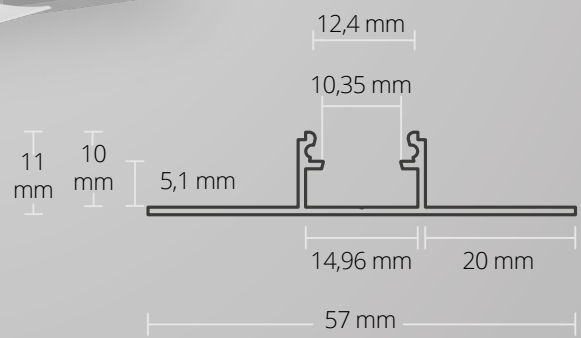

PROFILE

FP1	200 cm 8102032
	250 cm 8102033
	300 cm 8102132