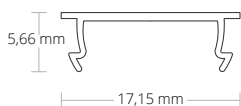

## COVERS | ABDECKUNGEN

**C40** opal/satinised | opal/satiniert | 65 %  
PC | 17,15 mm x 5,66 mm  
200cm 250cm 300cm  
**8600085 8600086 8600087**

**C41** transparent | klar | 85 %  
PC | 17,15 mm x 5,66 mm  
200cm 300cm  
**8600088 8600089**