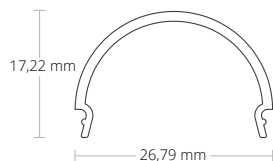

C13 opal/satinised | opal/satiniert | 65 %

PC | 26,79 mm x 17,22 mm

200cm

8600020