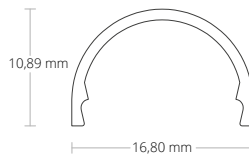

PO15 SURFACE | AUFBAU

ultra-flat | ultraflach | LED Strips max. 12 mm
16,80 mm x 5,23 mm | 65 g/m

200 cm **8102062** 300 cm **8102162**

Z01
Mounting Clips
Montageklammer
■ **8106210**
□ **8106212**
■ **8106211**

max.
12 mm

OEM

COVERS | ABDECKUNGEN

C3 opal/satinised | opal/satiniert | 65 %
PC | 16,80 mm x 4,63 mm
200cm **8600005** 300cm **8600027** 600cm **8600038**

C4 opal/satinised | opal/satiniert | 65 %
PC | 16,80 mm x 20,87 mm
200cm **8600006**

C5 opal/satinised | opal/satiniert | 65 %
PC | 16,80 mm x 10,89 mm
200cm **8600007**

END CAPS | ENDKAPPEN

E35 **C3** PVC | 1 PCS/STK
■ **E35**
8102060

E36 **C3** PVC | 1 PCS/STK | Cable/Kabel
■ **E36**
8103062