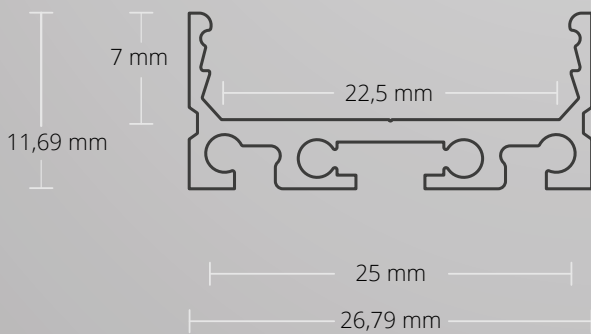

OEM

PROFILE

PN4 | 200 cm 8201012 | 200 cm 8201013 | 200cm 8201014
300 cm 8201010

PL10.1 | 10 cm 8101085 | Z24 8301510
200 cm 8101080

Z45 8301517 | Z46 8301518

Z44 8304038 | Z05 8301501

Z03 8301502 | Z03W 8301512 | Z03B 8301511

**LINEAR LED PENDANT LAMP |
LINEARE LED HÄNGELEUCHTE**

PL10 | 200cm 8107012 | 200cm 8107013 | 200cm 8107014

Z10 8301504 | Z11 8301505

Z44 8304038 | Z05 8301501

Z03 8301502 | Z03W 8301512 | Z03B 8301511