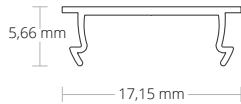

### C48 black/matt | schwarz/matt | 25 %

PC | 17,15 mm x 5,66 mm

200cm      300cm  
**8600100      8600108**