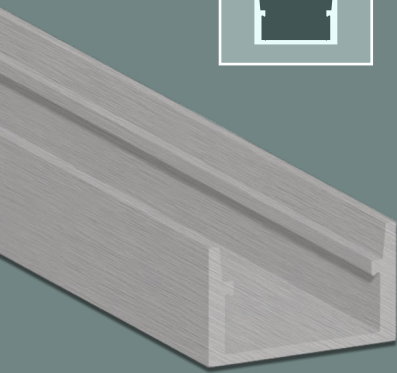

BP2

RECESSED | EINBAU

200 cm

max. 12 mm

OEM

NEW TO OUR RANGE
IM SORTIMENT