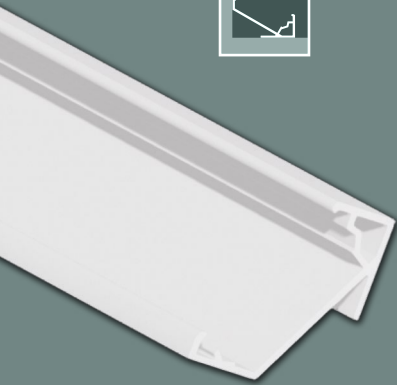

WP1

CORNER | ECK

200 cm

max. 18 mm

OEM

NEW TO OUR RANGE
IM SORTIMENT

EXTENSION OF SERVICE LIFE
VERLÄNGERUNG LEBENSDAUER

MECHANICAL PROTECTION
MECHANISCHER SCHUTZ

COOLING
KÜHLUNG

HIGH LIGHT UTILISATION
HOHE LICHTVERWERTUNG

HOMOGENEOUS LIGHT
HOMOGENES LICHT

HOMOGENEOUS LIGHT with modular LED light solutions

- Wall, ceiling or floor mounting
  Wand-, Decken- oder Bodenmontage
- Residential and office furniture
  Wohn- und Büromöbel
- Furniture for business equipment
  Möbel für Geschäftsausstattung
- Home accessories
  Wohnaccessoires
- Mirrors | Spiegel
- Cabinet doors | Schranktüren
- Display cases | Vitrinen
- Shelves | Regale
- Stairs and railings
  Treppenstufen und -Geländer
- Balustrades | Balustraden
- Façades, balconies and terraces
  Fassaden, Balkone und Terrassen
- Living spaces | Wohnräume
- Offices | Büroräume
- Hotel and gastronomy business
  Hotellerie und Gastronomie
- Retail (shop and showcase windows)
  Einzelhandel (Shop- und Schaufenster)
- Business areas and showrooms
  Geschäftsflächen und Showrooms
- Barber / Beauty / body art studios
  Friseur-/Beauty-/Body-Art-Studios
- Halls, foyers and corridors
  Hallen, Foyers und Flure
- Wellness and indoor leisure facilities
  Wellness- und Indoor-Freizeitanlagen
- Wet rooms | Nasszellen

Mounting/installation on/in wood Strips and plates, plasterboard, tiles, stone, granite, marble and metal surfaces
Montage/Einbau auf/in Holzleisten und -platten, Gipsplatten, Fliesen, Stein-, Granit-, Marmor- und Metalloberflächen