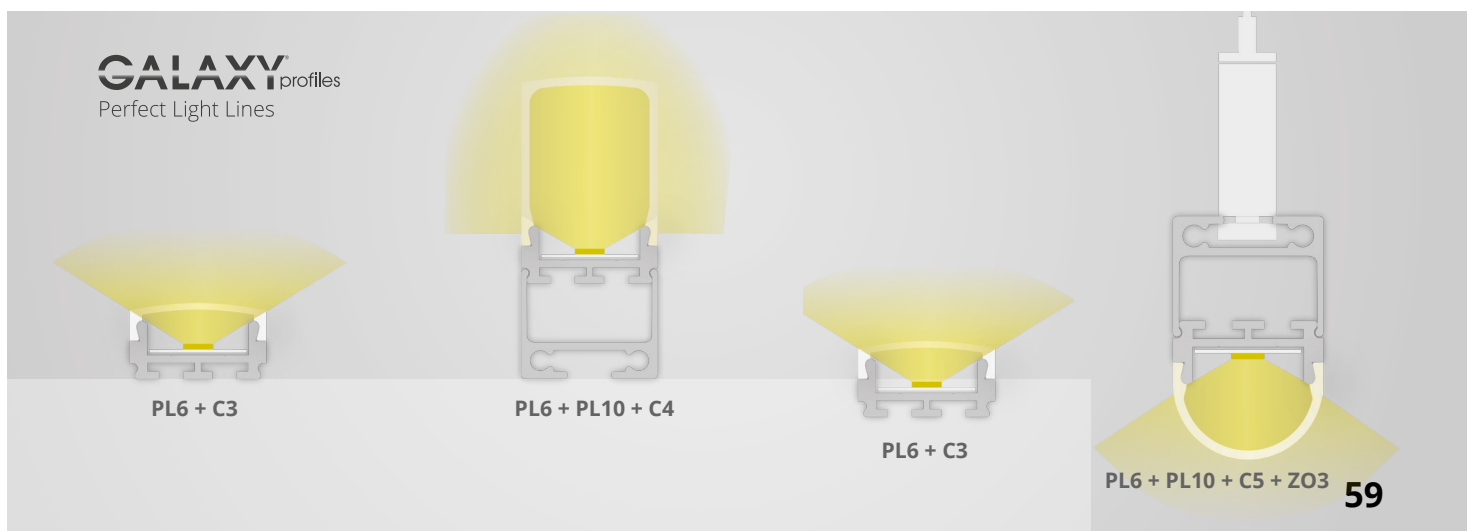

Abdeckungen auch in 6 m verfügbar!

Das PL6 LED AUFBAU-Profil ist ultraflach und fügt sich somit sehr gut in die Umgebungsbedingungen ein. Wegen der kleinen Abmessungen und des geringen Gewichtes ist es unter anderem als ideale LED Lichtquelle in Wohn- und Büromöbeln, Wohnaccessoires, Vitrinen, Regalen sowie an Treppenstufen, Wänden und Decken geeignet.