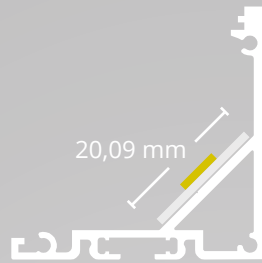

max.
20 mm

OEM

GALAXY profiles
Perfect Light Lines

COVERS | ABDECKUNGEN

C16 65 % 200cm
8600023

C17 65 % 200cm
8600024

END CAPS | ENDKAPPEN

E52 E52
C16 8106075

E55 E55
C17 8106077

PROFILE

PN19 200 cm
8105046

Z10
8301504

Z11
8301505

**LINEAR LED PENDANT LAMP |
LINEARE LED HÄNGELEUCHE**

Z03
8301502

Z05
8301501