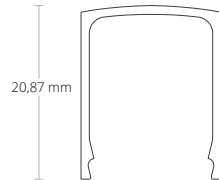

PO15 SURFACE | AUFBAU

ultra-flat | ultraflach | LED Strips max. 12 mm
16,80 mm x 5,23 mm | 65 g/m

200 cm **8102062** 300 cm **8102162**

Z01
Mounting Clips
Montageklammer
■ **8106210**
□ **8106212**
■ **8106211**

max.
12 mm

OEM

COVERS | ABDECKUNGEN

C3 opal/satinised | opal/satiniert | 65 %
PC | 16,80 mm x 4,63 mm
200cm **8600005** 300cm **8600027** 600cm **8600038**

C4 opal/satinised | opal/satiniert | 65 %
PC | 16,80 mm x 20,87 mm
200cm **8600006**

C5 opal/satinised | opal/satiniert | 65 %
PC | 16,80 mm x 10,89 mm
200cm **8600007**

END CAPS | ENDKAPPEN

E35 **C3** PVC | 1 PCS/STK
■ **E35**
8102060

E36 **C3** PVC | 1 PCS/STK | Cable/Kabel
■ **E36**
8103062