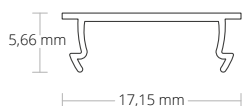

## COVERS | ABDECKUNGEN

**C40** opal/satinised | opal/satiniert | 65 %  
PC | 17,15 mm x 5,66 mm  
200cm    250cm    300cm  
**8600085**    **8600086**    **8600087**

**C41** transparent | klar | 85 %  
PC | 17,15 mm x 5,66 mm  
200cm    300cm  
**8600088**    **8600089**