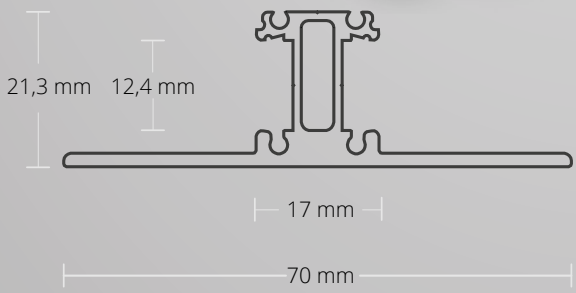

DISGUISE
LIGHT LINE

15 DESIGNS & OEM
MORE ON P. 28 | MEHR AUF S. 28

COVERS | ABDECKUNGEN

C1 65 % 200cm **8600004** 250 cm **8600026** 300 cm **8600080** 600 cm **8600037**

C2 85 % 200 cm **8600003** 250 cm **8600135** 300 cm **8600136**

C58 25 % 200 cm **8600154**

C32 25 % 200 cm **8600070** 300 cm **8600103** 600 cm **8600071**

END CAPS | ENDKAPPEN

E66 E66 **8101005** E66W **8101006** E66B **8101007**

PROFILE

PL13 200 cm **8101004** 200 cm **8101003** 200cm **8101002**

PL10.1
10 cm **8101085**
200 cm **8101080**

**LINEAR LED PENDANT LAMP |
LINEARE LED HÄNGELEUCHTE**

PL10 200cm **8107012** 200cm **8107013** 200cm **8107014**

Z10 **8301504** **Z11** **8301505**

Z44 **8304038** **Z05** **8301501**

Z03 **8301502** **Z03W** **8301512** **Z03B** **8301511**