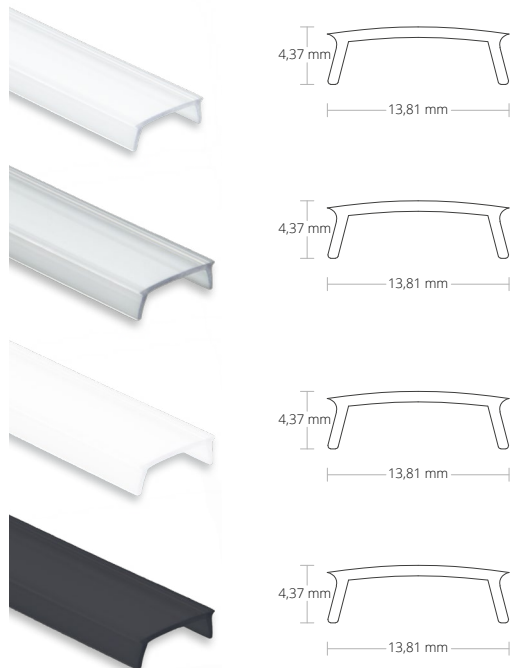

COVERS | ABDECKUNGEN

C1 opal/satinised | opal/satiniert | 65 %
PC | 13,81 mm x 4,37 mm

- 200cm **8600004**   250cm **8600026**   300cm **8600080**   600cm **8600037**

C2 transparent | klar | 85 %
PC | 13,81 mm x 4,37 mm

- 200cm **8600003**   250cm **8600135**   300cm **8600136**

C58 white/matt | weiß/matt | 75 %
PC | 13,81 mm x 4,37 mm

- 200cm **8600154**

C32 black/matt | schwarz/matt | 25 %
PC | 13,81 mm x 4,37 mm

- 200cm **8600070**   300cm **8600103**   600cm **8600071**

END CAPS | ENDKAPPEN

E25 PVC | 1 PCS/STK

- E25 **8106085**   E25W **8106086**   E25B **8106087**

E26 PVC | 1 PCS/STK | Cable/Kabel

- E26 **8106080**   E26W **8106083**   E26B **8106084**

LINEAR LED PENDANT LAMP | LINEARE LED HÄNGELEUCHTE

PL10 universal duct | Universalkanal
for cable | für Kabel

- 200cm **8107012**   200cm **8107013**   200cm **8107014**

E27 Alu | 2 PCS/STK
incl. screws | inkl. Schraube

- **8106045**

Z10|Z11 Connector | Verbinder
Steel | Stahl | 4 PCS/STK

- Z10 | 180° **8301504**   Z11 | 90° **8301505**

Z44 Spring-Gripper | Montagefeder
Stainless steel | Edelstahl

- Z44 **8304038**

Z03 Hanging Wire System | Seilabhängung
Steel | Stahl | 1,5 m | Set | 75 kg

- Z03 **8301502**   Z03W **8301512**   Z03B **8301511**

Z05 Gripper | Gelenkgripper
Stainless steel | Edelstahl | 2 PCS/STK

- Z05 **8301501**