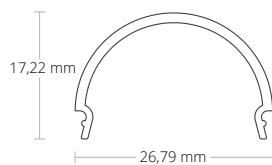

max.  
24 mm

OEM

**C35** transparent/klar | 85 %  
PC | 26,79 mm x 16,22 mm  
200cm  
**8600063**

**C12** opal/satinised | opal/satiniert | 65 %  
PC | 26,79 mm x 26,22 mm  
200cm  
**8600019**

**C31** transparent/klar | 85 %  
PC | 26,79 mm x 26,22 mm  
200cm  
**8600068**