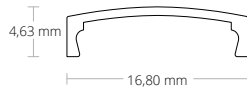

COVERS | ABDECKUNGEN

C3 opal/satinised | opal/satiniert | 65 %
PC | 16,80 mm x 4,63 mm
200cm 300cm 600cm
8600005 8600027 8600038