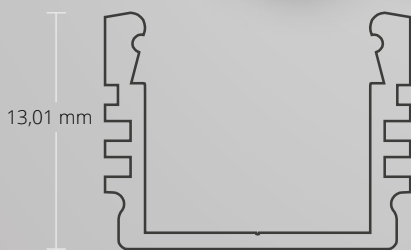

E5<sup>K</sup>

PL2

PL10

E6

13,01 mm

12,40 mm

16,80 mm

**DISGUISE**  
LIGHT LINE