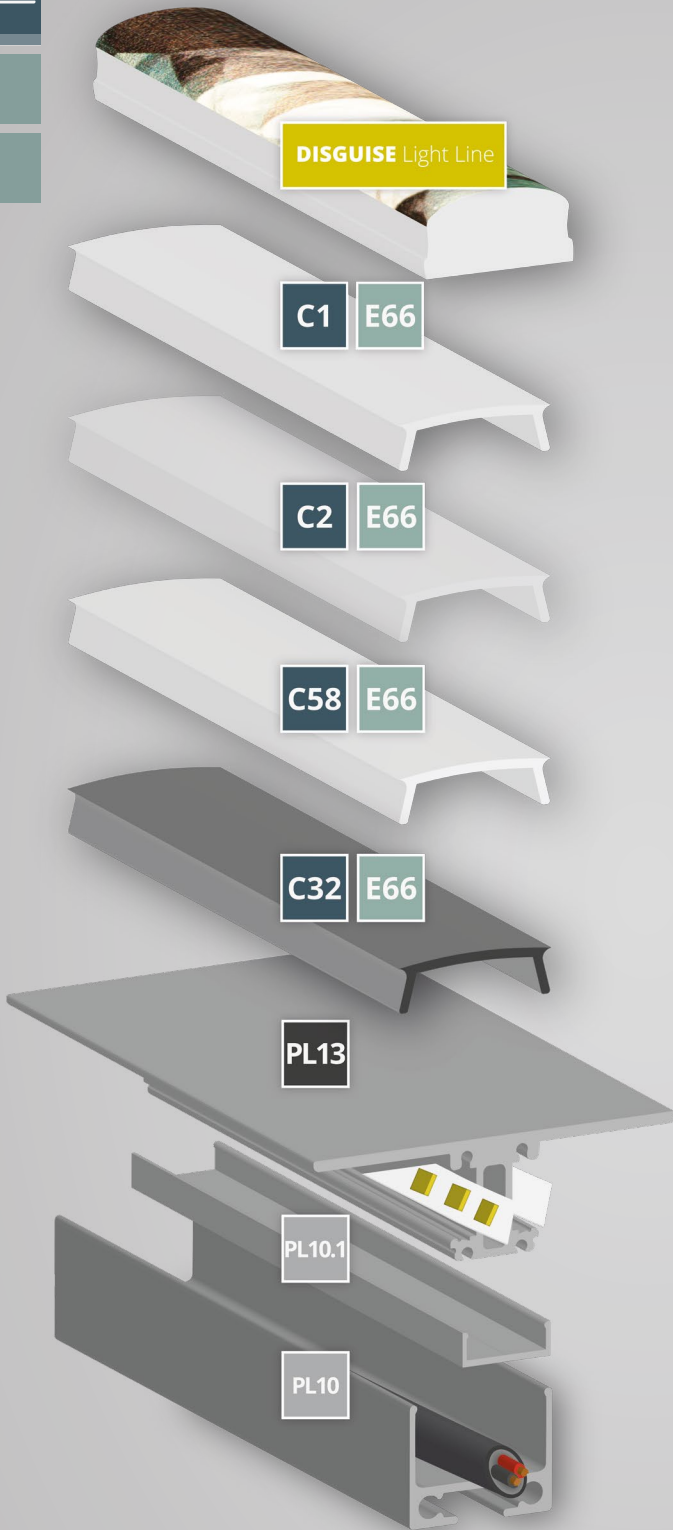

max.
12 mm

OEM

DISGUISE Light Line

C1 **E66**

C2 **E66**

C58 **E66**

C32 **E66**

PL13

PL10.1

PL10