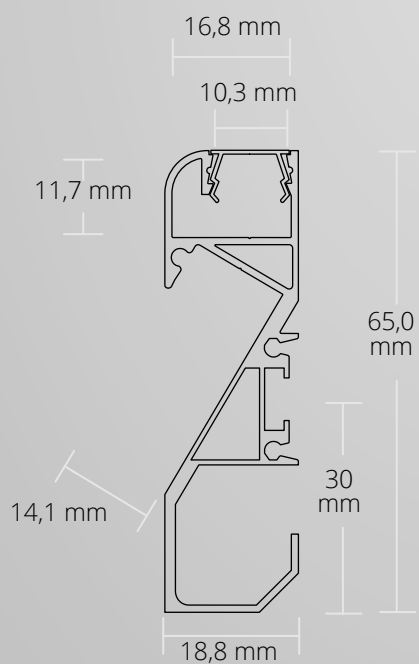

max.
12 mm

OEM

GALAXY profiles
Perfect Light Lines

COVERS | ABDECKUNGEN

C27 65 %   200cm   300cm
8600084   8600113

END CAPS | ENDKAPPEN

E94   E94W
8123196   E94B
8123195

PROFILE

VA6   VA6W   VA6B
8123166   8123167

Z35
8123200

Z10
8301504

Z11
8301505