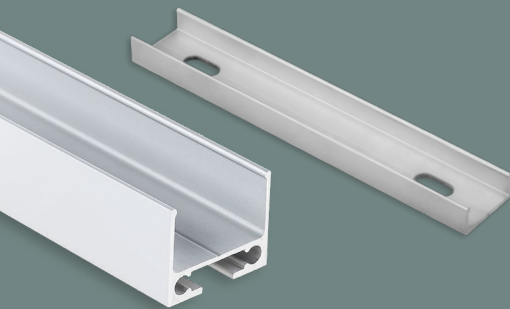

PL10

200 cm

OEM

PL10.1

200 cm | 10 cm

OEM

MOUNTING | MONTAGE

EXTENSION OF SERVICE LIFE
VERLÄNGERUNG LEBENSDAUER

MECHANICAL PROTECTION
MECHANISCHER SCHUTZ

COOLING
KÜHLUNG

HIGH LIGHT UTILISATION
HOHE LICHTVERWERTUNG

HOMOGENEOUS LIGHT
HOMOGENES LICHT

HOMOGENEOUS LIGHT with modular LED light solutions

- Wall, ceiling or floor mounting
  Wand-, Decken- oder Bodenmontage
- Living spaces | Wohnräume
- Offices | Büroräume
- Hotel and gastronomy business
  Hotellerie und Gastronomie
- Retail (shop and showcase windows)
  Einzelhandel (Shop- und Schaufenster)
- Business areas and showrooms
  Geschäftsflächen und Showrooms
- Barber / Beauty / body art studios
  Friseur-/Beauty-/Body-Art-Studios
- Halls, foyers and corridors
  Hallen, Foyers und Flure
- Wellness and indoor leisure facilities
  Wellness- und Indoor-Freizeitanlagen
- Wet rooms | Nasszellen
- Commercial premises (e.g. hair salons)
  Gewerbliche Dienstleistungsräumlichkeiten (z. B. Friseursalons etc.)
- Technology and supply rooms
  Technik- und Versorgungsräume

Mounting/installation on/in wood Strips and plates, plasterboard, tiles, stone, granite, marble and metal surfaces
Montage/Einbau auf/in Holzleisten und -platten, Gipsplatten, Fliesen, Stein-, Granit-, Marmor- und Metalloberflächen