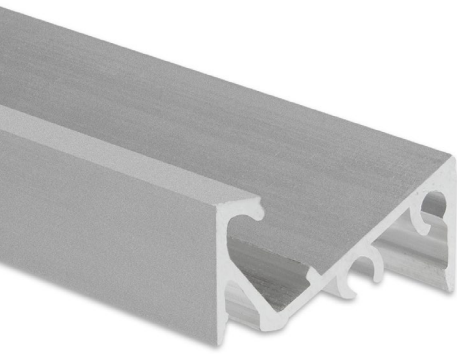

MP2

SURFACE | AUFBAU

Möbelprofil | Furniture profile | LED Strips max. 6 mm

Silver/Silber
ANODIZED | ELOXIERT

RAL 9010 White/Weiß
POWDER-COATED | PULVERBESCHICHTET

RAL 9005 Black/Schwarz
POWDER-COATED | PULVERBESCHICHTET

max.
6 mm

OEM

The MP2 LED RECESSED profile has a particularly narrow and flat design, is designed for LED flex Strips with a maximum width of 6 mm and is used universally indoors. This aluminium profile can also be used for application-specific installation.

The profile is also available in white and black. The LED profile cover opal/satinised (translucence 65 % - also available 600 cm) is made of shatter-proof and non-flammable polycarbonate (classification flammability UL94 V-2) and create homogeneous LED lighting conditions with high utilisation of the light output.

This LED profiles are ideally suited as a LED light source in residential and office furniture, home accessories, display cases, shelves and stairs and of course on walls and ceilings, among other things, due to their small dimensions and low weight.

* Classification flammability UL94 V-2: Extinguishing of a vertically clamped sample within 30 seconds.

Das MP2 LED AUFBAU-Profil hat ein besonders schmales und flaches Design, ist für LED Flexbänder mit einer maximalen Breite von 6 mm konzipiert und wird universell im Innenbereich eingesetzt. Dieses Alu-Profil kann auch eingebaut werden.

Das Profil ist auch in die Farben weiß und schwarz verfügbar.

Die LED Profilabdeckung Opal/satiniert (Lichtdurchlässigkeit 65 % - auch 600 cm erhältlich) besteht aus bruchsicherem und schwer brennbarem Polycarbonat (Klassifizierung Brennbarkeit UL94 V-2) und schaffen homogene LED Lichtverhältnisse mit hoher Verwertung der Lichtleistung.