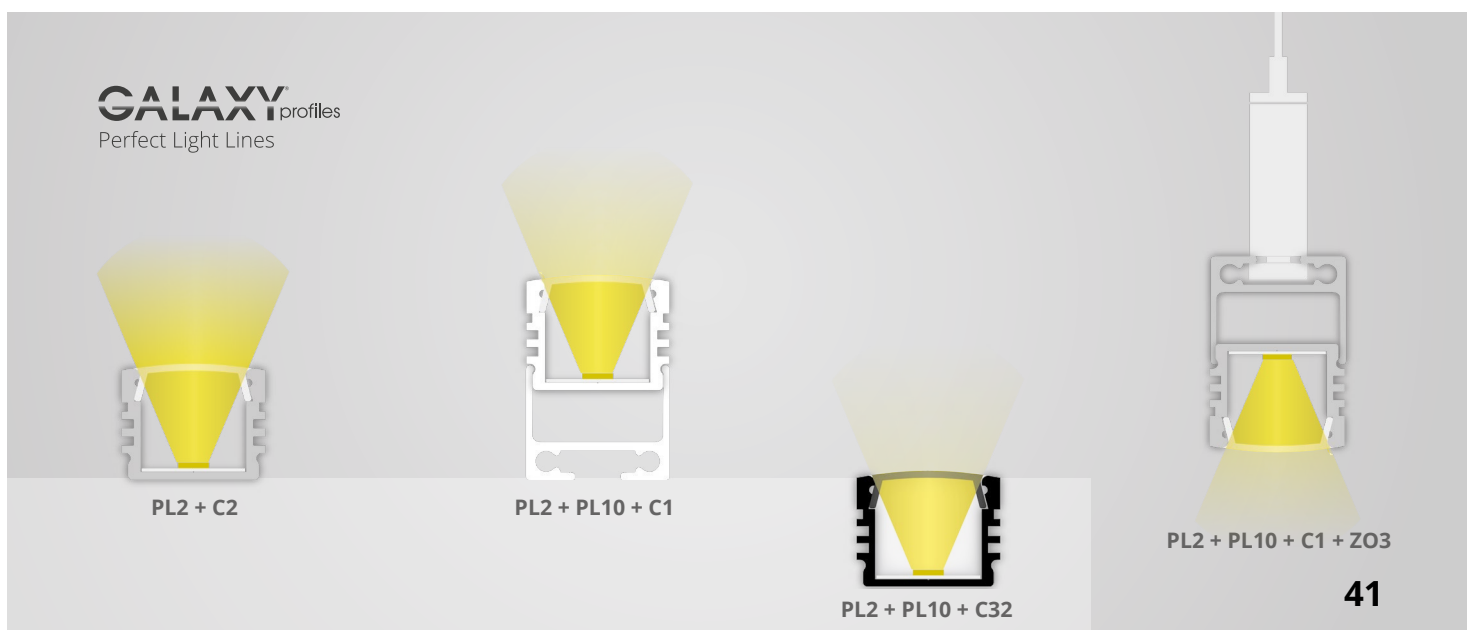

### Covers also available in 6m length!

This LED profile offers higher cooling effects as PL1 LED SURFACE Profile. This effect comes with the greater interior height. Therefore, more powerful LED flexstrips can be integrated without sacrifice to homogeneous LED light lines (no pinpoints of light but rather continuous lines of light). This LED profile is ideally suited as a LED light source in residential and office furniture, home accessories, display cases, shelves and stairs and of course on walls and ceilings, among other things, due to their small dimensions and low weight.

Das PL2 LED AUFBAU-Profil hat ein besonders schmales Design, ist für LED Flexbänder mit einer maximalen Breite von 12 mm konzipiert und wird universell im Innenbereich (in Verbindung mit dem PL10 Aufbauprofil und Kabel-Universalkanal auch als eigenständige LED Hängeleuchte mit Seilabhängung oder als LED Leuchte fixiert mit Montageklammern/-federn) eingesetzt. Dieses Alu-Profil kann auch anwendungsspezifisch zum Einbau verwendet werden.

### Abdeckungen auch in 6 m verfügbar!

Dieses LED Profil hat aufgrund seiner im Vergleich zum PL1 LED AUFBAU-Profil größeren Innenhöhe auch einen größeren Kühlkörper und kann somit mit stärkeren LED Flexbändern bestückt werden, ohne dabei auf homogene LED Lichtlinien verzichten zu müssen (keine Lichtpunkte, sondern durchgängige Lichtlinie). Wegen der kleinen Abmessungen und des geringen Gewichtes ist dieses Profilsystem unter anderem als ideale LED Lichtquelle in Wohn- und Büromöbeln, Wohnaccessoires, Vitrinen, Regalen sowie an Treppenstufen und selbstverständlich an Wänden und Decken geeignet.