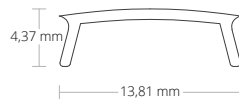

COVERS | ABDECKUNGEN

C1 opal/satinised | opal/satiniert | 65 %
PC | 13,81 mm x 4,37 mm
200cm **8600004**   250cm **8600026**   300cm **8600080**   600cm **8600037**