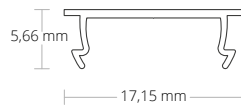

C48 black/matt | schwarz/matt | 25 %

PC | 17,15 mm x 5,66 mm

200cm 300cm
8600100 8600108