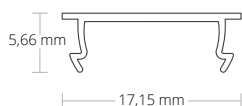

## COVERS | ABDECKUNGEN

**C40** opal/satinised | opal/satiniert | 65 %  
PC | 17,15 mm x 5,66 mm  
200cm    250cm    300cm  
**8600085**    **8600086**    **8600087**

**C41** transparent | klar | 85 %  
PC | 17,15 mm x 5,66 mm  
200cm    300cm  
**8600088**    **8600089**