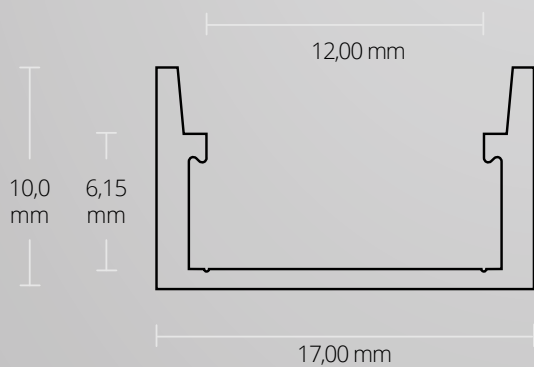

max.
12 mm

GALAXY profiles
Perfect Light Lines

OEM

COVERS | ABDECKUNGEN

C57 65 % 200cm
8600137

PROFILE

BP2 200cm
8102083

END CAPS | ENDKAPPEN

E98 E98
8304014