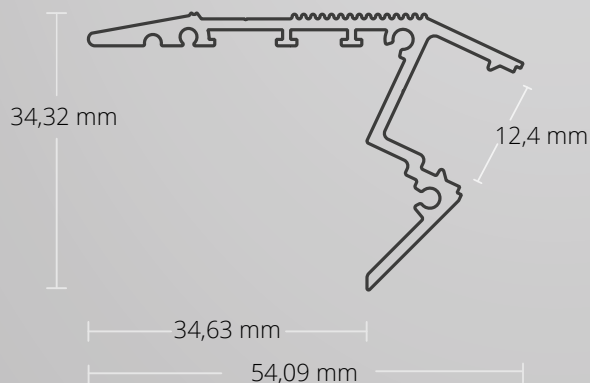

max.
13 mm

OEM

GALAXY profiles
Perfect Light Lines

COVERS | ABDECKUNGEN

C40 65 %	200cm 8600085	250 cm 8600086	300 cm 8600087
C41 85 %	200cm 8600088	300cm 8600089	
C48 85 %	200cm 8600100	300cm 8600108	
C53 75 %	300cm 8600117		

END CAPS | ENDKAPPEN

E83 E83
8122150

PROFILE

SP1 200 cm
8122100