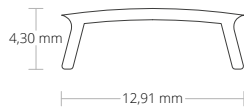

### C8 opal/satinised | opal/satiniert | 65 %

PC | 12,91 mm x 4,30 mm

200cm

**8600013**

300cm

**8600028**

600cm

**8600056**