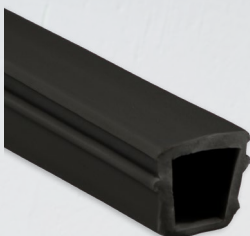

E203 PVC | 1 PCS/STK | Cable/Kabel

E203 **81023004**