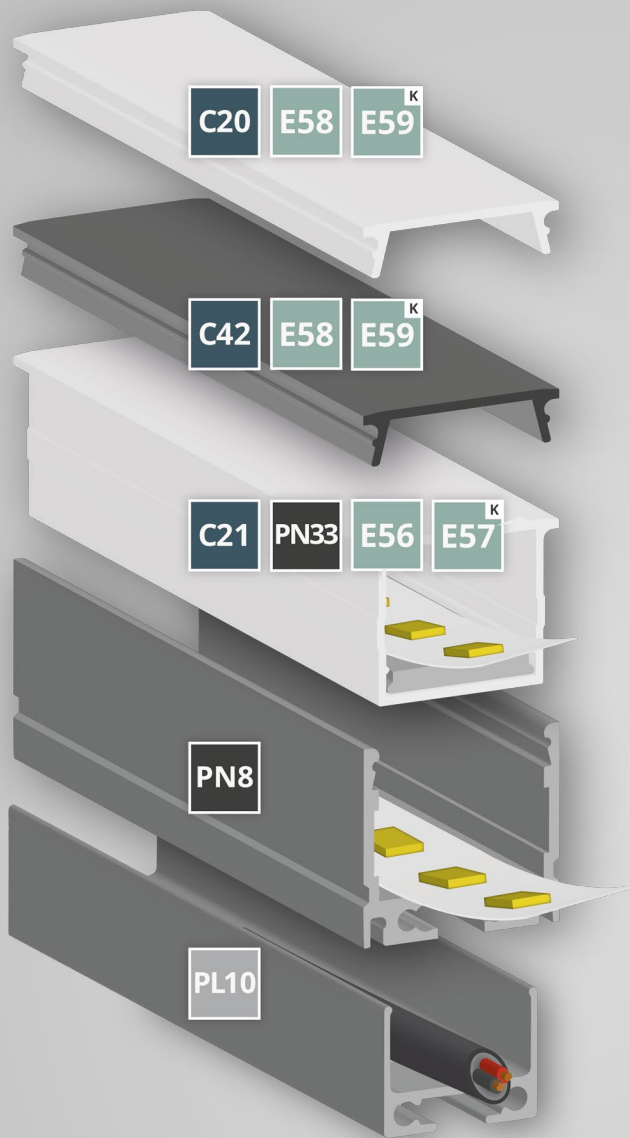

max.
16 mm

OEM

GALAXY profiles

Perfect Light Lines

COVERS | ABDECKUNGEN

C20 65 % 200cm 600cm
8600048 8600049

C42 25 % 200cm
8600092

C21 65 % 200cm 260cm
8600050 8600051

PN33 200cm
8105050

END CAPS | ENDKAPPEN

E58 E58 8101027 E58W 8101023 E58B 8101019

C20

E59 E59 8101028 E59W 8101024 E59B 8101029

E56 E56 8101025

C21

E57 E57 8101026

PROFILE

PN8 200 cm 8101020 200 cm 8101021 200cm 8101022

PL10.1 10 cm 8101085 200 cm 8101080 Z34 8101010

Z10 8301504 Z11 8301505

LINEAR LED PENDANT LAMP | LINEARE LED HÄNGELEUCHE

PL10 200cm 8107012 200cm 8107013 200cm 8107014

Z10 8301504 Z11 8301505

Z44 8304038 Z05 8301501

Z03 8301502 Z03W 8301512 Z03B 8301511