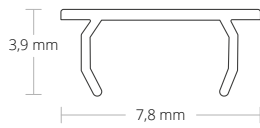

## COVERS | ABDECKUNGEN

**C24** opal/satinised | opal/satiniert | 65 %  
PC | 3,9 mm x 7,8 mm  
200cm                      600cm  
**8600106**                    **8600107**