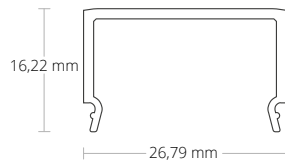

C11 opal/satinised | opal/satiniert | 65 %

PC | 26,79 mm x 16,22 mm

200cm

8600018

300cm

8600134