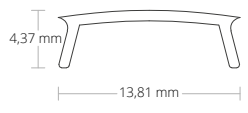

1. **C32** black/matt | schwarz/matt | 25 %
   PC | 13,81 mm x 4,37 mm
2. 200cm **8600070**
   - 300cm **8600103**
   - 600cm **8600071**