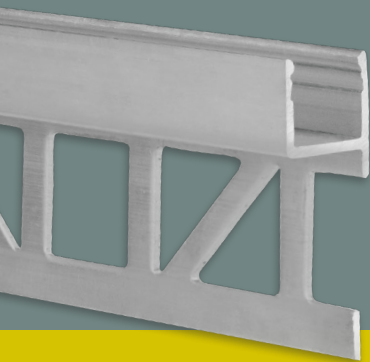

FP3

TILE | FLIESEN

200 cm | 250 cm | 300 cm

max. 8 mm

OEM

NEW TO OUR RANGE
IM SORTIMENT