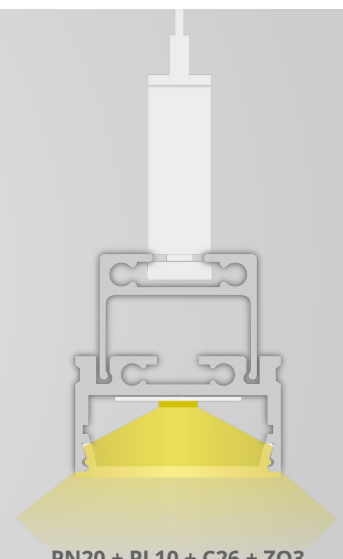

PN20 + PL10 + C26 + ZO3