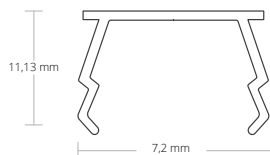

COVERS | ABDECKUNGEN

C27 opal/satinised | opal/satiniert | 65 %

PC | 11,13 mm x 7,2 mm

200cm 300cm
8600084 8600113