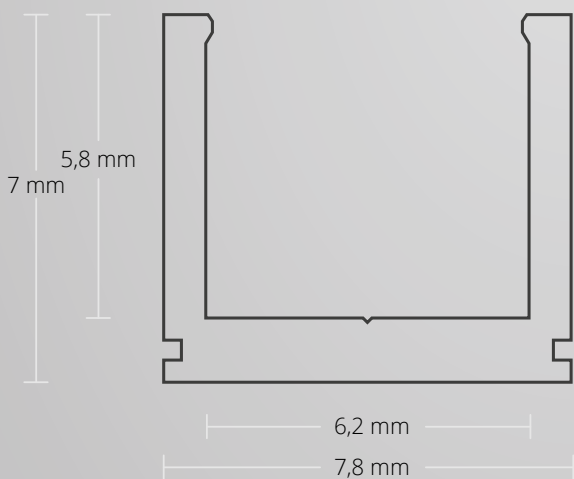

**GALAXY** profiles  
Perfect Light Lines

**COVERS | ABDECKUNGEN**

**C24** 65 % 200cm 600 cm  
8600106 8600107

**END CAPS | ENDKAPPEN**

**E64** E64  
8101065

**C24**  
**E65** E65  
8101066

**PROFILE**

**PO18** 200 cm 200 cm  
8101060 8101062