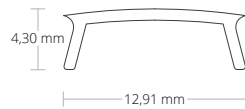

PO23 CORNER | ECK

LED Strips max. 11 mm
25,66 mm x 17,51 mm | 207 g/m

200 cm **8104052**
 550 cm **8104056**
 200 cm **8104053**
 200 cm **8104054**

Z02
Mounting Clips
Montageklammer
 8104050

max.
11 mm

OEM

COVERS | ABDECKUNGEN

C8 opal/satinised | opal/satiniert | 65 %
PC | 12,91 mm x 4,30 mm
200cm **8600013**   300cm **8600028**   600cm **8600056**