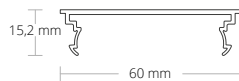

COVERS | ABDECKUNGEN

C38 frosted/gefrostet | 75 %
PC | 15,2 mm x 60 mm
200cm
8600082