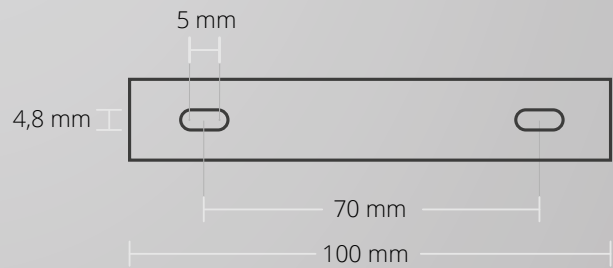

### Z05 Gripper | Gelenkgripper

Stainless steel | Edelstahl | 2 PCS/STK

- Z05 **8301501**

**MOUNTING PROFILE  
MONTAGEPROFIL**

**PL10.1**  200cm  
8101080

 10cm  
8101085

**PL10.1**

**PL10.1 - 10 cm**