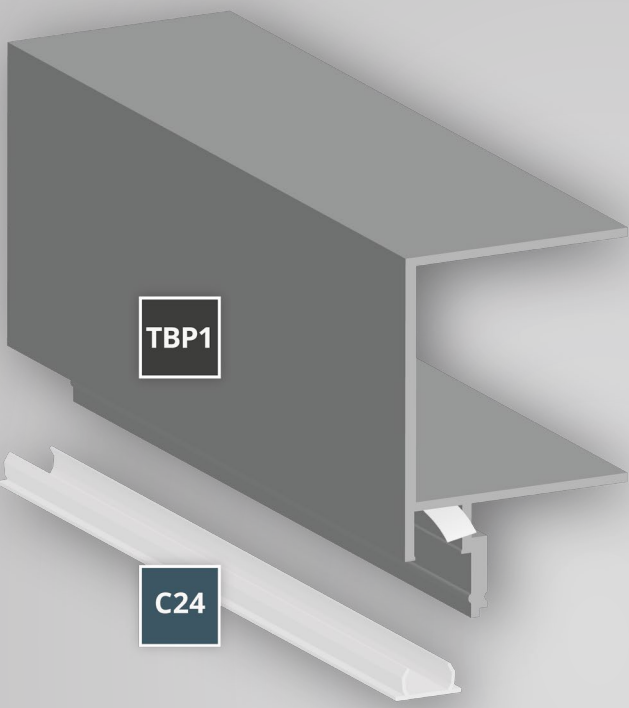

max.
6 mm

GALAXY profiles
Perfect Light Lines

COVERS | ABDECKUNGEN

C24 65 %   200cm   600 cm
                  8600106   8600107

PROFILE

TBP1   200 cm   200cm
                  8102050   8102056