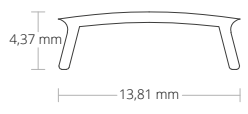

COVERS | ABDECKUNGEN

C1 opal/satinised | opal/satiniert | 65 %
PC | 13,81 mm x 4,37 mm

- 200cm **8600004**   250cm **8600026**   300cm **8600080**   600cm **8600037**

C2 transparent | klar | 85 %
PC | 13,81 mm x 4,37 mm

- 200cm **8600003**   250cm **8600135**   300cm **8600136**

C58 white/matt | weiß/matt | 75 %
PC | 13,81 mm x 4,37 mm

- 200cm **8600154**

C32 black/matt | schwarz/matt | 25 %
PC | 13,81 mm x 4,37 mm

- 200cm **8600070**   300cm **8600103**   600cm **8600071**

END CAPS | ENDKAPPEN

E25 PVC | 1 PCS/STK

- E25 **8106085**   E25W **8106086**   E25B **8106087**

E26 PVC | 1 PCS/STK | Cable/Kabel

- E26 **8106080**   E26W **8106083**   E26B **8106084**

LINEAR LED PENDANT LAMP | LINEARE LED HÄNGELEUCHTE

PL10 universal duct | Universalkanal
for cable | für Kabel

- 200cm **8107012**   200cm **8107013**   200cm **8107014**

E27 Alu | 2 PCS/STK
incl. screws | inkl. Schraube

- **8106045**

Z10|Z11 Connector | Verbinder
Steel | Stahl | 4 PCS/STK

- Z10 | 180° **8301504**   Z11 | 90° **8301505**

Z44 Spring-Gripper | Montagefeder
Stainless steel | Edelstahl

- Z44 **8304038**

Z03 Hanging Wire System | Seilabhängung
Steel | Stahl | 1,5 m | Set | 75 kg

- Z03 **8301502**   Z03W **8301512**   Z03B **8301511**

Z05 Gripper | Gelenkgripper
Stainless steel | Edelstahl | 2 PCS/STK

- Z05 **8301501**