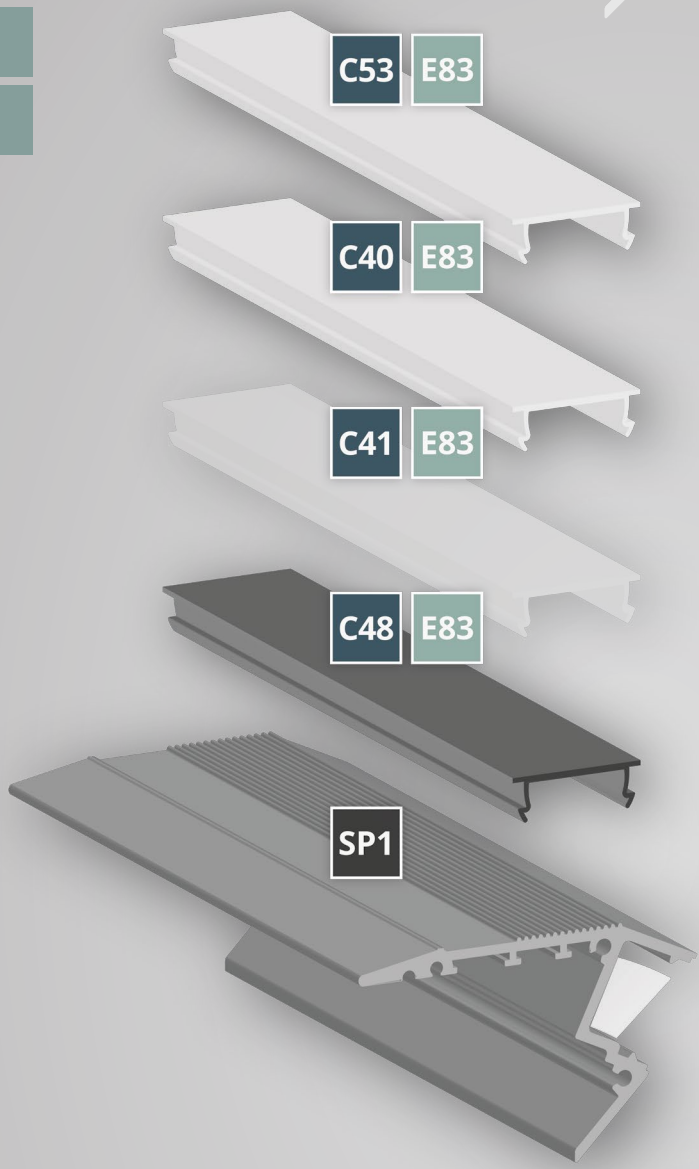

max.
13 mm

OEM

GALAXY profiles
Perfect Light Lines

COVERS | ABDECKUNGEN

C40 65 %	200cm 8600085	250 cm 8600086	300 cm 8600087
C41 85 %	200cm 8600088	300cm 8600089	
C48 85 %	200cm 8600100	300cm 8600108	
C53 75 %	300cm 8600117		

END CAPS | ENDKAPPEN

E83 E83
8122150

PROFILE

SP1 200 cm
8122100