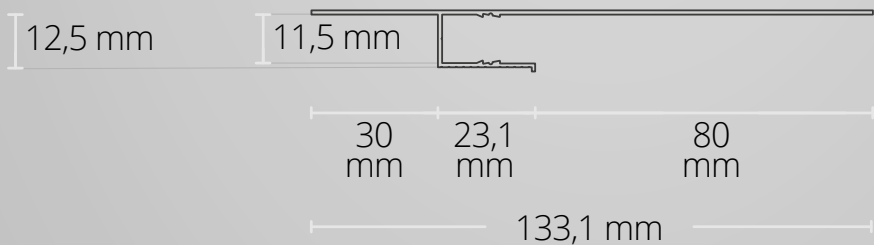

**PROFILE**

**TBP2.1**    200 cm    200cm  
                  8102041    8103041