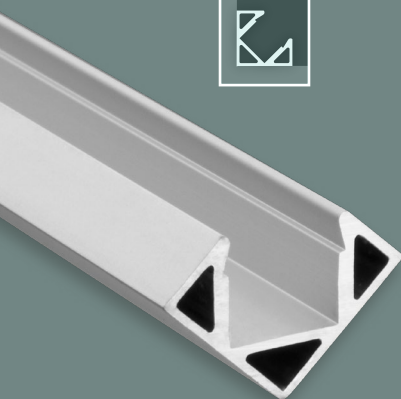

PO23

CORNER | ECK

200 cm | 550 cm

max. 11 mm

OEM

EXTENSION OF SERVICE LIFE
VERLÄNGERUNG LEBENSDAUER

MECHANICAL PROTECTION
MECHANISCHER SCHUTZ

COOLING
KÜHLUNG

HIGH LIGHT UTILISATION
HOHE LICHTVERWERTUNG

HOMOGENEOUS LIGHT
HOMOGENES LICHT

HOMOGENEOUS LIGHT with modular LED light solutions

- Wall, ceiling or floor mounting
  Wand-, Decken- oder Bodenmontage
- Residential and office furniture
  Wohn- und Büromöbel
- Furniture for business equipment
  Möbel für Geschäftsausstattung
- Home accessories
  Wohnaccessoires
- Mirrors | Spiegel
- Cabinet doors | Schranktüren
- Display cases | Vitrinen
- Shelves | Regale
- Stairs and railings
  Treppenstufen und -Geländer
- Balustrades | Balustraden
- Façades, balconies and terraces
  Fassaden, Balkone und Terrassen
- Living spaces | Wohnräume
- Offices | Büroräume
- Hotel and gastronomy business
  Hotellerie und Gastronomie
- Retail (shop and showcase windows)
  Einzelhandel (Shop- und Schaufenster)
- Business areas and showrooms
  Geschäftsflächen und Showrooms
- Barber / Beauty / body art studios
  Friseur-/Beauty-/Body-Art-Studios
- Halls, foyers and corridors
  Hallen, Foyers und Flure
- Wellness and indoor leisure facilities
  Wellness- und Indoor-Freizeitanlagen
- Wet rooms | Nasszellen

Mounting/installation on/in wood Strips and plates, plasterboard, tiles, stone, granite, marble and metal surfaces
Montage/Einbau auf/in Holzleisten und -platten, Gipsplatten, Fliesen, Stein-, Granit-, Marmor- und Metalloberflächen