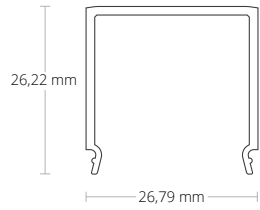

C12 opal/satinised | opal/satiniert | 65 %
PC | 26,79 mm x 26,22 mm
200cm
8600019