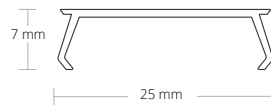

### C30 opal/satinised | opal/satiniert | 65 %

PC | 25mm x 7 mm

200cm

**8600077**

300cm

**8600081**