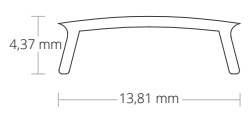

COVERS | ABDECKUNGEN

C1 opal/satinised | opal/satiniert | 65 %
PC | 13,81 mm x 4,37 mm

- 200cm **8600004**   250cm **8600026**   300cm **8600080**   600cm **8600037**

C2 transparent | klar | 85 %
PC | 13,81 mm x 4,37 mm

- 200cm **8600003**   250cm **8600135**   300cm **8600136**

C58 white/matt | weiß/matt | 75 %
PC | 13,81 mm x 4,37 mm

- 200cm **8600154**

C32 black/matt | schwarz/matt | 25 %
PC | 13,81 mm x 4,37 mm

- 200cm **8600070**   300cm **8600103**   600cm **8600071**

END CAPS | ENDKAPPEN

E25 PVC | 1 PCS/STK

- E25 **8106085**   E25W **8106086**   E25B **8106087**

E26 PVC | 1 PCS/STK | Cable/Kabel

- E26 **8106080**   E26W **8106083**   E26B **8106084**

LINEAR LED PENDANT LAMP | LINEARE LED HÄNGELEUCHTE

PL10 universal duct | Universalkanal
for cable | für Kabel

- 200cm **8107012**   200cm **8107013**   200cm **8107014**

E27 Alu | 2 PCS/STK
incl. screws | inkl. Schraube

- **8106045**

Z10|Z11 Connector | Verbinder
Steel | Stahl | 4 PCS/STK

- Z10 | 180° **8301504**   Z11 | 90° **8301505**

Z44 Spring-Gripper | Montagefeder
Stainless steel | Edelstahl

- Z44 **8304038**

Z03 Hanging Wire System | Seilabhängung
Steel | Stahl | 1,5 m | Set | 75 kg

- Z03 **8301502**   Z03W **8301512**   Z03B **8301511**

Z05 Gripper | Gelenkgripper
Stainless steel | Edelstahl | 2 PCS/STK

- Z05 **8301501**