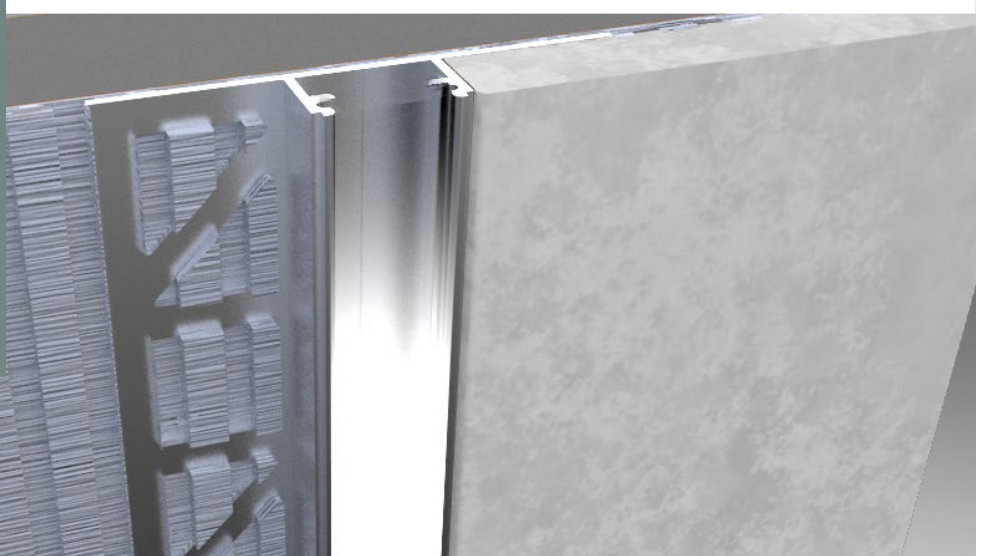

FP1

TILE | FLIESEN

200 cm | 250 cm | 300 cm

max. 12 mm

OEM