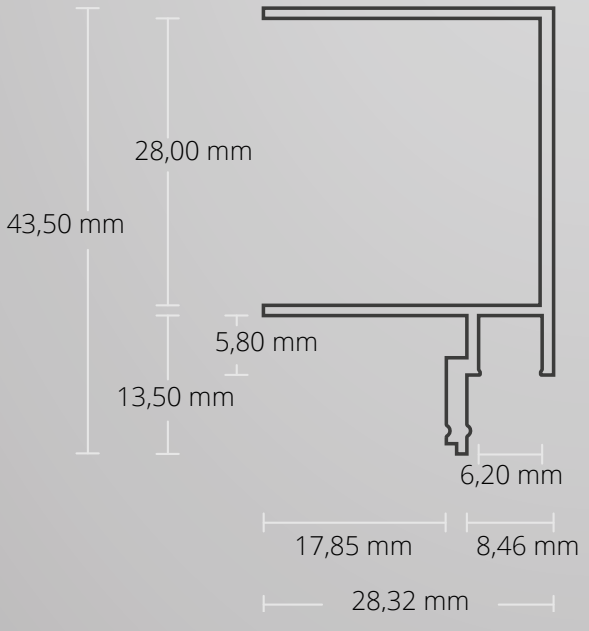

max.
6 mm

GALAXY profiles
Perfect Light Lines

COVERS | ABDECKUNGEN

C24 65 %   200cm   600 cm
                  8600106   8600107

PROFILE

TBP1   200 cm   200cm
                  8102050   8102056