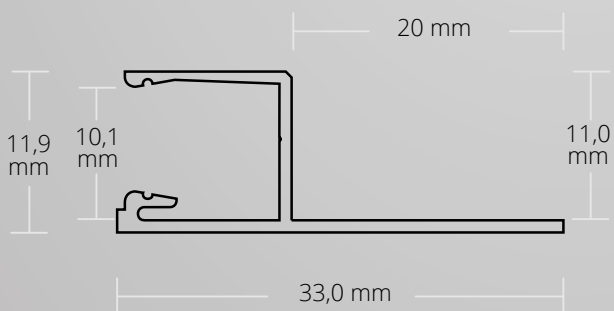

max.
10 mm

OEM

GALAXY profiles
Perfect Light Lines

COVERS | ABDECKUNGEN

C23 65 %   200cm   300cm   600cm
                  8600046   **8600116**   **8600047**

C34 85 %   200cm   600cm
                  8600074   **8600075**

PROFILE

FP4

200 cm 8123176	200 cm 8123320
250 cm 8123177	300 cm 8123321
300 cm 8123220	

END CAPS | ENDKAPPEN

E220   E220
8102321   E220W
8304024

E221   E221
8102322   E221W
8304025