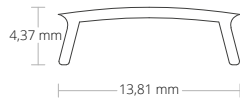

## COVERS | ABDECKUNGEN

**C1** opal/satinised | opal/satiniert | 65 %

PC | 13,81 mm x 4,37 mm

200cm  
8600004

250cm  
8600026

300cm  
8600080

600cm  
8600037

**C2** transparent | klar | 85 %