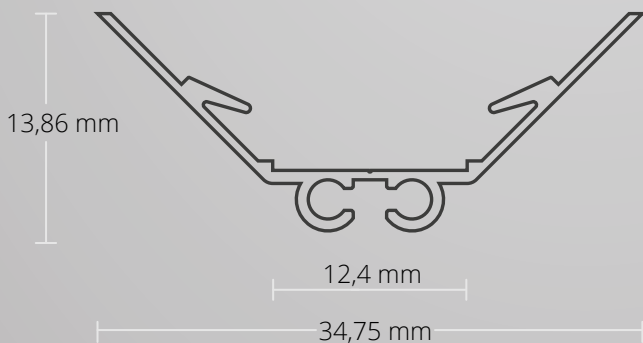

- max. 12 mm
- OEM

GALAXY profiles
Perfect Light Lines

COVERS | ABDECKUNGEN

C45 65 % 200cm
8600097

C46 75 % 200cm
8600098

END CAPS | ENDKAPPEN

E84 E84
8123150

PROFILE

PO5 200 cm
8123100