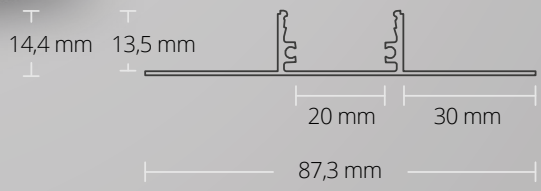

**PROTECTIVE COVER | SCHUTZCOVER**

<b>C10S</b>	500 cm 8600066
-------------	-------------------

**PROFILE**

<b>TBP 5</b>	200 cm 8102043	300 cm 8102143
--------------	-------------------	-------------------