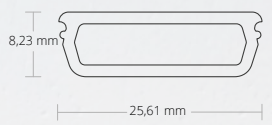

max.
20 mm

OEM