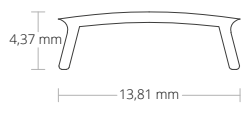

COVERS | ABDECKUNGEN

1. **C1** opal/satinised | opal/satiniert | 65 %
   PC | 13,81 mm x 4,37 mm
2. 200cm **8600004**
   - 250cm **8600026**
   - 300cm **8600080**
   - 600cm **8600037**