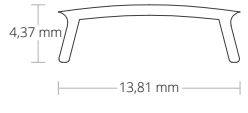

COVERS | ABDECKUNGEN

C1 opal/satinised | opal/satiniert | 65 %
PC | 13,81 mm x 4,37 mm

- 200cm **8600004**   250cm **8600026**   300cm **8600080**   600cm **8600037**

C2 transparent | klar | 85 %
PC | 13,81 mm x 4,37 mm

- 200cm **8600003**   250cm **8600135**   300cm **8600136**

C58 white/matt | weiß/matt | 75 %
PC | 13,81 mm x 4,37 mm

- 200cm **8600154**

C32 black/matt | schwarz/matt | 25 %
PC | 13,81 mm x 4,37 mm

- 200cm **8600070**   300cm **8600103**   600cm **8600071**

END CAPS | ENDKAPPEN

E25 PVC | 1 PCS/STK

- E25 **8106085**   E25W **8106086**   E25B **8106087**

E26 PVC | 1 PCS/STK | Cable/Kabel

- E26 **8106080**   E26W **8106083**   E26B **8106084**

LINEAR LED PENDANT LAMP | LINEARE LED HÄNGELEUCHTE

PL10 universal duct | Universalkanal
for cable | für Kabel

- 200cm **8107012**   200cm **8107013**   200cm **8107014**

E27 Alu | 2 PCS/STK
incl. screws | inkl. Schraube

- **8106045**

Z10|Z11 Connector | Verbinder
Steel | Stahl | 4 PCS/STK

- Z10 | 180° **8301504**   Z11 | 90° **8301505**

Z44 Spring-Gripper | Montagefeder
Stainless steel | Edelstahl

- Z44 **8304038**

Z03 Hanging Wire System | Seilabhängung
Steel | Stahl | 1,5 m | Set | 75 kg

- Z03 **8301502**   Z03W **8301512**   Z03B **8301511**

Z05 Gripper | Gelenkgripper
Stainless steel | Edelstahl | 2 PCS/STK

- Z05 **8301501**