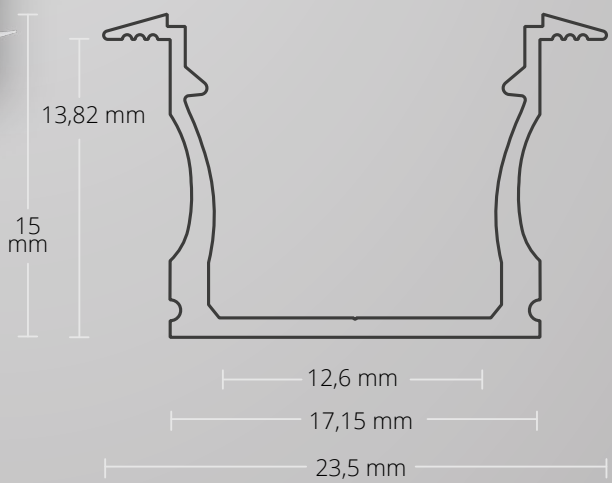

max.
12 mm

OEM

GALAXY profiles
Perfect Light Lines

COVERS | ABDECKUNGEN

C40 65 %	200cm 8600085	250 cm 8600086	300 cm 8600087
C41 85 %	200cm 8600088	300cm 8600089	
C48 85 %	200cm 8600100	300cm 8600108	
C53 75 %	300cm 8600117		

END CAPS | ENDKAPPEN

E85	E85 8121350
E86	E86 8121351

PROFILE

NL15F	200 cm 8121300	300 cm 8121302
	Z31 8121040