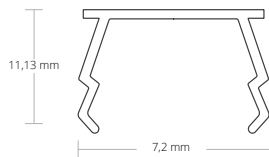

COVERS | ABDECKUNGEN

C27 opal/satinised | opal/satiniert | 65 %

PC | 11,13 mm x 7,2 mm

200cm **8600084**   300cm **8600113**