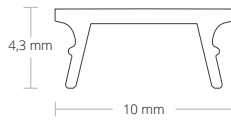

COVERS | ABDECKUNGEN

C23 opal/satinised | opal/satiniert | 65 %
PC | 10,0 mm x 4,3 mm
200cm   300cm   600cm
8600046   **8600116**   **8600047**