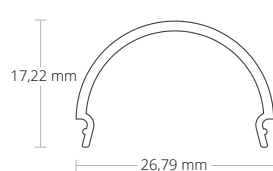

C13 opal/satinised | opal/satiniert | 65 %

PC | 26,79 mm x 17,22 mm

200cm

8600020