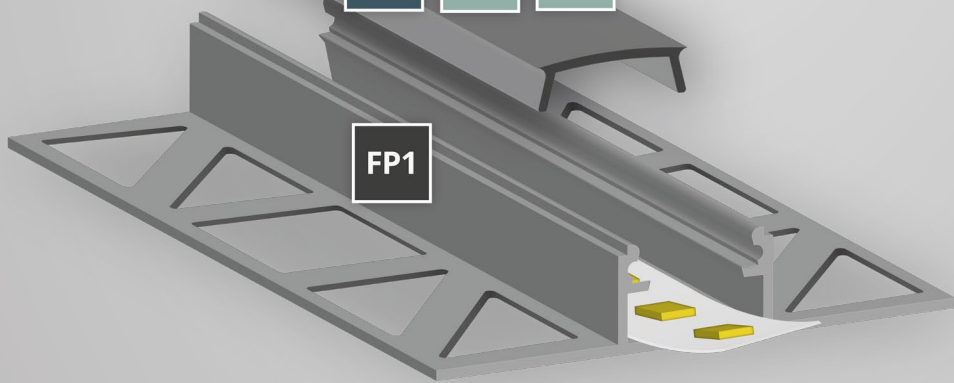

**DISGUISE**  
LIGHT LINE

15 DESIGNS & OEM  
MORE ON P. 28 | MEHR AUF S. 28

**COVERS | ABDECKUNGEN**

<b>C1</b> 65 %	200cm <b>8600004</b>	250 cm <b>8600026</b>	300 cm <b>8600080</b>	600 cm <b>8600037</b>
<b>C2</b> 85 %	200 cm <b>8600003</b>	250 cm <b>8600135</b>	300 cm <b>8600136</b>	
<b>C58</b> 25 %	200 cm <b>8600154</b>			
<b>C32</b> 25 %	200 cm <b>8600070</b>	300 cm <b>8600103</b>	600 cm <b>8600071</b>	