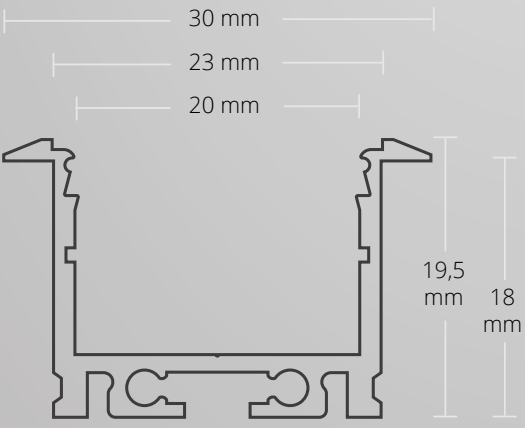

max.
20 mm

OEM

GALAXY profiles
Perfect Light Lines

COVERS | ABDECKUNGEN

C26 65% 200cm 8600111 600cm 8600112

END CAPS | ENDKAPPEN

E72 E72 8102013

PROFILE

PN21 200 cm 8102211

Z21 8102015 PL10.1 10 cm 8101085 200 cm 8101080

Z10 8301504 Z11 8301505

LINEAR LED PENDANT LAMP | LINEARE LED HÄNGELEUCHE

PL10 200cm 8107012

Z10 8301504 Z11 8301505

Z44 8304038