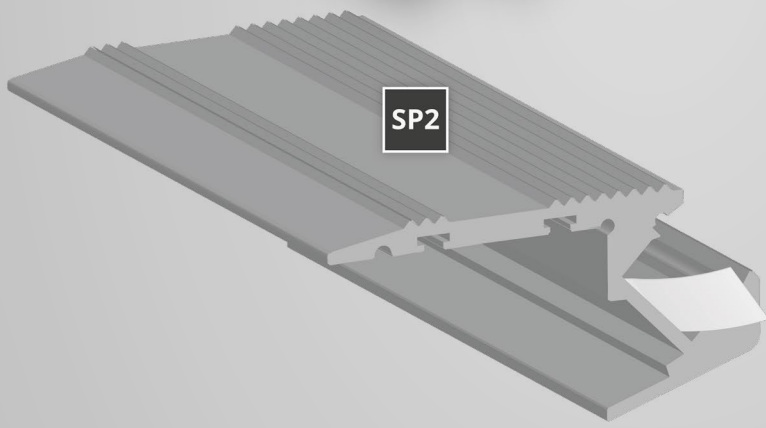

**C32** **E222**

**SP2**

**DISGUISE**  
LIGHT LINE

15 DESIGNS & OEM

MORE ON P. 28 | MEHR AUF S. 28

**COVERS | ABDECKUNGEN**

**C1** 65 %    200cm **8600004**    250 cm **8600026**    300 cm **8600080**    600 cm **8600037**