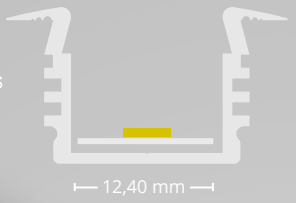

max.
12 mm

OEM

GALAXY profiles
Perfect Light Lines

DISGUISE Light Line

C1 **E7** **E8^K**

C2 **E7** **E8^K**

C58 **E7** **E8^K**

C32 **E7** **E8^K**

PL3

PL10 **E9**