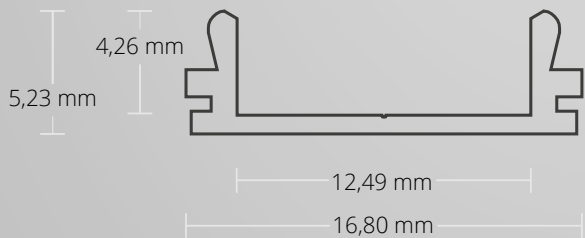

- max. 12 mm
- OEM

GALAXY profiles
Perfect Light Lines

COVERS | ABDECKUNGEN

C3 65 %	200cm 8600005	300 cm 8600027	600 cm 8600038
C4 65 %	200 cm 8600006		
C5 65 %	200 cm 8600007		

END CAPS | ENDKAPPEN

E35	E35 8102060
E36	E136 8103062
E37	E37 8102070
E38	E38 8102072

PROFILE

P015	200 cm 8102062	300 cm 8102162
	Z01 8106210