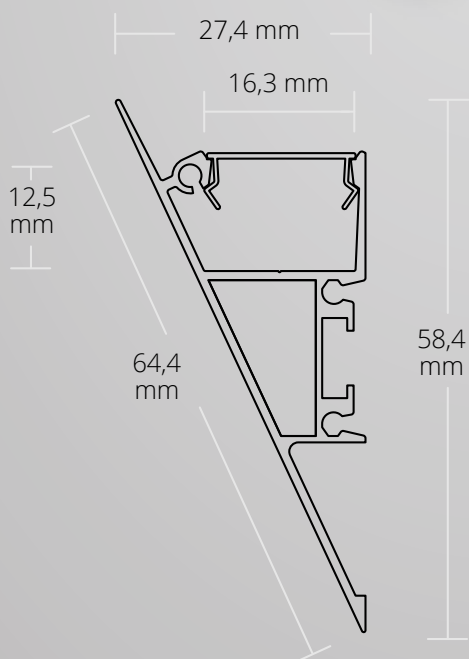

max.
16 mm

OEM

GALAXY profiles
Perfect Light Lines

COVERS | ABDECKUNGEN

C50 65 % 200cm
8600104

C51 85 % 200cm
8600105

END CAPS | ENDKAPPEN

E91 E91 8123186 E91W 8123188 E91B 8123187

PROFILE

VA3 VA3 8123157 VA3W 8123159 VA3B 8123158

Z35 8123200

Z10 8301504 Z11 8301505