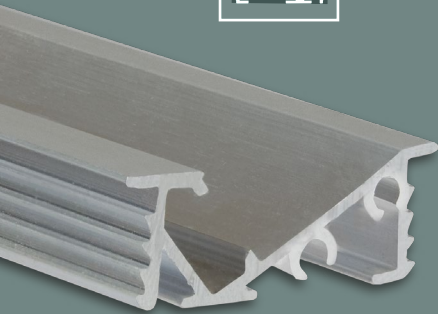

MP1

RECESSED | EINBAU

200 cm

max. 6 mm

OEM

NEW TO OUR RANGE
IM SORTIMENT

EXTENSION OF SERVICE LIFE
VERLÄNGERUNG LEBENSDAUER

MECHANICAL PROTECTION
MECHANISCHER SCHUTZ

COOLING
KÜHLUNG

HIGH LIGHT UTILISATION
HOHE LICHTVERWERTUNG

HOMOGENEOUS LIGHT
HOMOGENES LICHT

HOMOGENEOUS LIGHT with modular LED light solutions

- Wall, ceiling or floor mounting
  Wand-, Decken- oder Bodenmontage
- Residential and office furniture
  Wohn- und Büromöbel
- Furniture for business equipment
  Möbel für Geschäftsausstattung
- Home accessories
  Wohnaccessoires
- Stairs and railings
  Treppenstufen und -Geländer
- Balustrades | Balustraden
- Façades, balconies and terraces
  Fassaden, Balkone und Terrassen
- Living spaces | Wohnräume
- Offices | Büroräume
- Hotel and gastronomy business
  Hotellerie und Gastronomie
- Retail (shop and showcase windows)
  Einzelhandel (Shop- und Schaufenster)
- Business areas and showrooms
  Geschäftsflächen und Showrooms
- Barber / Beauty / body art studios
  Friseur-/Beauty-/Body-Art-Studios
- Halls, foyers and corridors
  Hallen, Foyers und Flure
- Wellness and indoor leisure facilities
  Wellness- und Indoor-Freizeitanlagen
- Wet rooms | Nasszellen

Mounting/installation on/in wood Strips and plates, plasterboard, tiles, stone, granite, marble and metal surfaces
Montage/Einbau auf/in Holzleisten und -platten, Gipsplatten, Fliesen, Stein-, Granit-, Marmor- und Metalloberflächen