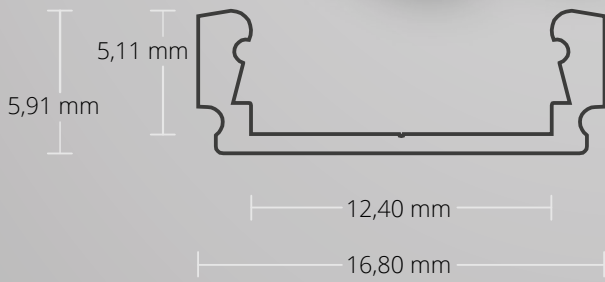

### Abdeckungen auch in 6 m verfügbar!

Aufgrund der kleinen Abmessungen und des geringen Gewichtes sind diese LED Profile unter anderem als ideale LED Lichtquelle in Wohn- und Büromöbeln, Wohnaccessoires, Vitrinen, Regalen sowie an Treppentufen und selbstverständlich an Wänden und Decken geeignet.

**GALAXY** profiles  
Perfect Light Lines

12,40 mm

**DISGUISE** Light Line

**C1** **E1** **E2<sup>K</sup>**

**C2** **E1** **E2<sup>K</sup>**

**C58** **E1** **E2<sup>K</sup>**

**C32** **E1** **E2<sup>K</sup>**

**PL1**

**PL10**

**E3**

5,11 mm

5,91 mm

12,40 mm

16,80 mm

**38 EU** EUROPEAN DESIGN  
EUROPEAN PRODUCTION