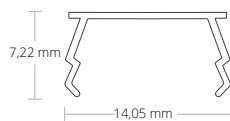

COVERS | ABDECKUNGEN