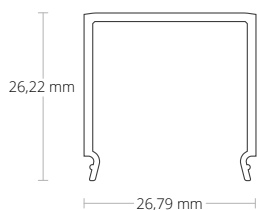

C12 opal/satinised | opal/satiniert | 65 %

PC | 26,79 mm x 26,22 mm

200cm

8600019