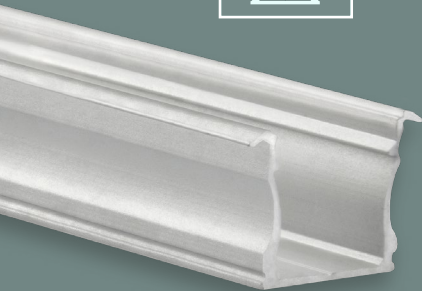

NL15F

RECESSED | EINBAU

200 cm | 300 cm

max. 12 mm

OEM

EXTENSION OF SERVICE LIFE
VERLÄNGERUNG LEBENSDAUER

MECHANICAL PROTECTION
MECHANISCHER SCHUTZ

COOLING
KÜHLUNG

HIGH LIGHT UTILISATION
HOHE LICHTVERWERTUNG

HOMOGENEOUS LIGHT
HOMOGENES LICHT

HOMOGENEOUS LIGHT with modular LED light solutions

- Wall, ceiling or floor mounting
  Wand-, Decken- oder Bodenmontage
- Residential and office furniture
  Wohn- und Büromöbel
- Furniture for business equipment
  Möbel für Geschäftsausstattung
- Home accessories
  Wohnaccessoires
- Mirrors | Spiegel
- Cabinet doors | Schranktüren
- Display cases | Vitrinen
- Shelves | Regale
- Stairs and railings
  Treppenstufen und -Geländer
- Balustrades | Balustraden
- Façades, balconies and terraces
  Fassaden, Balkone und Terrassen
- Living spaces | Wohnräume
- Offices | Büroräume
- Hotel and gastronomy business
  Hotellerie und Gastronomie
- Retail (shop and showcase windows)
  Einzelhandel (Shop- und Schaufenster)
- Business areas and showrooms
  Geschäftsflächen und Showrooms
- Barber / Beauty / body art studios
  Friseur-/Beauty-/Body-Art-Studios
- Halls, foyers and corridors
  Hallen, Foyers und Flure
- Wellness and indoor leisure facilities
  Wellness- und Indoor-Freizeitanlagen
- Wet rooms | Nasszellen

Mounting/installation on/in wood Strips and plates, plasterboard, tiles, stone, granite, marble and metal surfaces
Montage/Einbau auf/in Holzleisten und -platten, Gipsplatten, Fliesen, Stein-, Granit-, Marmor- und Metalloberflächen