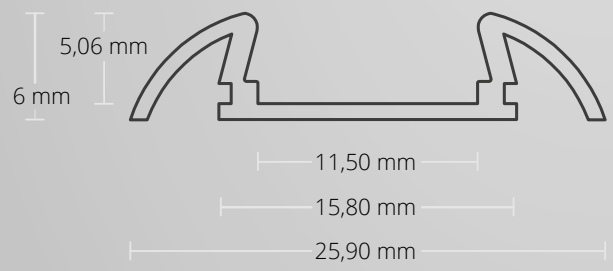

**END CAPS | ENDKAPPEN**

<b>E39</b>	E39 8102080
<b>E40</b>	E40 8102082

**PROFILE**

<b>PO17</b>	200 cm 8103082	300 cm 8103182
-------------	-------------------	-------------------