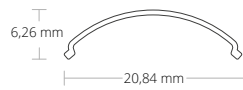

## NL10 CORNER | ECK

LED Strips max. 10 mm  
22,63 mm x 8,06 mm | 57 g/m

200 cm  
8121400

300 cm  
8121402

**Z38**  
Mounting Clips  
Montageklammer  
8121460

**C49** opal/satinised | opal/satiniert | 65 %  
PC | 20,84 mm x 6,26 mm  
200cm 300cm  
8600101 8600102