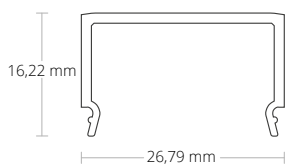

C11 opal/satinised | opal/satiniert | 65 %
PC | 26,79 mm x 16,22 mm
200cm **8600018**   300cm **8600134**