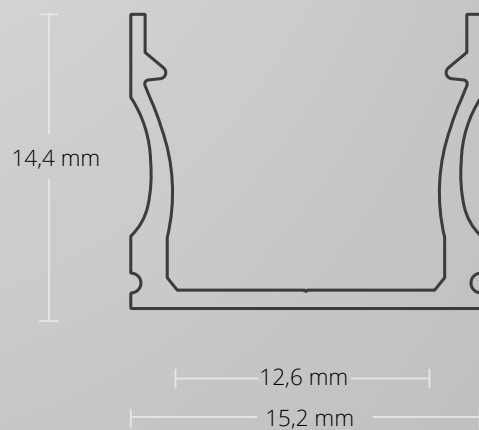

max.
12 mm

OEM

GALAXY profiles
Perfect Light Lines

COVERS | ABDECKUNGEN

C40 65 %	200cm 8600085	250 cm 8600086	300 cm 8600087
C41 85 %	200cm 8600088	300cm 8600089	
C48 85 %	200cm 8600100	300cm 8600108	
C53 75 %	300cm 8600117		

END CAPS | ENDKAPPEN

E77	E77 8121150	E77W 8121152	E77B 8121154
E78	E78 8121151	E78W 8121153	E78B 8121155

PROFILE

NL15	200 cm 8121100	200 cm 8121110	200 cm 8121120
	300 cm 8121102	300 cm 8121112	300 cm 8121122
	Z31 8121040