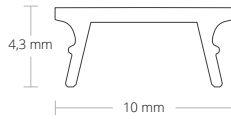

C34 black/matt | schwarz/matt | 25 %
PC | 10,0 mm x 4,3 mm
200cm   600cm
8600074   **8600075**

END CAPS | ENDKAPPEN

E218 PETG | 1 PCS/STK

- E218
  8102319
- E218W
  8304022

E219 PETG | 1 PCS/STK | Cable/Kabel

- E219
  8102320
- E219W
  8304023