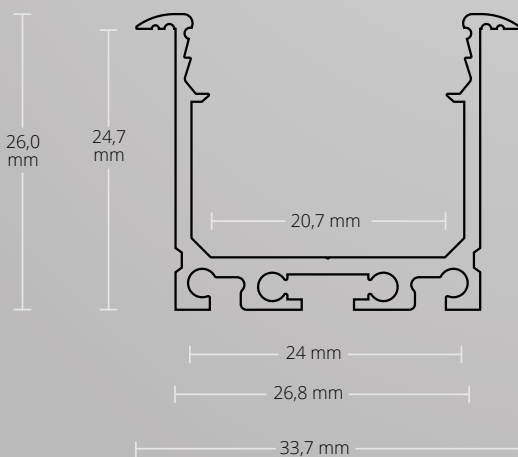

PROFILE

PN7 200 cm 8305015 200 cm 8305016 200 cm 8305017

PL10.1 10 cm 8101085 200 cm 8101080 Z24 8301510

Z45 8301517 Z46 8301518

Z44 8304038

**LINEAR LED PENDANT LAMP |
LINEARE LED HÄNGELEUCHTE**

PL10 200cm 8107012 200cm 8107013 200cm 8107014

Z10 8301504 Z11 8301505

Z44 8304038