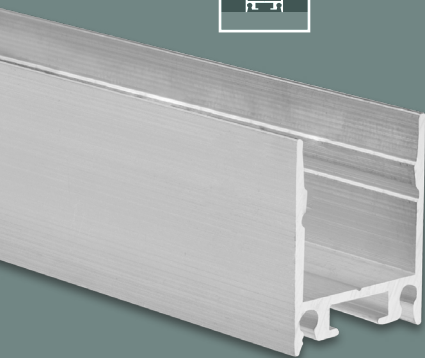

VA1

**SURFACE/LUMINAIRE |
AUFBAU/LEUCHTEN**

200 cm

max. 16 mm

OEM

**NEW TO OUR RANGE
IM SORTIMENT**

EXTENSION OF SERVICE LIFE
VERLÄNGERUNG LEBENSDAUER

MECHANICAL PROTECTION
MECHANISCHER SCHUTZ

COOLING
KÜHLUNG

HIGH LIGHT UTILISATION
HOHE LICHTVERWERTUNG

HOMOGENEOUS LIGHT
HOMOGENES LICHT

HOMOGENEOUS LIGHT with modular LED light solutions

- Wall, ceiling or floor mounting
  Wand-, Decken- oder Bodenmontage
- Residential and office furniture
  Wohn- und Büromöbel
- Furniture for business equipment
  Möbel für Geschäftsausstattung
- Home accessories
  Wohnaccessoires
- Mirrors | Spiegel
- Cabinet doors | Schranktüren
- Display cases | Vitrinen
- Shelves | Regale
- Balustrades | Balustraden
- Façades, balconies and terraces
  Fassaden, Balkone und Terrassen
- Living spaces | Wohnräume
- Offices | Büroräume
- Hotel and gastronomy business
  Hotellerie und Gastronomie
- Retail (shop and showcase windows)
  Einzelhandel (Shop- und Schaufenster)
- Business areas and showrooms
  Geschäftsflächen und Showrooms
- Barber / Beauty / body art studios
  Friseur-/Beauty-/Body-Art-Studios
- Halls, foyers and corridors
  Hallen, Foyers und Flure
- Wellness and indoor leisure facilities
  Wellness- und Indoor-Freizeitanlagen
- Wet rooms | Nasszellen

Mounting/installation on/in wood Strips and plates, plasterboard, tiles, stone, granite, marble and metal surfaces
Montage/Einbau auf/in Holzleisten und -platten, Gipsplatten, Fliesen, Stein-, Granit-, Marmor- und Metalloberflächen