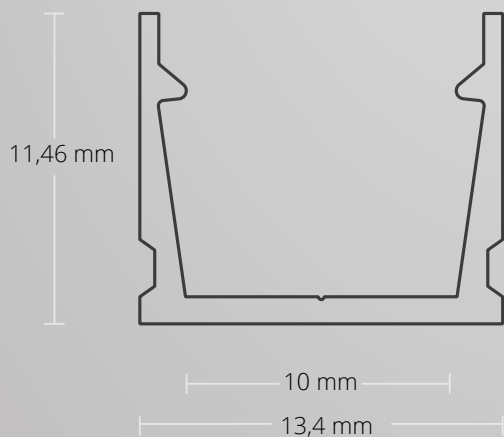

- max. 10 mm
- OEM

GALAXY profiles
Perfect Light Lines

COVERS | ABDECKUNGEN

C43 65 %   200cm 8600093   300cm 8600114

C44 25 %   200cm 8600094   300cm 8600115

END CAPS | ENDKAPPEN

E81   E81 8122050   E81W 8123324   E81B 8122052

E82   E82 8122051   E82W 8123325   E82B 8122053

PROFILE

PL4   200 cm 8122000   200 cm 8122040   200 cm 8122020
                                         300 cm 8122002   300 cm 8102242   300 cm 8122022

Z32 8122040