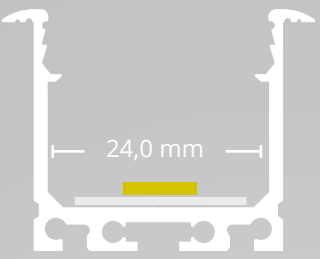

max.
24 mm

OEM

GALAXY profiles
Perfect Light Lines

COVERS | ABDECKUNGEN			
C30	65 %	200 cm 8600077	300 cm 8600081
C47	75 %	200 cm 8600099	
C10	65 %	200cm 8600017	600 cm 8600040
C19	75 %	200 cm 8600036	
C36	75 %	200 cm 8600078	
C18	85 %	200 cm 8600035	
C33	25 %	200 cm 8600072	600 cm 8600073
C11	65 %	200 cm 8600018	300 cm 8600134
C35	85 %	200 cm 8600063	
C12	65 %	200 cm 8600019	
C31	85 %	200 cm 8600068	
C13	65 %	200 cm 8600020	

END CAPS | ENDKAPPEN			
E47	E47 8301011	E47W 8301015	E47B 8301016
C10	C19	C36	C18 C33 C30 C47
E48	E48 8302011	E48W 8302012	E48B 8302013
C11	C35		
E49	E49 8303011	E49W 8303012	E49B 8303013
C12	C31		
E50	E50 8304011	E50W 8304012	E50B 8304013
C13