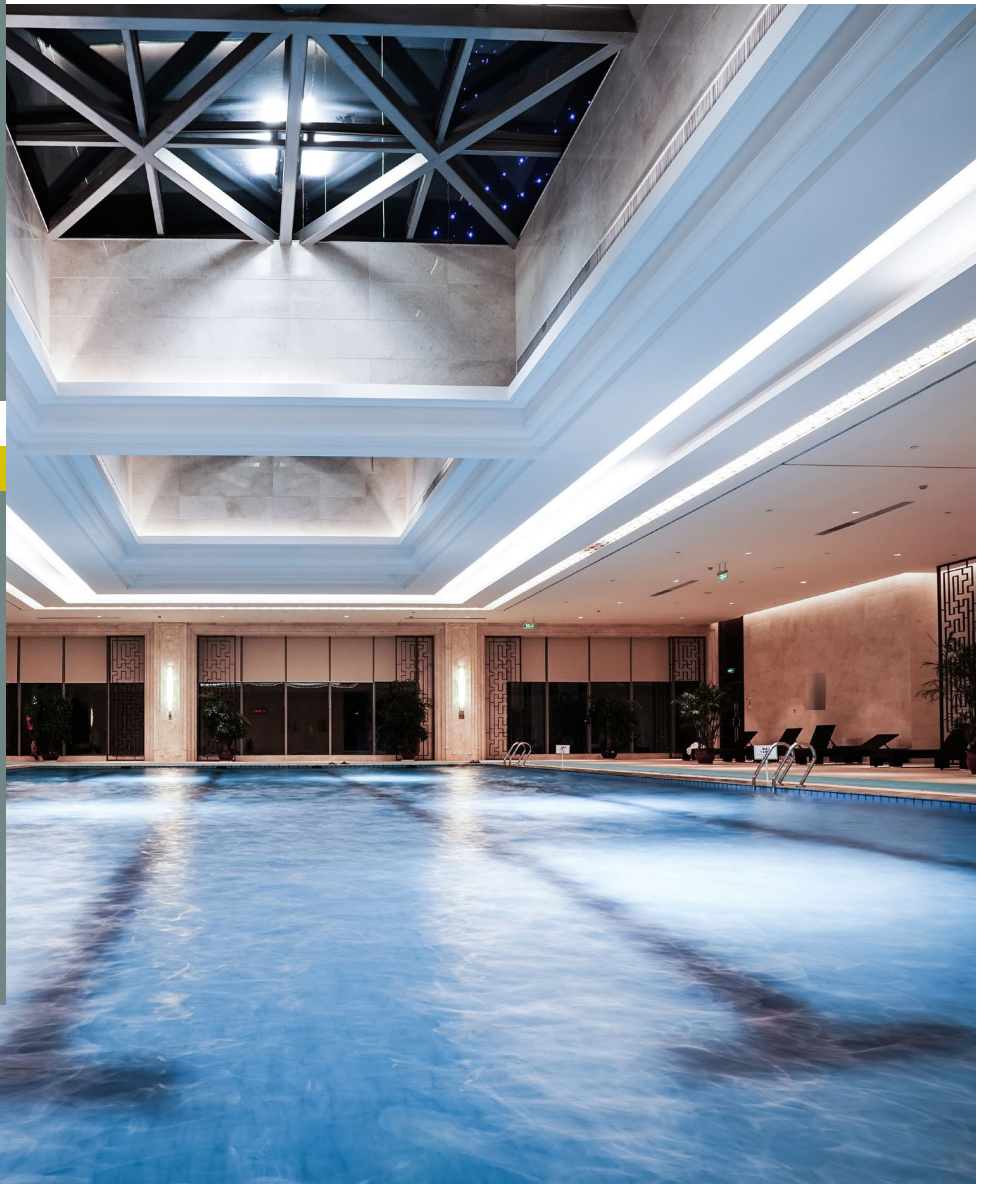

PN17

SURFACE | AUFBAU

200 cm

max. 30 mm

OEM

EXTENSION OF SERVICE LIFE
VERLÄNGERUNG LEBENSDAUER

MECHANICAL PROTECTION
MECHANISCHER SCHUTZ

COOLING
KÜHLUNG

HIGH LIGHT UTILISATION
HOHE LICHTVERWERTUNG

HOMOGENEOUS LIGHT
HOMOGENES LICHT

HOMOGENEOUS LIGHT with modular LED light solutions

- Wall, ceiling or floor mounting
  Wand-, Decken- oder Bodenmontage
- Residential and office furniture
  Wohn- und Büromöbel
- Furniture for business equipment
  Möbel für Geschäftsausstattung
- Home accessories
  Wohnaccessoires
- Display cases | Vitrinen
- Shelves | Regale
- Balustrades | Balustraden
- Façades, balconies and terraces
  Fassaden, Balkone und Terrassen
- Living spaces | Wohnräume
- Offices | Büroräume
- Hotel and gastronomy business
  Hotellerie und Gastronomie
- Retail (shop and showcase windows)
  Einzelhandel (Shop- und Schaufenster)
- Business areas and showrooms
  Geschäftsflächen und Showrooms
- Barber / Beauty / body art studios
  Friseur-/Beauty-/Body-Art-Studios
- Halls, foyers and corridors
  Hallen, Foyers und Flure
- Wellness and indoor leisure facilities
  Wellness- und Indoor-Freizeitanlagen
- Wet rooms | Nasszellen

Mounting/installation on/in wood Strips and plates, plasterboard, tiles, stone, granite, marble and metal surfaces
Montage/Einbau auf/in Holzleisten und -platten, Gipsplatten, Fliesen, Stein-, Granit-, Marmor- und Metalloberflächen