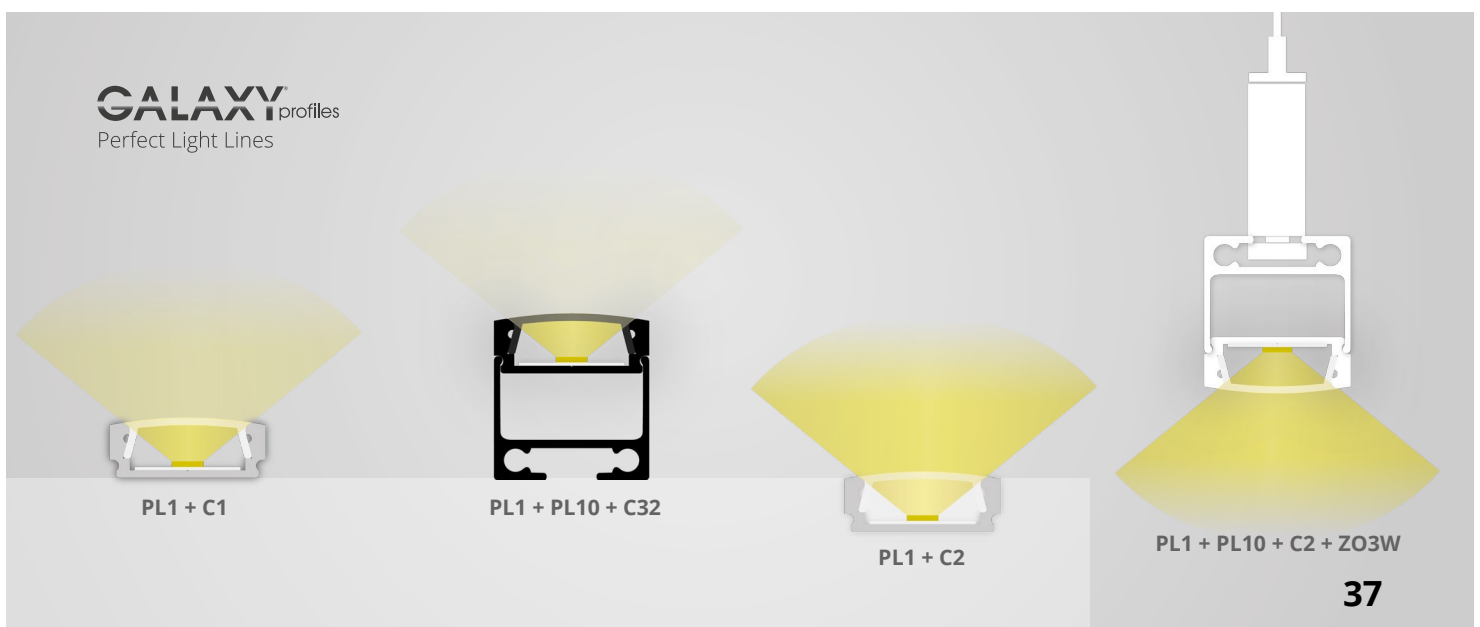

max. 12 mm

max.  
12 mm

OEM

The PL1 LED SURFACE Profile has a particularly narrow and flat design and is designed for LED flexstrips with a maximum width of 12 mm and is universally used in interior areas (in conjunction with the PL10 construction profile and cable universal duct also as a stand-alone LED pendant lamp with cord suspension or as LED lamp fixed with mounting brackets/springs). Use the profile for application-specific installations as a recess profile.

### Covers also available in 6 m length!

This LED profiles are ideally suited as a LED light source in residential and office furniture, home accessories, display cases, shelves and stairs and of course on walls and ceilings, among other things, due to their small dimensions and low weight.

Das PL1 LED AUFBAU-Profil hat ein besonders schmales und flaches Design, ist für LED Flexbänder mit einer maximalen Breite von 12 mm konzipiert und wird universell im Innenbereich (in Verbindung mit dem PL10 Aufbauprofil und Kabel-Universalkanal auch als eigenständige LED Hängeleuchte mit Seilabhängung oder als LED Leuchte fixiert mit Montageklammern/-federn) eingesetzt. Dieses Alu-Profil kann auch anwendungsspezifisch zum Einbau verwendet werden.

### Abdeckungen auch in 6 m verfügbar!

Aufgrund der kleinen Abmessungen und des geringen Gewichtes sind diese LED Profile unter anderem als ideale LED Lichtquelle in Wohn- und Büromöbeln, Wohnaccessoires, Vitrinen, Regalen sowie an Treppentufen und selbstverständlich an Wänden und Decken geeignet.