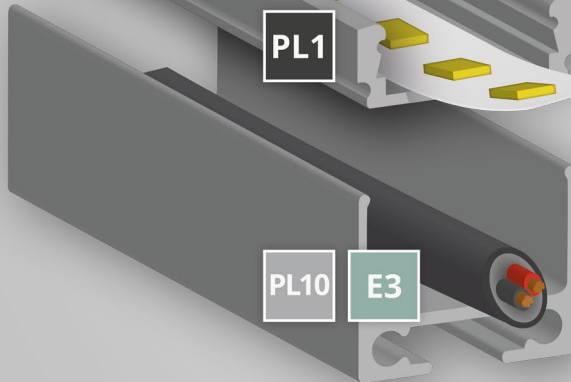

GALAXY profiles
Perfect Light Lines

12,40 mm

DISGUISE Light Line

C1 **E1** **E2^K**

C2 **E1** **E2^K**

C58 **E1** **E2^K**

C32 **E1** **E2^K**

PL1

PL10

E3

5,11 mm

5,91 mm

12,40 mm

16,80 mm

38 EU EUROPEAN DESIGN
EUROPEAN PRODUCTION

DISGUISE LIGHT LINE

15 DESIGNS & OEM

MORE ON P. 28 | MEHR AUF S. 28

COVERS | ABDECKUNGEN

C1 65 % 200cm **8600004** 250 cm **8600026** 300 cm **8600080** 600 cm **8600037**

C2 85 % 200 cm **8600003** 250 cm **8600135** 300 cm **8600136**

C58 25 % 200 cm **8600154**

C32 25 % 200 cm **8600070** 300 cm **8600103** 600 cm **8600071**

END CAPS | ENDKAPPEN

E1 **E1** **8106015** **E1W** **8106017** **E1B** **8106018**

E2 **E2** **8106110** **E2W** **8106111** **E2B** **8106112**

PROFILE

PL1 200 cm **8106012** 200 cm **8106013** 200cm **8106014**
 300 cm **8106019**
 550 cm **8106016**

Z01 **8106210** **8106212** **8106211** **PL10.1**
10 cm **8101085**
200 cm **8101080**

Z40 **8304026** **Z40W** **8304028** **Z40B** **8304027**

Z42 **8304032** **Z42W** **8304034** **Z42B** **8304033**

LINEAR LED PENDANT LAMP | LINEARE LED HÄNGELEUCHTE

PL10 200cm **8107012** 200cm **8107013** 200cm **8107014**

E3 **E3** **8106010**

Z10 **8301504** **Z11** **8301505**

Z44 **8304038** **Z05** **8301501**

Z03 **8301502** **Z03W** **8301512** **Z03B** **8301511**