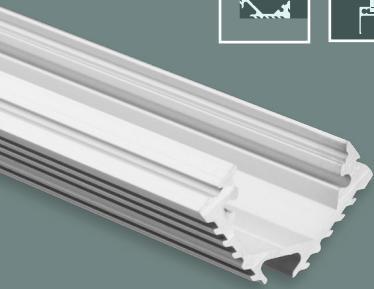

PL11

CORNER | ECK

200 cm

max. 12 mm

OEM

EXTENSION OF SERVICE LIFE
VERLÄNGERUNG LEBENSDAUER

MECHANICAL PROTECTION
MECHANISCHER SCHUTZ

COOLING
KÜHLUNG

HIGH LIGHT UTILISATION
HOHE LICHTVERWERTUNG

HOMOGENEOUS LIGHT
HOMOGENES LICHT

HOMOGENEOUS LIGHT with modular LED light solutions

- Wall, ceiling or floor mounting
  Wand-, Decken- oder Bodenmontage
- Residential and office furniture
  Wohn- und Büromöbel
- Furniture for business equipment
  Möbel für Geschäftsausstattung
- Home accessories
  Wohnaccessoires
- Mirrors | Spiegel
- Cabinet doors | Schranktüren
- Display cases | Vitrinen
- Shelves | Regale
- Stairs and railings
  Treppenstufen und -Geländer
- Balustrades | Balustraden
- Façades, balconies and terraces
  Fassaden, Balkone und Terrassen
- Living spaces | Wohnräume
- Offices | Büroräume
- Hotel and gastronomy business
  Hotellerie und Gastronomie
- Retail (shop and showcase windows)
  Einzelhandel (Shop- und Schaufenster)
- Business areas and showrooms
  Geschäftsflächen und Showrooms
- Barber / Beauty / body art studios
  Friseur-/Beauty-/Body-Art-Studios
- Halls, foyers and corridors
  Hallen, Foyers und Flure
- Wellness and indoor leisure facilities
  Wellness- und Indoor-Freizeitanlagen
- Wet rooms | Nasszellen

Mounting/installation on/in wood Strips and plates, plasterboard, tiles, stone, granite, marble and metal surfaces
Montage/Einbau auf/in Holzleisten und -platten, Gipsplatten, Fliesen, Stein-, Granit-, Marmor- und Metalloberflächen