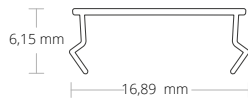

COVERS | ABDECKUNGEN

C50 opal/satinised | opal/satiniert | 65 %
PC | 16,89 mm x 6,15 mm
200cm
8600104