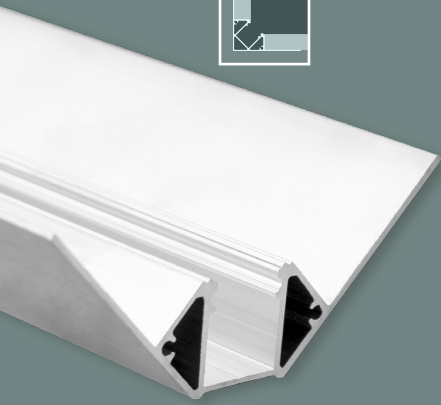

TBP6

DRYWALL | TROCKENBAU

200 cm | 300 cm

max. 14 mm

OEM

EXTENSION OF SERVICE LIFE
VERLÄNGERUNG LEBENSDAUER

MECHANICAL PROTECTION
MECHANISCHER SCHUTZ

COOLING
KÜHLUNG

HIGH LIGHT UTILISATION
HOHE LICHTVERWERTUNG

HOMOGENEOUS LIGHT
HOMOGENES LICHT

HOMOGENEOUS LIGHT with modular LED light solutions

- Homes
  Wohnräume
- Offices, conference and presentation rooms
  Büro-, Konferenz- und Präsentationsräume
- Waiting rooms
  Ordinationen
- Business premises and sales floors
  Geschäfts- und Verkaufsflächen
- Showrooms
- Hotel and gastronomy
  Hotellerie und Gastronomie
- Foyers, corridors and connecting rooms
  Foyers, Flure und Verbindungsräume
- Waiting and common rooms
  Warte- und Aufenthaltsräume
- Commercial premises (e.g. hair salons)
  Gewerbliche Dienstleistungsräumlichkeiten (z. B. Friseursalons etc.)

Mounting/installation on/in plasterboard
Montage/Einbau auf/in Gipsplatten

INSTALLATION INSTRUCTION
INSTALLATIONS MONTAGE