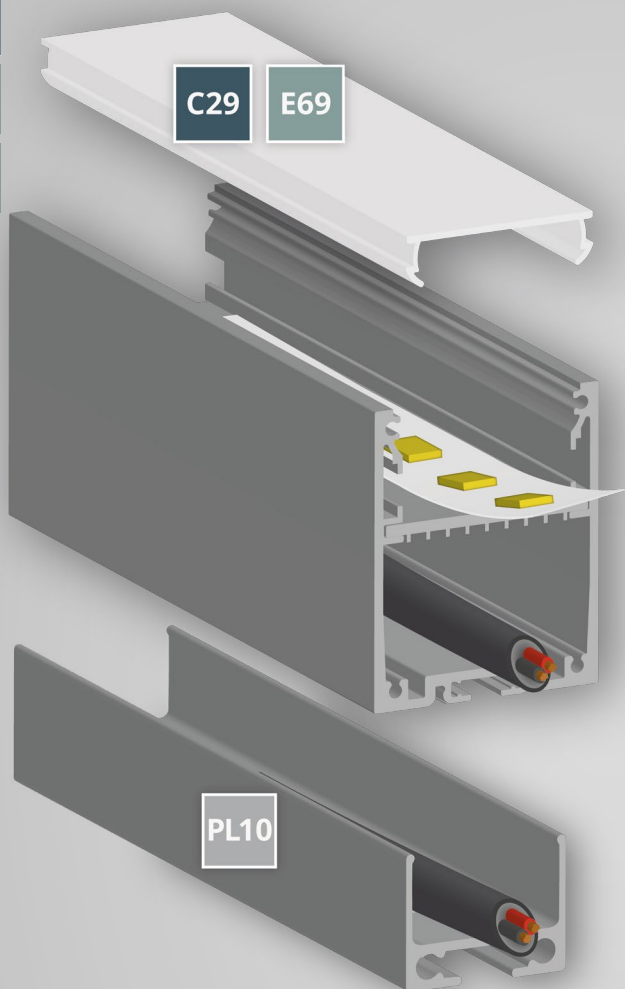

- max. 30 mm
- OEM
- Water drop icon

GALAXY profiles
Perfect Light Lines

COVERS | ABDECKUNGEN

C29 65 % 200cm
8600059

END CAPS | ENDKAPPEN

E69 E69S 8102027 E69W 8102024 E69B 8102023

PROFILE

PN17 200 cm 8104020 200 cm 8104022 200cm 8104024

PL10.1
10 cm 8101085
200 cm 8101080

Z25 8301513 Z26 8301514

Z27 8301515

Z03 8301502 Z03W 8301512 Z03B 8301511

Z05 8301501

LINEAR LED PENDANT LAMP | LINEARE LED HÄNGELEUCHTE

PL10 200cm 8107012 200cm 8107013 200cm 8107014

Z10 8301504 Z11 8301505

Z44 8304038 Z05 8301501

Z03 8301502 Z03W 8301512 Z03B 8301511