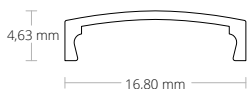

COVERS | ABDECKUNGEN

C3 opal/satinised | opal/satiniert | 65 %
PC | 16,80 mm x 4,63 mm

- 200cm **8600005**
- 300cm **8600027**
- 600cm **8600038**