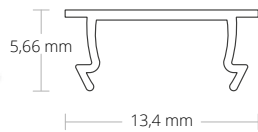

COVERS | ABDECKUNGEN

C43 opal/satinised | opal/satiniert | 65 %

PC | 13,4 mm x 5,66 mm

200cm

300cm

8600093

8600114