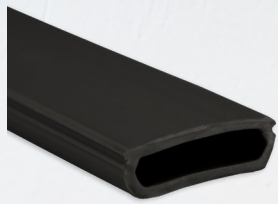

max.
20 mm

OEM