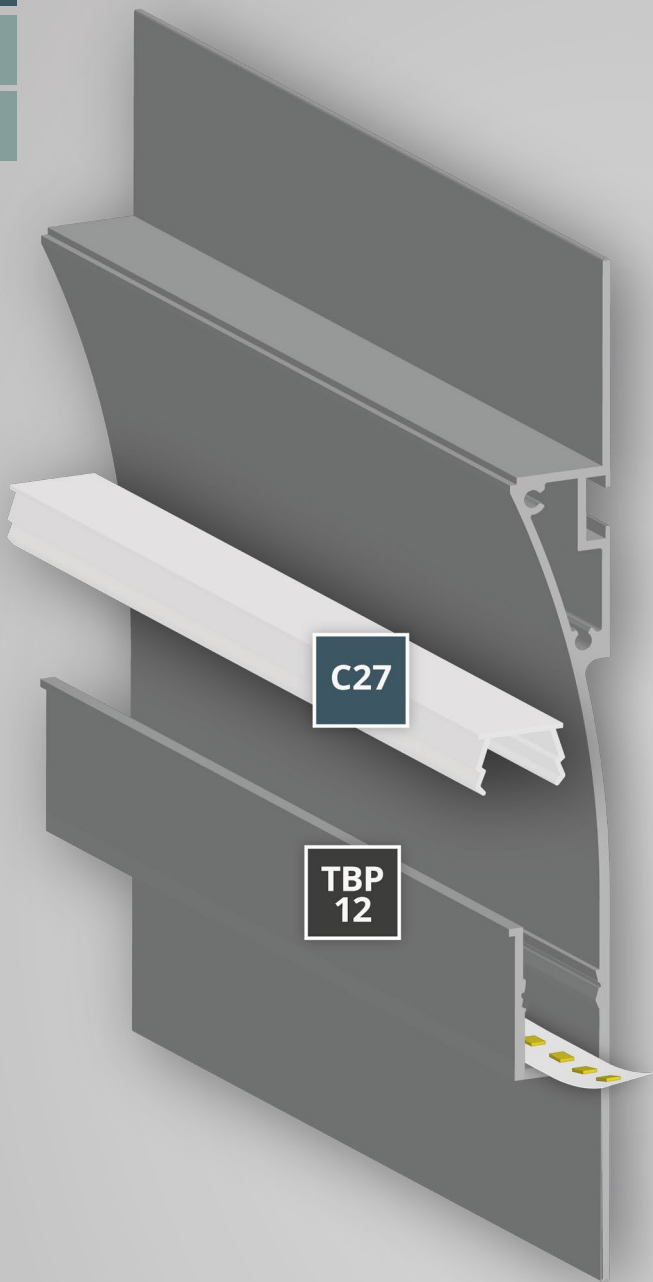

max.
11 mm

OEM

GALAXY profiles
Perfect Light Lines

C27

TBP 12

COVERS | ABDECKUNGEN

C27 65 %   200cm   300cm
8600084   8600113

PROFILE

TBP12   200 cm   200 cm   200cm
8102049   8103049   8102055

Z10
8301504

Z11
8301505