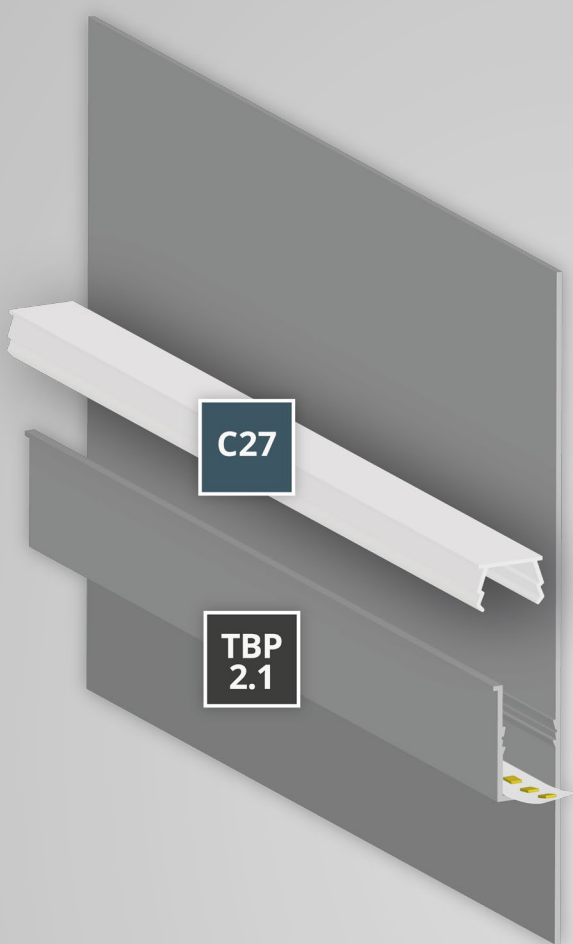

max.
11 mm

OEM

GALAXY profiles
Perfect Light Lines

COVERS | ABDECKUNGEN

C27 65 %   200cm   300cm
                  8600084   8600113

PROFILE

TBP2.1   200 cm   200cm
                  8102041   8103041