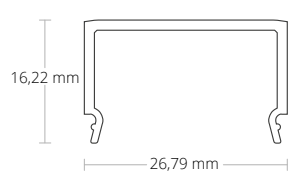

C11 opal/satinised | opal/satiniert | 65 %
PC | 26,79 mm x 16,22 mm
200cm **8600018**   300cm **8600134**