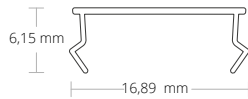

C51 transparent | klar | 85 %
PC | 16,89 mm x 6,15 mm
200cm
8600105