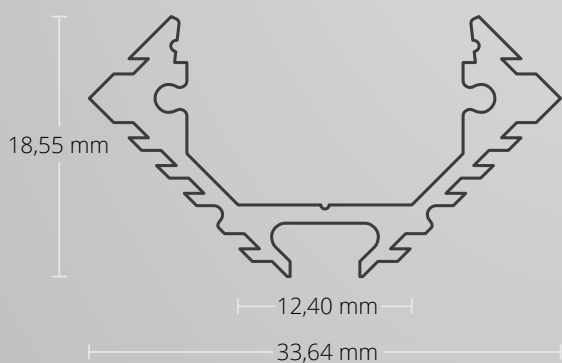

max.
12 mm

OEM

GALAXY profiles
Perfect Light Lines

COVERS | ABDECKUNGEN

C7 65 % 200cm
8600009

END CAPS | ENDKAPPEN

E31 E31
8108016

E32 E32
8108011

PROFILE

PL11 200 cm
8108012

Z01
8106210
8106212
8106211

PL10.1
10 cm 8101085
200 cm 8101080

Z22
8301508

Z23
8301509

**LINEAR LED PENDANT LAMP |
LINEARE LED HÄNGELEUCHTE**

PL10 200cm
8107012

E33 E30
8106065

Z10
8301504

Z11
8301505

Z44
8304038

Z05
8301501

Z03
8301502