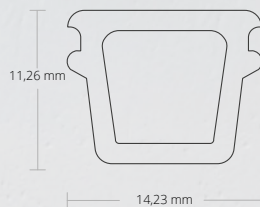

FP1 TILE | FLIESEN

Middle | Mitte | LED Strips max. 12 mm
57 mm x 11 mm | 150 g/m

200 cm **8102032** 250 cm **8102032** 300 cm **8102132**

max.
12 mm

OEM

COVERS | ABDECKUNGEN

C1 opal/satinised | opal/satiniert | 65 %

PC | 13,81 mm x 4,37 mm

200cm **8600004** 250cm **8600026** 300cm **8600080** 600cm **8600037**

C2 transparent | klar | 85 %

PC | 13,81 mm x 4,37 mm

200cm **8600003** 250cm **8600135** 300cm **8600136**

C58 white/matt | weiß/matt | 75 %

PC | 13,81 mm x 4,37 mm

200cm **8600154**

C32 black/matt | schwarz/matt | 25 %

PC | 13,81 mm x 4,37 mm

200cm **8600070** 300cm **8600103** 600cm **8600071**

END CAPS | ENDKAPPEN

E200 PVC | 1 PCS/STK

E200 **81023001**

E201 PVC | 1 PCS/STK | Cable/Kabel

E201 **81023002**

C1S Protective cover | Schutzcover

14,23 mm x 11,26 mm

500 cm **8600065**

The protective covers C1S and C10S soft are clicked into the aluminium profile for protection after the installation of drywall and tile profiles. The high-quality soft PVC is very robust and withstands the pressure of filling/plastering or painting. The protective cover prevents putty, glue, sealing material, silicone or paint from penetrating into the interior. Then the protective cover is removed, cleaned and is reusable several times over. Finally, the cover (PC) can be inserted into the profile.

Die Schutzcover C1S und C10S soft werden nach der Montage von Trockenbau- und Fliesenprofilen in das Alu-Profil zum Schutz eingeklickt. Das hochwertige Soft-PVC ist sehr robust und hält dem Druck beim Verspachteln/-putzen oder Streichen stand. Das Schutzcover verhindert, dass Spachtelmasse, Kleber, Dichtmaterial, Silikon oder Farbe in den Innenraum eindringt. Danach wird das Schutzcover abgenommen, gereinigt und ist vielfach wiederverwendbar. Abschließend kann die Abdeckung (PC) in das Profil eingesetzt werden.