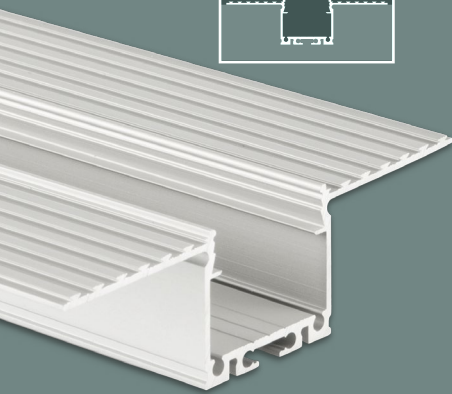

TBP13

DRYWALL | TROCKENBAU

200 cm | 300 cm

max. 21 mm

OEM

EXTENSION OF SERVICE LIFE
VERLÄNGERUNG LEBENSDAUER

MECHANICAL PROTECTION
MECHANISCHER SCHUTZ

COOLING
KÜHLUNG

HIGH LIGHT UTILISATION
HOHE LICHTVERWERTUNG

HOMOGENEOUS LIGHT
HOMOGENES LICHT

HOMOGENOUS LIGHT with modular LED light solutions

- Homes
  Wohnräume
- Offices, conference and presentation rooms
  Büro-, Konferenz- und Präsentationsräume
- Waiting rooms
  Ordinationen
- Business premises and sales floors
  Geschäfts- und Verkaufsflächen
- Showrooms
- Hotel and gastronomy
  Hotellerie und Gastronomie
- Foyers, corridors and connecting rooms
  Foyers, Flure und Verbindungsräume
- Waiting and common rooms
  Warte- und Aufenthaltsräume
- Commercial premises (e.g. hair salons)
  Gewerbliche Dienstleistungsräumlichkeiten (z. B. Friseursalons etc.)

Mounting/installation on/in wood Strips and plates, plasterboard, tiles, stone, granite, marble and metal surfaces
Montage/Einbau auf/in Holzleisten und -platten, Gipsplatten, Fliesen, Stein-, Granit-, Marmor- und Metalloberflächen