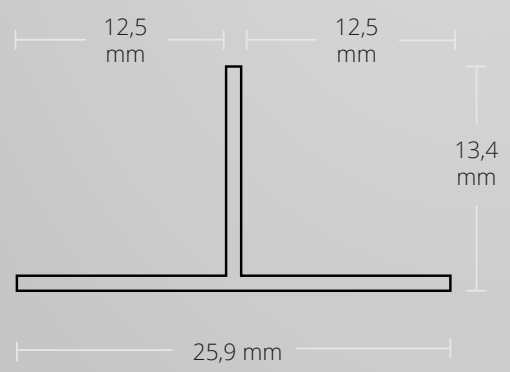

PROFILE

TBP14 200 cm **8102088** 200 cm **8102089**