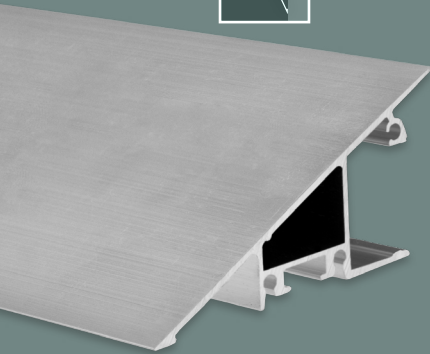

VA3

**SURFACE/LUMINAIRE |
AUFBAU/LEUCHTEN**

200 cm

max. 16 mm

OEM

**NEW TO OUR RANGE
IM SORTIMENT**