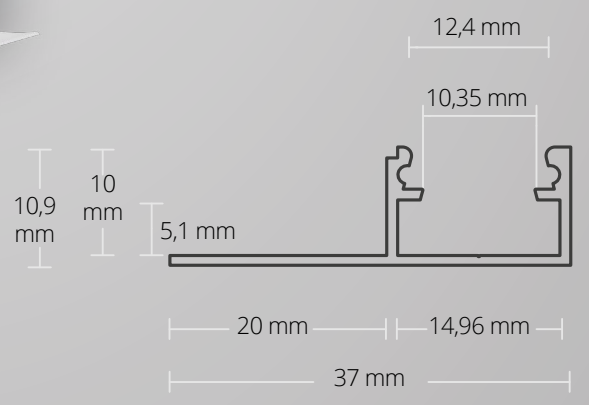

max.
12 mm

OEM

GALAXY profiles
Perfect Light Lines

DISGUISE
LIGHT LINE

15 DESIGNS & OEM
MORE ON P. 28 | MEHR AUF S. 28

COVERS | ABDECKUNGEN

C1 65 %	200cm 8600004	250 cm 8600026	300 cm 8600080	600 cm 8600037
C2 85 %	200 cm 8600003	250 cm 8600135	300 cm 8600136	
C58 25 %	200 cm 8600154			
C32 25 %	200 cm 8600070	300 cm 8600103	600 cm 8600071	

END CAPS | ENDKAPPEN

E202	E202 81023003	E203	E203 81023004

PROTECTIVE COVER | SCHUTZCOVER

C1S	500 cm 8600065

PROFILE

FP2	200 cm 8102034
	250 cm 8102035
	300 cm 8102134