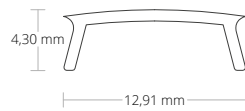

C52 black/matt | schwarz/matt | 25 %
PC | 12,91 mm x 4,30 mm
200cm **8600109**   600cm **8600110**