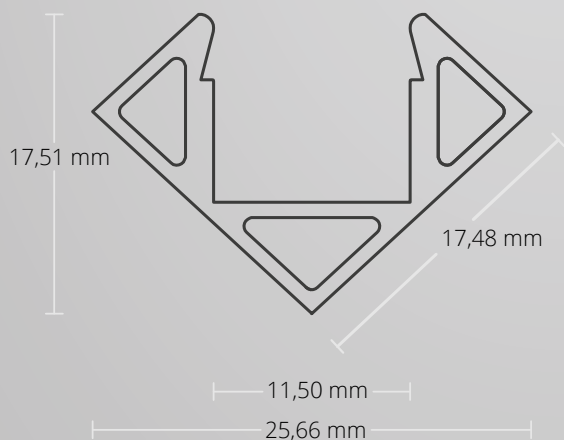

# PO23 CORNER | ECK

LED Strips max. 11 mm  
25,66 mm x 17,51 mm | 207 g/m

200 cm **8104052**
 550 cm **8104056**
 200 cm **8104053**
 200 cm **8104054**

**Z02**  
 Mounting Clips  
 Montageklammer  
 **8104050**