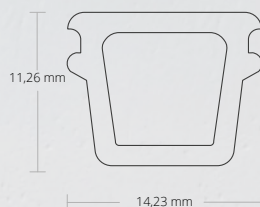

TBP7 DRYWALL | TROCKENBAU

LED Strips max. 12 mm
37,9 mm x 13,76 mm | 344 g/m

200 cm
8102045

300 cm
8102145

max.
12 mm

OEM

COVERS | ABDECKUNGEN

C1 opal/satinised | opal/satiniert | 65 %

PC | 13,81 mm x 4,37 mm

200cm
8600004

250cm
8600026

300cm
8600080

600cm
8600037

C2 transparent | klar | 85 %

PC | 13,81 mm x 4,37 mm

200cm
8600003

250cm
8600135

300cm
8600136

C58 white/matt | weiß/matt | 75 %

PC | 13,81 mm x 4,37 mm

200cm
8600154

C32 black/matt | schwarz/matt | 25 %

PC | 13,81 mm x 4,37 mm

200cm
8600070

300cm
8600103

600cm
8600071

END CAPS | ENDKAPPEN

E216 PETG | 1 PCS/STK

E216
81023017

E217 PETG | 1 PCS/STK | Cable/Kabel

E217
81023018

C1S Protective cover | Schutzcover

14,23 mm x 11,26 mm

500 cm
8600065

The protective covers C1S and C10S soft are clicked into the aluminium profile for protection after the installation of drywall and tile profiles. The high-quality soft PVC is very robust and withstands the pressure of filling/plastering or painting. The protective cover prevents putty, glue, sealing material, silicone or paint from penetrating into the interior. Then the protective cover is removed, cleaned and is reusable several times over. Finally, the cover (PC) can be inserted into the profile.

Die Schutzcover C1S und C10S soft werden nach der Montage von Trockenbau- und Fliesenprofilen in das Alu-Profil zum Schutz eingeklickt. Das hochwertige Soft-PVC ist sehr robust und hält dem Druck beim Verspachteln/-putzen oder Streichen stand. Das Schutzcover verhindert, dass Spachtelmasse, Kleber, Dichtmaterial, Silikon oder Farbe in den Innenraum eindringt. Danach wird das Schutzcover abgenommen, gereinigt und ist vielfach wiederverwendbar. Abschließend kann die Abdeckung (PC) in das Profil eingesetzt werden.