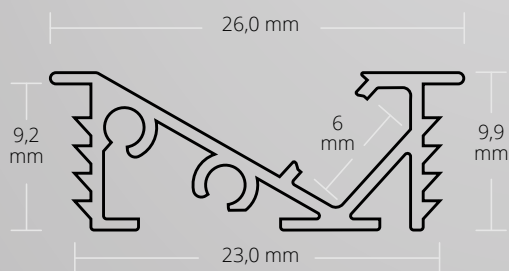

**COVERS | ABDECKUNGEN**

**C27** 65 %    200cm    600cm  
8600106    8600107

**PROFILE**

**MP1**    200 cm    200 cm    200 cm  
8123168    8123170    8123169

Z37  
8123202

**END CAPS | ENDKAPPEN**

**E95**    E95    E95W    E95B  
8123197    8123199    8123198