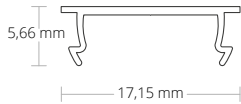

**C48** black/matt | schwarz/matt | 25 %  
PC | 17,15 mm x 5,66 mm  
200cm 300cm  
**8600100 8600108**

**C53** white/matt | weiß/matt | 75 %  
PC | 17,15 mm x 5,66 mm  
300cm  
**8600117**