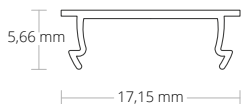

C53 white/matt | weiß/matt | 75 %
PC | 17,15 mm x 5,66 mm
300cm
8600117