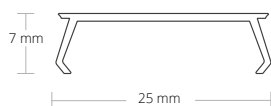

C47 weiß/matt | white/matt | 75 %

PC | 25mm x 7 mm

200cm

8600099