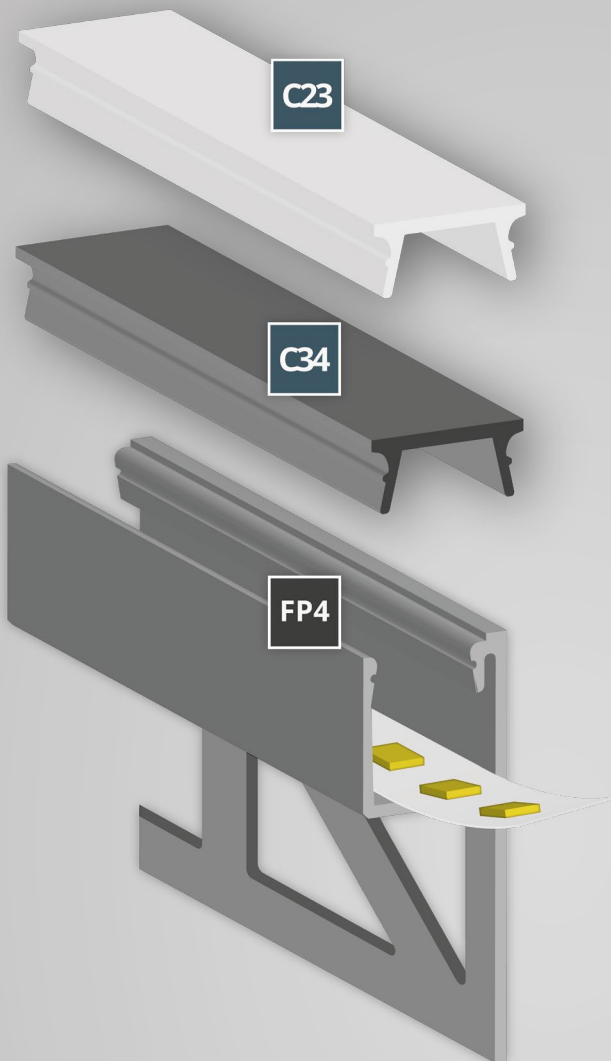

max.
10 mm

OEM

GALAXY profiles
Perfect Light Lines

COVERS | ABDECKUNGEN

C23 65 %   200cm   300cm   600cm
                  8600046   **8600116**   **8600047**

C34 85 %   200cm   600cm
                  8600074   **8600075**

PROFILE

FP4

200 cm 8123176	200 cm 8123320
250 cm 8123177	300 cm 8123321
300 cm 8123220	

END CAPS | ENDKAPPEN

E220   E220
8102321   E220W
8304024

E221   E221
8102322   E221W
8304025