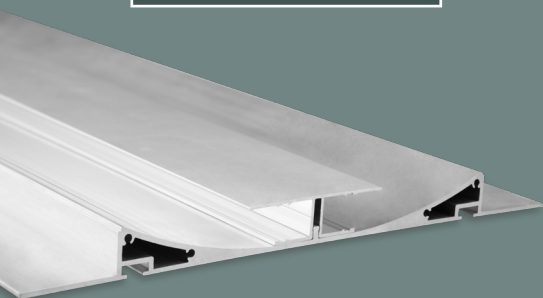

TBP11

DRYWALL | TROCKENBAU

200 cm

max. 11 mm

OEM

EXTENSION OF SERVICE LIFE
VERLÄNGERUNG LEBENSDAUER

MECHANICAL PROTECTION
MECHANISCHER SCHUTZ

COOLING
KÜHLUNG

HIGH LIGHT UTILISATION
HOHE LICHTVERWERTUNG

HOMOGENEOUS LIGHT
HOMOGENES LICHT

HOMOGENEOUS LIGHT with modular LED light solutions

- Homes
  Wohnräume
- Offices, conference and presentation rooms
  Büro-, Konferenz- und Präsentationsräume
- Waiting rooms
  Ordinationen
- Business premises and sales floors
  Geschäfts- und Verkaufsflächen
- Showrooms
- Hotel and gastronomy
  Hotellerie und Gastronomie
- Foyers, corridors and connecting rooms
  Foyers, Flure und Verbindungsräume
- Waiting and common rooms
  Warte- und Aufenthaltsräume
- Commercial premises (e.g. hair salons)
  Gewerbliche Dienstleistungsräumlichkeiten (z. B. Friseursalons etc.)

Mounting/installation on/in plasterboard
Montage/Einbau auf/in Gipsplatten

INSTALLATION INSTRUCTION
INSTALLATIONS MONTAGE

TBP11
DRYWALL
MOUNTING INSTRUCTION