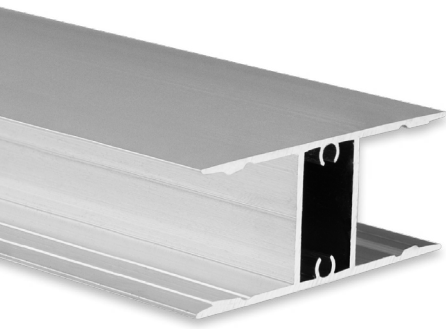

VA2

SURFACE/LUMINAIRE | AUFBAU/LEUCHTEN

LED Strips max. 16 mm

Silver/Silber
ANODIZED | ELOXIERT

RAL 9010 White/Weiß
POWDER-COATED | PULVERBESCHICHTET

RAL 9005 Black/Schwarz
POWDER-COATED | PULVERBESCHICHTET

max.
16 mm

OEM

max. 16 mm

The VA2 LED PROFILE FOR INDIRECT LIGHTING has a standard length of 200cm and is made of high quality aluminum (anodized). The recessed cover achieves indirect and glare-free lighting.

The profile can be used on the one hand as a superstructure profile, with the mounting bracket Z36 specially provided for this purpose. The special feature here is that the light emission is in two directions. On the other hand, with the mounting bracket Z35 and the rope suspension Z03, the profile can be used as a LED pendant light.

In the interior of the VA2 LED PROFILE FOR INDIRECT LIGHTING, an LED flex strip with a maximum width of 16 mm is glued in place. This profile is particularly suitable as staging effect lighting or with appropriately powerful LED flex Strips as general room lighting.

Das VA2 LED PROFIL FÜR INDIREKTE BELEUCHTUNG hat eine Standardlänge von 200 cm und wird aus qualitativ hochwertigem Aluminium (eloxiert) gefertigt. Durch das rückversetzte Cover erzielt man eine indirekte und blendfreie Beleuchtung.

Das Profil kann einerseits als Aufbauprofil, mit der dafür eigens vorgesehenen Montageklammer Z36 verwendet werden. Das Besondere dabei ist, dass die Lichtabstrahlung in zwei Richtungen erfolgt. Andererseits mit der Montageklammer Z35 und der Seilabhangung Z03 kann das Profil als LED Hangeleuchte eingesetzt werden.