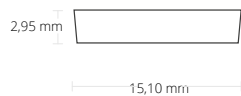

## COVERS | ABDECKUNGEN

**C57** opal/satinised | opal/satiniert  
PC | 15,10 mm x 2,95 mm  
200cm  
**8600137**