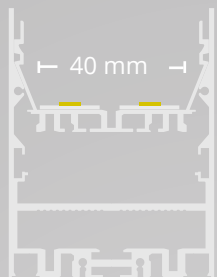

max.
12 mm

OEM

GALAXY profiles
Perfect Light Lines

COVERS | ABDECKUNGEN

C38 75 % 200cm
8600082

C24 65 % 200cm 600 cm
8600106 8600107

END CAPS | ENDKAPPEN

E74 E74 8107210 E74W 8107212 E74B 8107211

PROFILE

LL2 200 cm 8107110 200 cm 8107112 200cm 8107111

LL2.1 200 cm 8107123

Z30 8107215 **Z29** 8107214

Z25 8301513 **Z26** 8301514

Z27 8301515

LINEAR LED PENDANT LAMP | LINEARE LED HÄNGELEUCHE

Z03 8301502 **Z03W** 8301512 **Z03B** 8301511