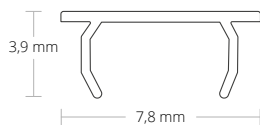

# C24 opal/satinised | opal/satiniert | 65 %

PC | 3,9 mm x 7,8 mm

200cm

8600106

600cm

8600107