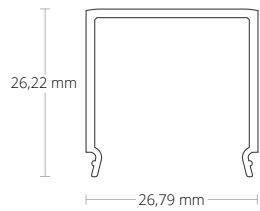

C31 transparent/klar | 85 %
PC | 26,79 mm x 26,22 mm
200cm
8600068