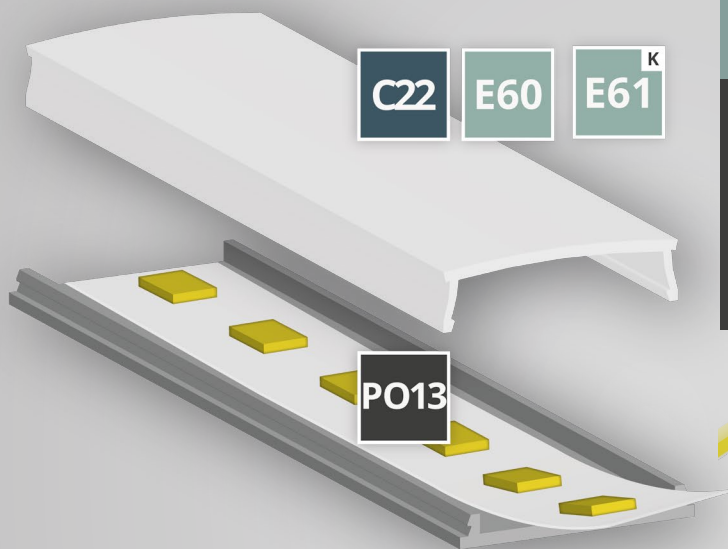

**COVERS | ABDECKUNGEN**

**C22** 65 % 200cm 8600054 600 cm 8600055

**END CAPS | ENDKAPPEN**

**E60** E60 8101035

**E61** E61 8101036

**PROFILE**

**PO13** 200 cm 8101030

Z019 8101037