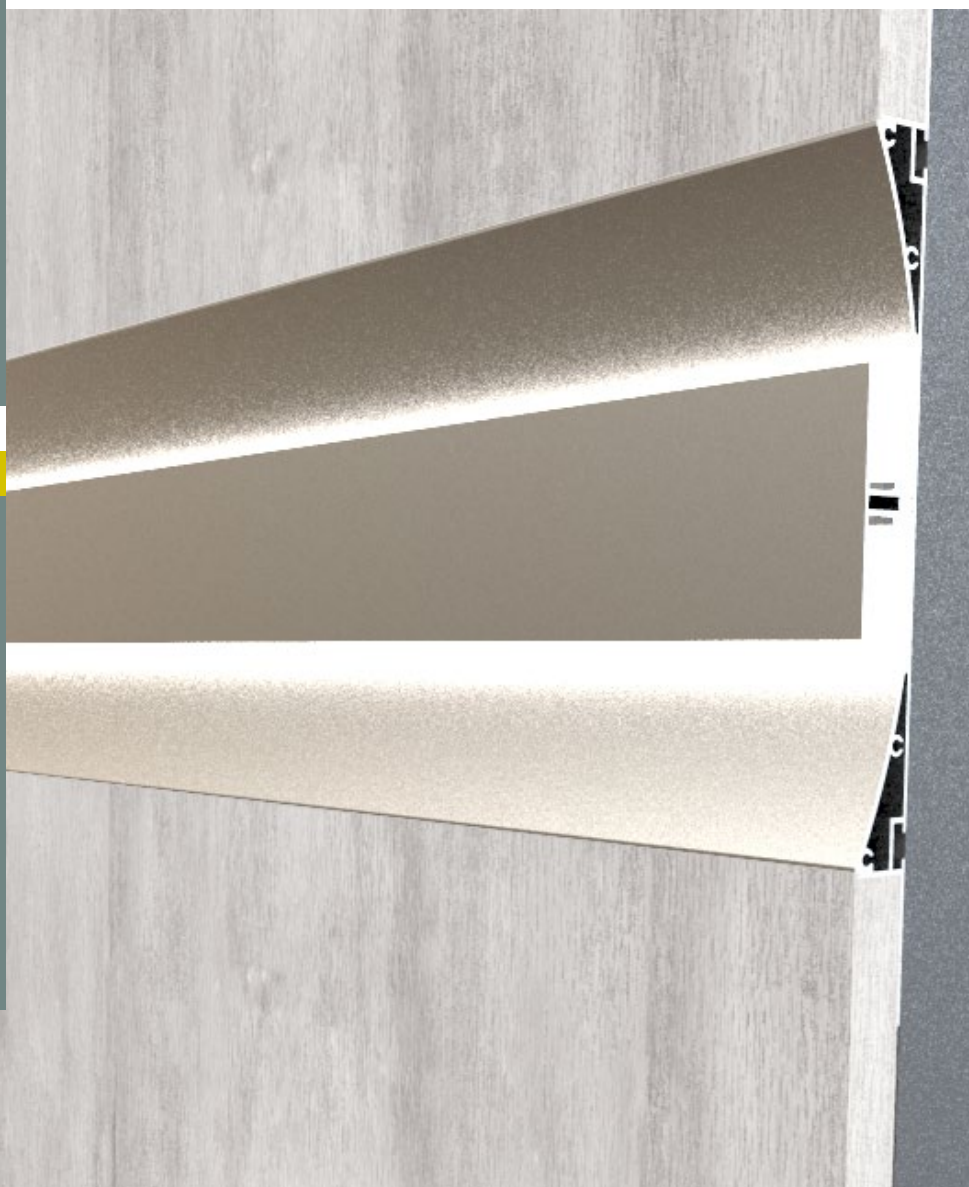

TBP11

DRYWALL | TROCKENBAU

200 cm

max. 11 mm

OEM

EXTENSION OF SERVICE LIFE
VERLÄNGERUNG LEBENSDAUER

MECHANICAL PROTECTION
MECHANISCHER SCHUTZ

COOLING
KÜHLUNG

HIGH LIGHT UTILISATION
HOHE LICHTVERWERTUNG

HOMOGENEOUS LIGHT
HOMOGENES LICHT

HOMOGENEOUS LIGHT with modular LED light solutions

- Homes
  Wohnräume
- Offices, conference and presentation rooms
  Büro-, Konferenz- und Präsentationsräume
- Waiting rooms
  Ordinationen
- Business premises and sales floors
  Geschäfts- und Verkaufsflächen
- Showrooms
- Hotel and gastronomy
  Hotellerie und Gastronomie
- Foyers, corridors and connecting rooms
  Foyers, Flure und Verbindungsräume
- Waiting and common rooms
  Warte- und Aufenthaltsräume
- Commercial premises (e.g. hair salons)
  Gewerbliche Dienstleistungsräumlichkeiten (z. B. Friseursalons etc.)

Mounting/installation on/in plasterboard
Montage/Einbau auf/in Gipsplatten

INSTALLATION INSTRUCTION
INSTALLATIONS MONTAGE

TBP11
DRYWALL
MOUNTING INSTRUCTION