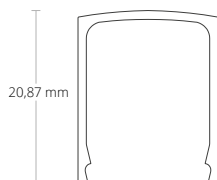

C4 opal/satinised | opal/satiniert | 65 %
PC | 16,80 mm x 20,87 mm

- 200cm **8600006**