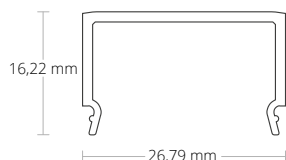

PC | 25mm x 7 mm

200cm

**8600099**

**C11** opal/satinised | opal/satiniert | 65 %

PC | 26,79 mm x 16,22 mm

200cm

**8600018**

300cm