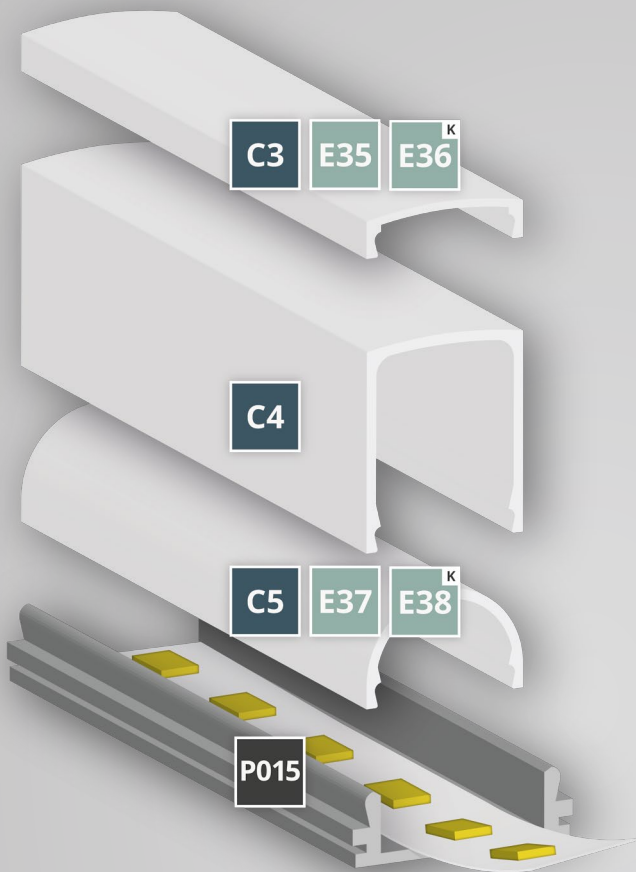

**GALAXY** profiles  
Perfect Light Lines

PO15 + C3

PO15+ C5

PO15 + C4

- max. 12 mm
- OEM
- 

**GALAXY** profiles  
Perfect Light Lines

**COVERS | ABDECKUNGEN**

<b>C3</b> 65 %	200cm 8600005	300 cm 8600027	600 cm 8600038
<b>C4</b> 65 %	200 cm 8600006		
<b>C5</b> 65 %	200 cm 8600007		