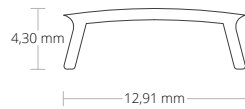

C9 transparent/klar | 85 %
PC | 12,91 mm x 4,30 mm
200cm **8600012**