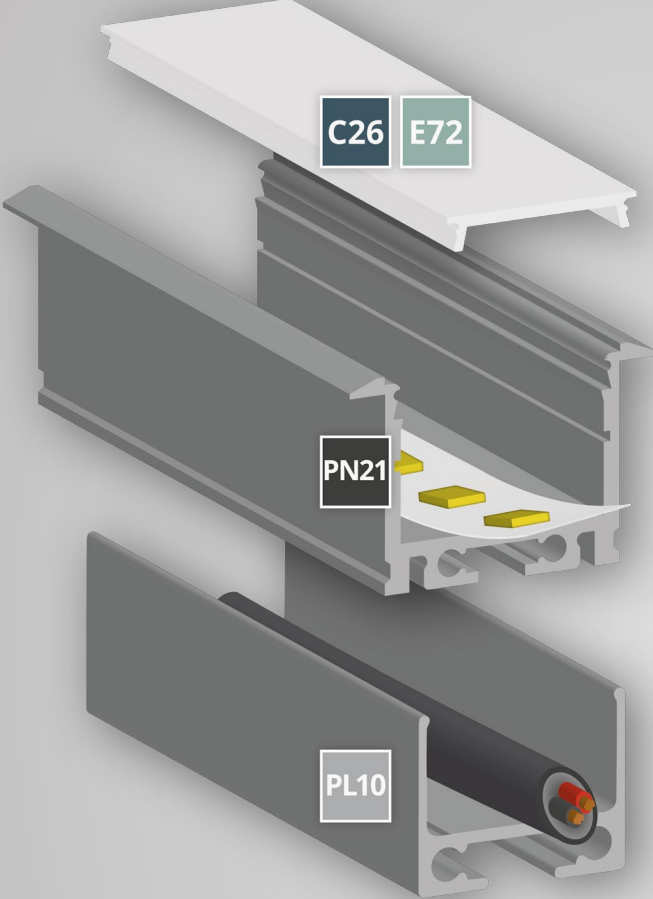

max.
20 mm

OEM

GALAXY profiles
Perfect Light Lines

COVERS | ABDECKUNGEN

C26 65% 200cm 8600111 600cm 8600112

END CAPS | ENDKAPPEN

E72 E72 8102013

PROFILE

PN21 200 cm 8102211

Z21 8102015 PL10.1 10 cm 8101085 200 cm 8101080

Z10 8301504 Z11 8301505

LINEAR LED PENDANT LAMP | LINEARE LED HÄNGELEUCHE

PL10 200cm 8107012

Z10 8301504 Z11 8301505

Z44 8304038