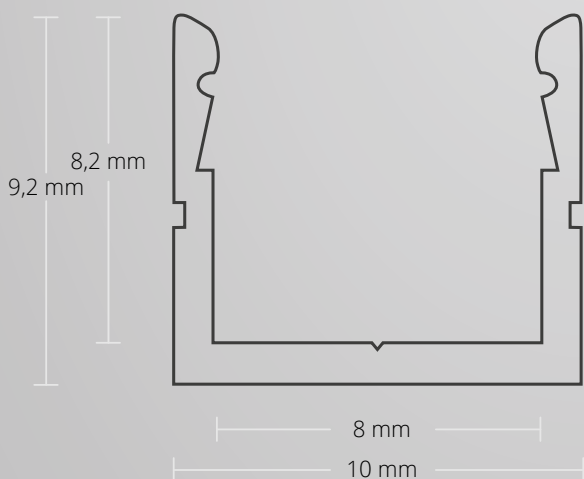

max.
8 mm

OEM

GALAXY profiles
Perfect Light Lines

COVERS | ABDECKUNGEN

C23 65 %   200cm 8600046   300cm 8600116   600cm 8600047

C34 25 %   200cm 8600074   600cm 8600075

END CAPS | ENDKAPPEN

E62   E62 8101055

E63   E63 8101056

PROFILE

PO16   200cm 8101050   300cm 8101054   200cm 8101051

Z20 8101057

1:1

ORIGINAL SIZE | ORIGINALGRÖSSE