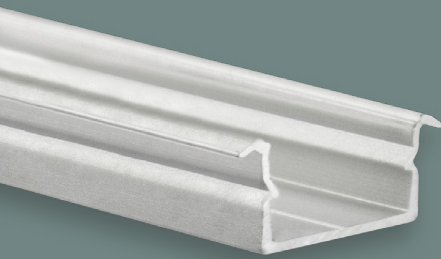

NL8F

RECESSED | EINBAU

200 cm | 300 cm

max. 14 mm

OEM

EXTENSION OF SERVICE LIFE
VERLÄNGERUNG LEBENSDAUER

MECHANICAL PROTECTION
MECHANISCHER SCHUTZ

COOLING
KÜHLUNG

HIGH LIGHT UTILISATION
HOHE LICHTVERWERTUNG

HOMOGENEOUS LIGHT
HOMOGENES LICHT

HOMOGENEOUS LIGHT with modular LED light solutions

- Wall, ceiling or floor mounting
  Wand-, Decken- oder Bodenmontage
- Residential and office furniture
  Wohn- und Büromöbel
- Furniture for business equipment
  Möbel für Geschäftsausstattung
- Home accessories
  Wohnaccessoires
- Mirrors | Spiegel
- Cabinet doors | Schranktüren
- Display cases | Vitrinen
- Shelves | Regale
- Stairs and railings
  Treppenstufen und -Geländer
- Balustrades | Balustraden
- Façades, balconies and terraces
  Fassaden, Balkone und Terrassen
- Living spaces | Wohnräume
- Offices | Büroräume
- Hotel and gastronomy business
  Hotellerie und Gastronomie
- Retail (shop and showcase windows)
  Einzelhandel (Shop- und Schaufenster)
- Business areas and showrooms
  Geschäftsflächen und Showrooms
- Barber / Beauty / body art studios
  Friseur-/Beauty-/Body-Art-Studios
- Halls, foyers and corridors
  Hallen, Foyers und Flure
- Wellness and indoor leisure facilities
  Wellness- und Indoor-Freizeitanlagen
- Wet rooms | Nasszellen

Mounting/installation on/in wood Strips and plates, plasterboard, tiles, stone, granite, marble and metal surfaces
Montage/Einbau auf/in Holzleisten und -platten, Gipsplatten, Fliesen, Stein-, Granit-, Marmor- und Metalloberflächen