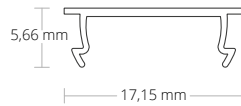

C53 white/matt | weiß/matt | 75 %

PC | 17,15 mm x 5,66 mm

300cm
8600117

END CAPS | ENDKAPPEN

E79 PVC | 1 PCS/STK

E79
8121250

E80 PVC | 1 PCS/STK | Cable/Kabel

E80
8121251