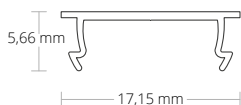

C41 transparent | klar | 85 %
PC | 17,15 mm x 5,66 mm
200cm 300cm
8600088 8600089