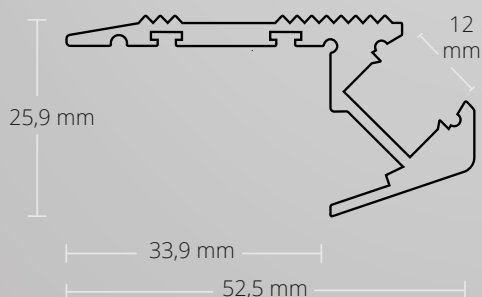

**C32** **E222**

**SP2**

**DISGUISE**  
LIGHT LINE

15 DESIGNS & OEM

MORE ON P. 28 | MEHR AUF S. 28

**COVERS | ABDECKUNGEN**

**C1** 65 %    200cm **8600004**    250 cm **8600026**    300 cm **8600080**    600 cm **8600037**