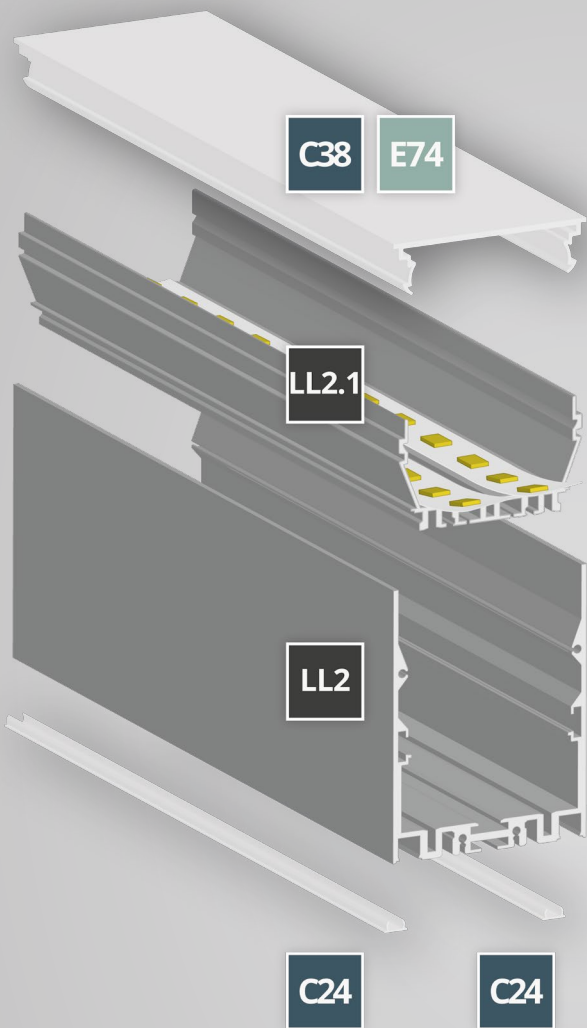

max.
12 mm

OEM

GALAXY profiles
Perfect Light Lines

COVERS | ABDECKUNGEN

C38 75 % 200cm
8600082

C24 65 % 200cm 600 cm
8600106 8600107

END CAPS | ENDKAPPEN

E74 E74 8107210 E74W 8107212 E74B 8107211

PROFILE

LL2 200 cm 8107110 200 cm 8107112 200cm 8107111

LL2.1 200 cm 8107123

Z30 8107215 **Z29** 8107214

Z25 8301513 **Z26** 8301514

Z27 8301515

LINEAR LED PENDANT LAMP | LINEARE LED HÄNGELEUCHE

Z03 8301502 **Z03W** 8301512 **Z03B** 8301511