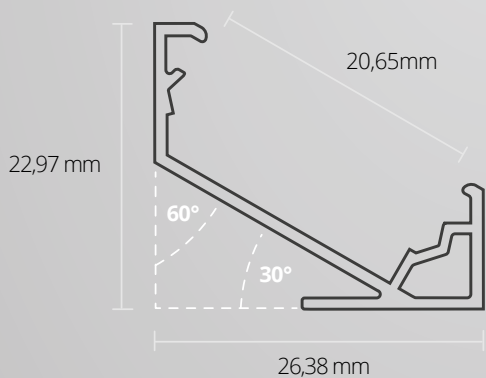

max.
18 mm

GALAXY profiles
Perfect Light Lines

← 20,65 mm →

OEM

COVERS | ABDECKUNGEN

C30 65 %   200 cm   300 cm
                  8600077   8600081

C47 75 %   200 cm
                  8600099

PROFILE

WP1   200 cm   200 cm
          8102084   8102084

END CAPS | ENDKAPPEN

E110   E110W   E110B
          8304015   8304016

E111   E111W   E111B
          8304016   8304018