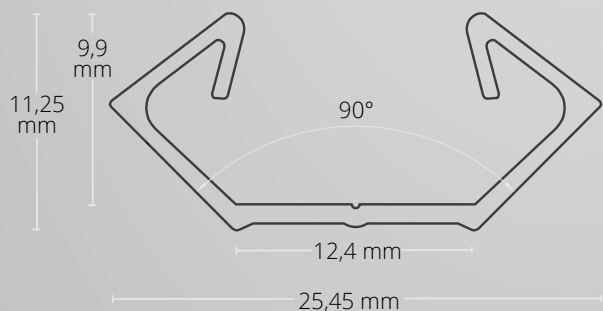

- max. 11 mm
- OEM

GALAXY profiles
Perfect Light Lines

COVERS | ABDECKUNGEN

C54 65 % 200cm 300 cm
8600119 8600121

C55 85 % 200 cm
8600120

END CAPS | ENDKAPPEN

E96 E96 8104070 E96W 8104072 E96B 8104074

E97 E97 8104071 E97W 8104073 E97B 8104075

PROFILE

PO23n 200 cm 8104060 200 cm 8104062 200cm 8104064
 300 cm 8104061

Z02 8104050