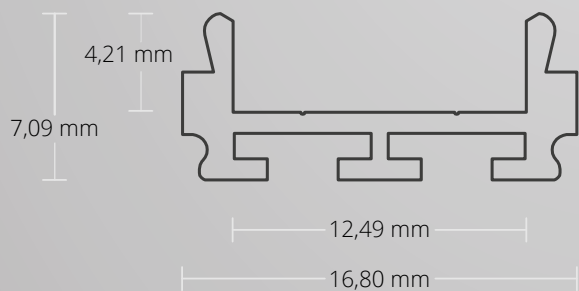

max.
12 mm

GALAXY profiles
Perfect Light Lines

12,40 mm

OEM

COVERS | ABDECKUNGEN

C3 65 % 200cm **8600005** 300 cm **8600027** 600 cm **8600038**

C4 65 % 200 cm **8600006**

C5 65 % 200 cm **8600007**

END CAPS | ENDKAPPEN

E16 E16 **8106068**

C4
E17 E17 **8106063**

E19 E19 **8106067**

C5
E20 E20 **8106168**

PROFILE

PL6 200 cm **8106210** 200 cm **8106212** 200 cm **8106211**

Z01 **8106210** PL10.1 10 cm **8101085**
Z02 **8106212** 200 cm **8101080**
Z03 **8106211**

Z12 **8301506** Z13 **8301507**

LINEAR LED PENDANT LAMP | LINEARE LED HÄNGELEUCHE

PL10 200cm **8107012**

E18 E118 **8106064**
C4

E21 E21 **8106130**
C5

Z10 **8301504** Z11 **8301505**

Z44 **8304038** Z05 **8301501**

Z03 **8301502** Z03W **8301512** Z03B **8301511**