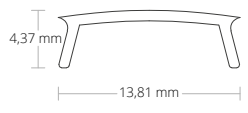

COVERS | ABDECKUNGEN

C1 opal/satinised | opal/satiniert | 65 %
PC | 13,81 mm x 4,37 mm

- 200cm **8600004**   250cm **8600026**   300cm **8600080**   600cm **8600037**

C2 transparent | klar | 85 %
PC | 13,81 mm x 4,37 mm

- 200cm **8600003**   250cm **8600135**   300cm **8600136**

C58 white/matt | weiß/matt | 75 %
PC | 13,81 mm x 4,37 mm

- 200cm **8600154**

C32 black/matt | schwarz/matt | 25 %
PC | 13,81 mm x 4,37 mm

- 200cm **8600070**   300cm **8600103**   600cm **8600071**

END CAPS | ENDKAPPEN

E25 PVC | 1 PCS/STK

- E25 **8106085**   E25W **8106086**   E25B **8106087**

E26 PVC | 1 PCS/STK | Cable/Kabel

- E26 **8106080**   E26W **8106083**   E26B **8106084**

LINEAR LED PENDANT LAMP | LINEARE LED HÄNGELEUCHTE

PL10 universal duct | Universalkanal
for cable | für Kabel

- 200cm **8107012**   200cm **8107013**   200cm **8107014**

E27 Alu | 2 PCS/STK
incl. screws | inkl. Schraube

- **8106045**

Z10|Z11 Connector | Verbinder
Steel | Stahl | 4 PCS/STK

- Z10 | 180° **8301504**   Z11 | 90° **8301505**

Z44 Spring-Gripper | Montagefeder
Stainless steel | Edelstahl

- Z44 **8304038**

Z03 Hanging Wire System | Seilabhängung
Steel | Stahl | 1,5 m | Set | 75 kg

- Z03 **8301502**   Z03W **8301512**   Z03B **8301511**

Z05 Gripper | Gelenkgripper
Stainless steel | Edelstahl | 2 PCS/STK

- Z05 **8301501**