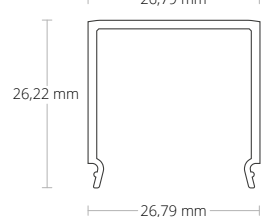

C31 transparent/klar | 85 %

PC | 26,79 mm x 26,22 mm

200cm

8600068