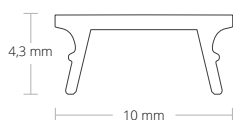

COVERS | ABDECKUNGEN

C23 opal/satinised | opal/satiniert | 65 %

PC | 10,0 mm x 4,3 mm

200cm

8600046

300cm

8600116

600cm

8600047