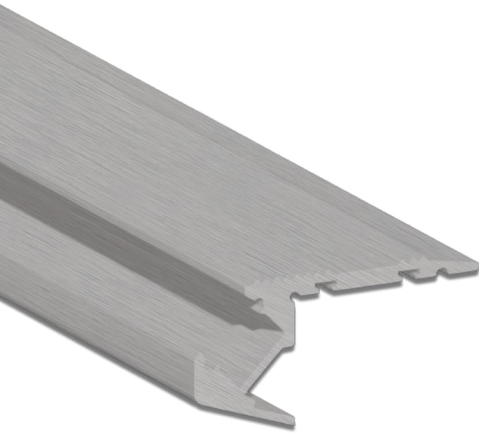

SP2

STAIR | TREPPE

LED Strips max. 12 mm

Silver/Silber
ANODIZED | ELOXIERT

max. 12 mm

max.
12 mm

OEM

Safe footing with effective lighting!

The SP2 profile can be used to illuminate stair edges and steps effectively. It is suitable for LED flex Strips with a maximum width of 12 mm and is available in anodised silver.

This stair profile is fixed either by screwing or gluing. An anti-slip milling provides additional safety when climbing stairs.

The SP2 profile is suitable in combination with Aquaflex tapes and for use in damp rooms and outdoors. Together with our new Disguise Covers, special visual highlights are created.

Sicherer Tritt mit effektvoller Beleuchtung!

Mit dem SP2 Profil lassen sich Treppenkanten und Stufen effektiv beleuchten. Es eignet sich für LED-Flexbänder mit einer maximalen Breite von 12 mm und es ist in eloxiertem Silber erhältlich.

Die Befestigung dieses Treppenprofils erfolgt entweder durch Anschrauben oder Ankleben. Eine Anti-Rutschfräsung sorgt für zusätzliche Sicherheit beim Treppensteigen.

Das SP2 Profil ist in Kombination mit Aquaflexbändern und für den Einsatz in Feuchträumen und im Freien geeignet. Zusammen mit unseren neuen Disguise Covers können außerdem besondere optische Highlights gesetzt werden.

GALAXY profiles
Perfect Light Lines