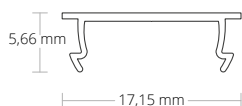

## COVERS | ABDECKUNGEN

**C40** opal/satinised | opal/satiniert | 65 %  
PC | 17,15 mm x 5,66 mm  
200cm    250cm    300cm  
**8600085**    **8600086**    **8600087**

**C41** transparent | klar | 85 %  
PC | 17,15 mm x 5,66 mm  
200cm    300cm  
**8600088**    **8600089**