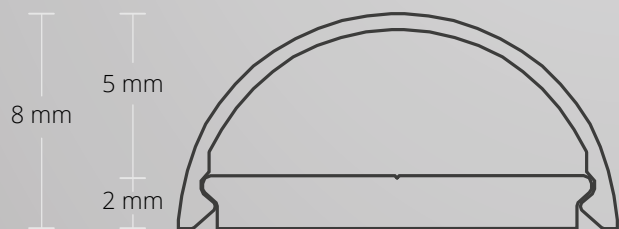

max.
12 mm

OEM

GALAXY profiles
Perfect Light Lines

COVERS | ABDECKUNGEN

PO14 65% 200cm
8600045

END CAPS | ENDKAPPEN

E73 E73
8101045

E70 E70
8101046

PROFILE

PN33 200 cm
8105050

PO14

16,3 mm

**BENDABLE
BIEGBAR**

PO14 + PN33