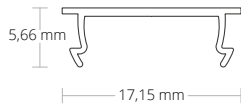

C48 black/matt | schwarz/matt | 25 %

PC | 17,15 mm x 5,66 mm

200cm   300cm
8600100   8600108