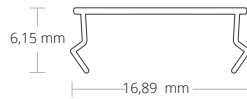

C51 transparent | klar | 85 %
PC | 16,89 mm x 6,15 mm
200cm
8600105