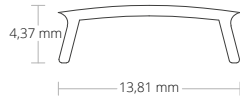

FP2 TILE | FLIESEN

Edge | Abschluss | LED Strips max. 12 mm

37 mm x 10,7 mm | 140 g/m

200 cm **8102034**   250 cm **8102035**   300 cm **8102134**

max.
12 mm

OEM

COVERS | ABDECKUNGEN

C1 opal/satinised | opal/satiniert | 65 %

PC | 13,81 mm x 4,37 mm

200cm **8600004**   250cm **8600026**   300cm **8600080**   600cm **8600037**