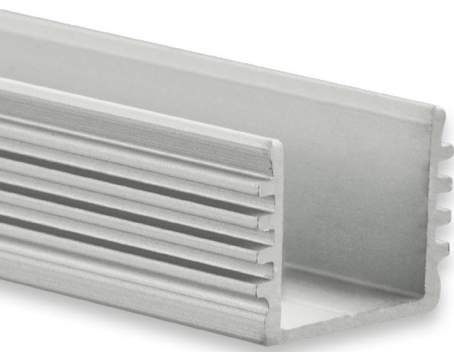

PL5

SURFACE | AUFBAU

high | hoch | LED Strips max. 12 mm

Silver/Silber
ANODIZED | ELOXIERT

RAL 9010 White/Weiß
POWDER-COATED | PULVERBESCHICHTET

RAL 9005 Black/Schwarz
POWDER-COATED | PULVERBESCHICHTET

max. 12 mm

max.
12 mm

OEM

The PL5 LED SURFACE Profile has a particularly narrow design and is designed for LED flexstrips with a maximum width of 12 mm and is universally used in interior areas (in conjunction with the PL10 construction profile and cable universal duct also as a stand-alone LED pendant lamp with cord suspension or as LED lamp fixed with mounting brackets/springs). Use the profile for application-specific installations as a recess profile.

The LED profile covers opal/satinised (translucence 65 %) are made of shatter-proof, non-flammable polycarbonate (classification flammability UL94 V-2) and create homogeneous LED lighting conditions with high utilisation of the light output (no pinpoints of light, but rather a continuous line of light).

Covers also available in 6m length!

This LED SURFACE Profile can be fitted with three different plastic covers - flat, high or round cover. All three covers enclose the SURFACE profile on the open side. Thus only the LED light bar is visible. With the flat cover, the light shines in one direction, however, with the high and round cover, the light illuminates the LED strips in three directions (also on the side).

The PL5 LED SURFACE Profile has a large heat sink and can therefore be equipped with stronger LED flexstrips. It is ideally suited as a LED light source in residential and office furniture, home accessories, display cases, shelves and stairs and of course on walls and ceilings, among other things, due to their small dimensions and low weight.

Das PL5 LED AUFBAU-Profil hat ein besonders schmales Design, ist für LED Flexbänder mit einer maximalen Breite von 12 mm konzipiert und wird universell im Innenbereich (in Verbindung mit dem PL10 Aufbauprofil und Kabel-Universalkanal auch als eigenständige LED Hängeleuchte mit Seilabhängung oder als LED Leuchte fixiert mit Montageklammern/-federn) eingesetzt. Dieses Alu-Profil kann auch anwendungsspezifisch zum Einbau verwendet werden.

Die LED Profilabdeckungen Opal/satiniert (Lichtdurchlässigkeit 65 %) bestehen aus bruchsicherem und schwer brennbarem Polycarbonat (Klassifizierung Brennbarkeit UL94 V-2) und schaffen homogene LED Lichtverhältnisse mit hoher Verwertung der Lichtleistung (keine Lichtpunkte, sondern durchgängige Lichtlinie).

Abdeckungen auch in 6 m verfügbar!