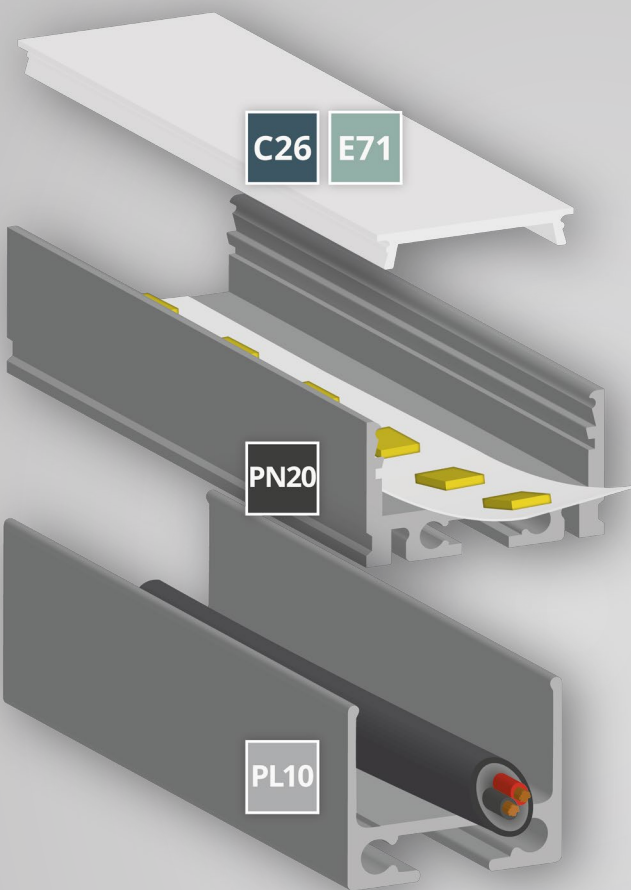

- max. 20 mm

- OEM

GALAXY profiles
Perfect Light Lines

COVERS | ABDECKUNGEN

C26 65% 200cm 8600111 600cm 8600112

END CAPS | ENDKAPPEN

E71 E71 8102012

PROFILE

PN20 200 cm 8102210

Z21 8102015

PL10.1
10 cm 8101085
200 cm 8101080

Z10 8301504

Z11 8301505

LINEAR LED PENDANT LAMP | LINEARE LED HÄNGELEUCHTE

PL10 200cm 8107012

Z10 8301504

Z11 8301505

Z44 8304038

Z05 8301501

Z03 8301502