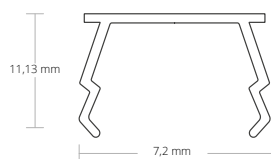

### C27 opal/satinised | opal/satiniert | 65 %

PC | 11,13 mm x 7,2 mm

200cm

300cm

**8600084**

**8600113**