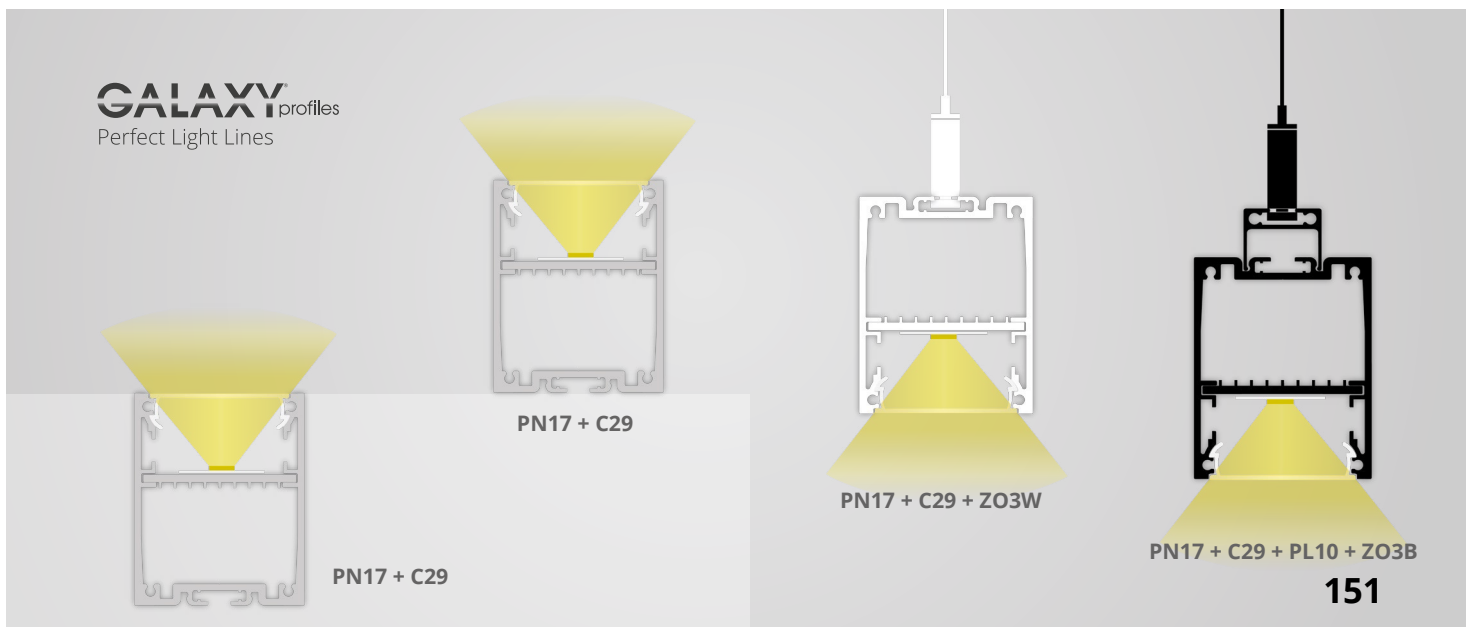

Abdeckungen auch in 6 m verfügbar!

Das PN17 LED AUFBAU-Profil ist die ideale Lichtquelle für eine allgemeine LED Raum- und Objektbeleuchtung an Wänden und Decken. Der besondere Mehrwert ist das durchdachte Design. Dieses Profil ist sehr flexibel einsetzbar, denn es weist eine Zwischenebene auf, die bei Bedarf durch einfaches Herausziehen entnommen werden kann.

Dieses LED AUFBAU-Profil kann zudem ohne weiterer Adaption (oder in Verbindung mit dem PL10 Kabelkanal) mit einer Seilabhängung versehen und als eigenständige LED Hängeleuchte eingesetzt werden.