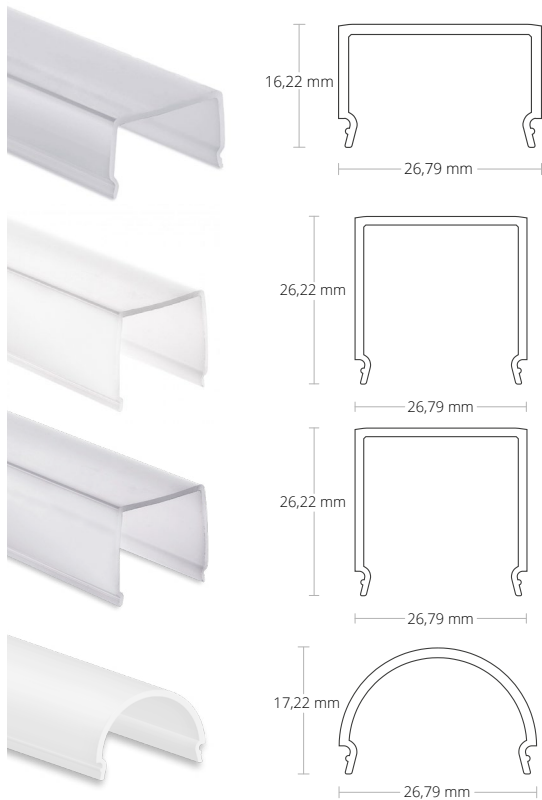

C35 transparent/klar | 85 %
PC | 26,79 mm x 16,22 mm
200cm
8600063

C12 opal/satinised | opal/satiniert | 65 %
PC | 26,79 mm x 26,22 mm
200cm
8600019

C31 transparent/klar | 85 %
PC | 26,79 mm x 26,22 mm
200cm
8600068

C13 opal/satinised | opal/satiniert | 65 %
PC | 26,79 mm x 17,22 mm
200cm
8600020