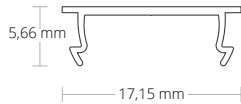

### C40 opal/satinised | opal/satiniert | 65 %

PC | 17,15 mm x 5,66 mm

200cm      250cm      300cm  
**8600085      8600086      8600087**