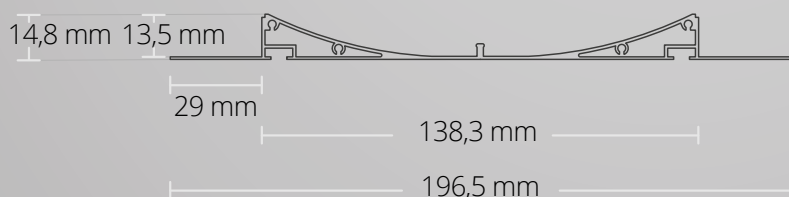

max.
11 mm

OEM

GALAXY profiles
Perfect Light Lines

COVERS | ABDECKUNGEN

C27 65 %   200cm   300cm
8600084   8600113

PROFILE

TBP11   200 cm   200 cm   200cm
8102048   8103048   8102054

TBP8   200 cm   200 cm   200cm
8102046   8103046   8102052

Z10
8301504

Z11
8301505

TBP11