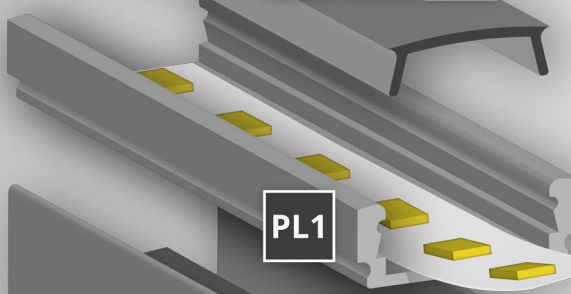

GALAXY profiles
Perfect Light Lines

12,40 mm

DISGUISE Light Line

C1 **E1** **E2^K**

C2 **E1** **E2^K**

C58 **E1** **E2^K**

C32 **E1** **E2^K**

PL1

PL10

E3

5,11 mm

5,91 mm

12,40 mm

16,80 mm

38 EU EUROPEAN DESIGN
EUROPEAN PRODUCTION

DISGUISE LIGHT LINE

15 DESIGNS & OEM

MORE ON P. 28 | MEHR AUF S. 28

COVERS | ABDECKUNGEN

C1 65 % 200cm **8600004** 250 cm **8600026** 300 cm **8600080** 600 cm **8600037**

C2 85 % 200 cm **8600003** 250 cm **8600135** 300 cm **8600136**

C58 25 % 200 cm **8600154**

C32 25 % 200 cm **8600070** 300 cm **8600103** 600 cm **8600071**

END CAPS | ENDKAPPEN

E1 **E1** **8106015** **E1W** **8106017** **E1B** **8106018**

E2 **E2** **8106110** **E2W** **8106111** **E2B** **8106112**

PROFILE

PL1 200 cm **8106012** 200 cm **8106013** 200cm **8106014**
 300 cm **8106019**
 550 cm **8106016**

Z01 **8106210** **8106212** **8106211** **PL10.1**
10 cm **8101085**
200 cm **8101080**

Z40 **8304026** **Z40W** **8304028** **Z40B** **8304027**

Z42 **8304032** **Z42W** **8304034** **Z42B** **8304033**

LINEAR LED PENDANT LAMP | LINEARE LED HÄNGELEUCHTE

PL10 200cm **8107012** 200cm **8107013** 200cm **8107014**

E3 **E3** **8106010**

Z10 **8301504** **Z11** **8301505**

Z44 **8304038** **Z05** **8301501**

Z03 **8301502** **Z03W** **8301512** **Z03B** **8301511**