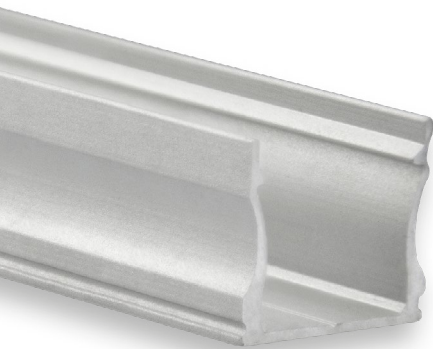

NL15

SURFACE | AUFBAU

hoch | high | LED Strips max. 12 mm

Silver/Silber
ANODIZED | ELOXIERT

RAL 9010 White/Weiß
POWDER-COATED | PULVERBESCHICHTET

RAL 9005 Black/Schwarz
POWDER-COATED | PULVERBESCHICHTET

max. 12 mm

The NL15 LED SURFACE profile is available in standard lengths of 200 cm and 300 cm and is made of high-quality aluminium (anodised). It is designed for use both as a surface-mounted and installed profile.

With the flat standard profile cover made of shatterproof and flame-retardant polycarbonate (flammability classification UL94 V-2) opal/satinised (translucence 65 %), clear (translucence 85 %) or black matt (translucence 25 %), the aluminium profile is completely covered at the top, so only the LED light strip is visible. LED flexbands with a max width of 12 mm can be glued in.

Special feature: the cover is flush with the profile. This means only the LED light strip remains visible.

This LED profile also has a larger heat sink due to its greater internal height compared to the NL8 LED SURFACE profile and can thus be equipped with stronger LED flexbands without having to do without homogeneous LED light lines (no light points but continuous light line).

Thanks to its small size and low weight, this LED profile system is an ideal LED light source in home and office furniture, home accessories, showcases, shelves as well as on stairs and of course on walls and ceilings.

Das NL15 LED AUFBAU-Profil ist standardmäßig in der Länge 200 cm und 300 cm verfügbar und ist aus hochwertigem Aluminium (eloxiert) gefertigt. Es ist für den Einsatz sowohl als AUFBAU- und EINBAU-Profil konzipiert.