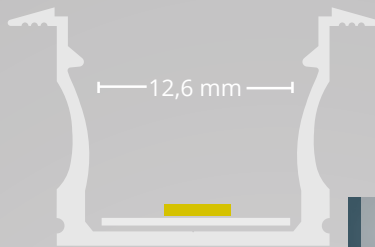

max.
12 mm

OEM

GALAXY profiles
Perfect Light Lines

COVERS | ABDECKUNGEN

C40 65 %	200cm 8600085	250 cm 8600086	300 cm 8600087
C41 85 %	200cm 8600088	300cm 8600089	
C48 85 %	200cm 8600100	300cm 8600108	
C53 75 %	300cm 8600117		

END CAPS | ENDKAPPEN

E85	E85 8121350
E86	E86 8121351

PROFILE

NL15F	200 cm 8121300	300 cm 8121302
	Z31 8121040