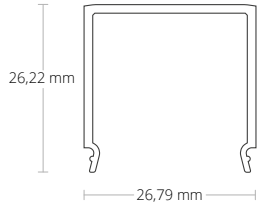

C31 transparent/klar | 85 %

PC | 26,79 mm x 26,22 mm

200cm

8600068