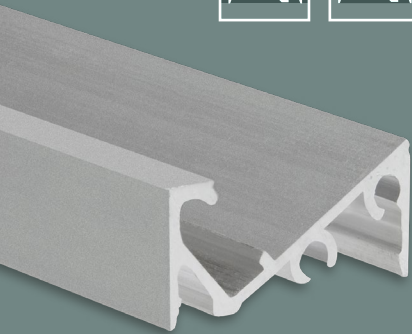

MP2

SURFACE | AUFBAU

200 cm

max. 6 mm

OEM

NEW TO OUR RANGE
IM SORTIMENT