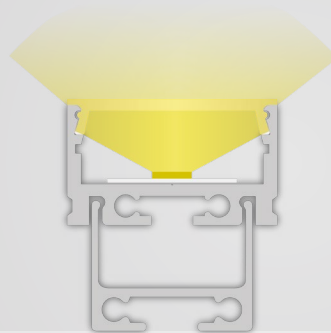

PN20 + PL10 + C26