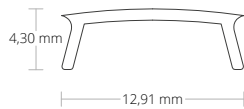

### C8 opal/satinised | opal/satiniert | 65 %

PC | 12,91 mm x 4,30 mm

200cm

**8600013**

300cm

**8600028**

600cm

**8600056**