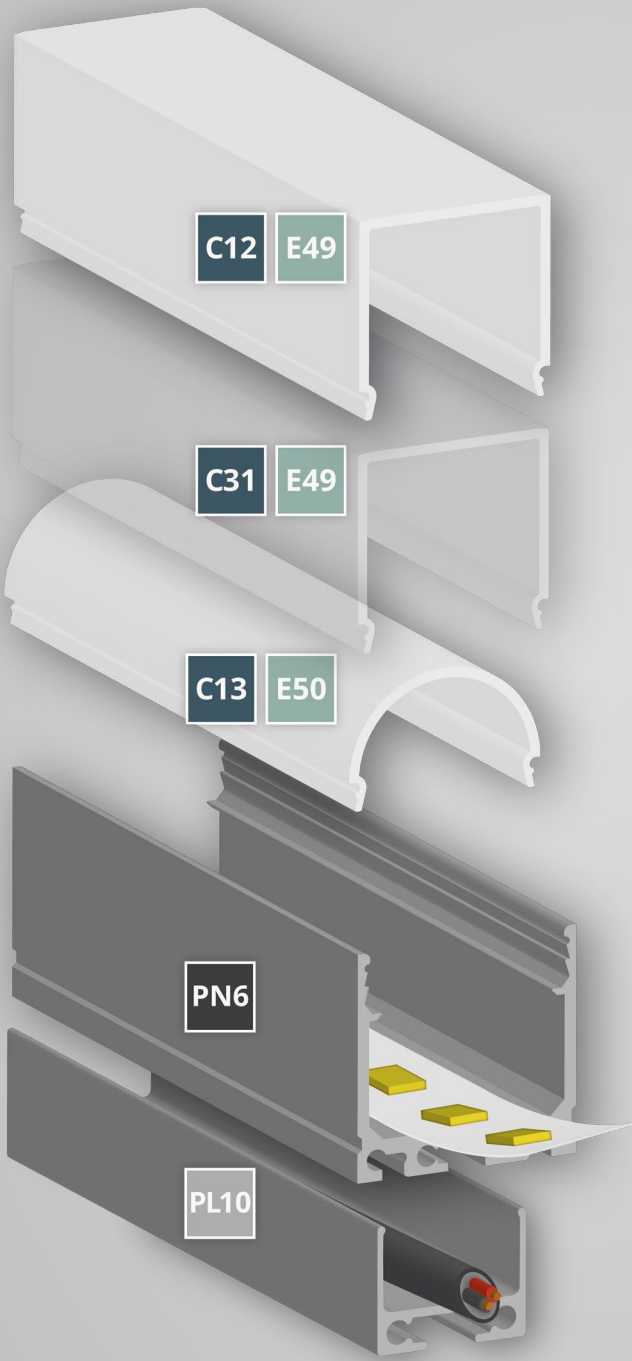

PROFILE

PN6 200 cm 8301017 200 cm 8301018 200 cm 8301019

PL10.1 Z24
10 cm 8101085 8301510
200 cm 8101080

Z45 Z46
8301517 8301518

Z44 Z05
8304038 8301501

Z03 Z03W Z03B
8301502 8301512 8301511

**LINEAR LED PENDANT LAMP |
LINEARE LED HÄNGELEUCHTE**

PL10 200 cm 8107012 200 cm 8107013 200 cm 8107014

Z10 Z11
8301504 8301505

Z44 Z05
8304038 8301501

Z03 Z03W Z03B
8301502 8301512 8301511