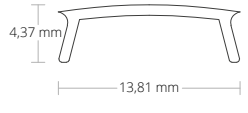

1. **C2** transparent | klar | 85 %
   PC | 13,81 mm x 4,37 mm
2. 200cm **8600003**
   - 250cm **8600135**
   - 300cm **8600136**