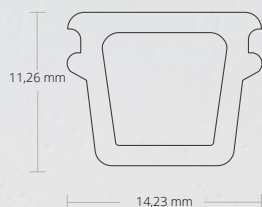

FP8 TILE | FLIESEN

Interior corner | Inneneck | LED Strips max. 12 mm
43 mm x 43 mm | 403 g/m

200 cm **8102230**   250 cm **8102231**   300 cm **8102232**

max.
12 mm

OEM

COVERS | ABDECKUNGEN

C1 opal/satinised | opal/satiniert | 65 %

PC | 13,81 mm x 4,37 mm

200cm **8600004**   250cm **8600026**   300cm **8600080**   600cm **8600037**

C2 transparent | klar | 85 %

PC | 13,81 mm x 4,37 mm

200cm **8600003**   250cm **8600135**   300cm **8600136**

C58 white/matt | weiß/matt | 75 %

PC | 13,81 mm x 4,37 mm

200cm **8600154**

C32 black/matt | schwarz/matt | 25 %

PC | 13,81 mm x 4,37 mm

200cm **8600070**   300cm **8600103**   600cm **8600071**

END CAPS | ENDKAPPEN

E206 PETG | 1 PCS/STK

E206 **81023007**

E207 PETG | 1 PCS/STK | Cable/Kabel

E207 **81023008**

C1S Protective cover | Schutzcover

14,23 mm x 11,26 mm

500 cm **8600065**

The protective covers C1S and C10S soft are clicked into the aluminium profile for protection after the installation of drywall and tile profiles. The high-quality soft PVC is very robust and withstands the pressure of filling/plastering or painting. The protective cover prevents putty, glue, sealing material, silicone or paint from penetrating into the interior. Then the protective cover is removed, cleaned and is reusable several times over. Finally, the cover (PC) can be inserted into the profile.

Die Schutzcover C1S und C10S soft werden nach der Montage von Trockenbau- und Fliesenprofilen in das Alu-Profil zum Schutz eingeklickt. Das hochwertige Soft-PVC ist sehr robust und hält dem Druck beim Verspachteln/-putzen oder Streichen stand. Das Schutzcover verhindert, dass Spachtelmasse, Kleber, Dichtmaterial, Silikon oder Farbe in den Innenraum eindringt. Danach wird das Schutzcover abgenommen, gereinigt und ist vielfach wiederverwendbar. Abschließend kann die Abdeckung (PC) in das Profil eingesetzt werden.