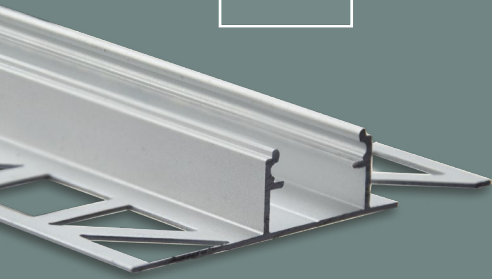

FP1

TILE | FLIESEN

200 cm | 250 cm | 300 cm

max. 12 mm

OEM