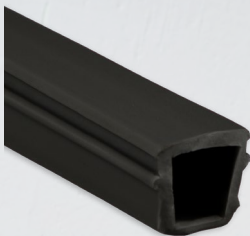

## END CAPS | ENDKAPPEN

**E214** PETG | 1 PCS/STK

E214  
**81023015**

**E215** PETG | 1 PCS/STK | Cable/Kabel

E215  
**81023016**

**C1S** Protective cover | Schutzcover

14,23 mm x 11,26 mm

500 cm  
**8600065**