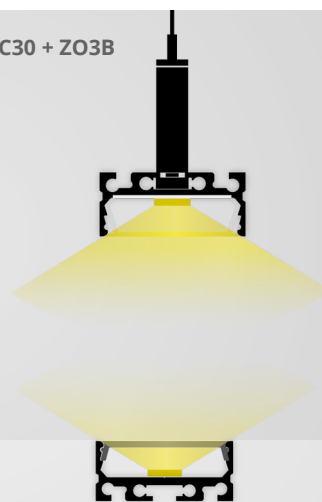

max.  
24 mm

OEM

**GALAXY** profiles  
Perfect Light Lines

PN4 + C12

PN4 + PL10 + C11

PN4 + C30 + ZO3B

PN4 + C33

PN4 + PL10 + C13 + ZO3