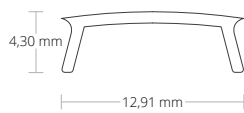

C52 black/matt | schwarz/matt | 25 %

PC | 12,91 mm x 4,30 mm

200cm

8600109

600cm

8600110

END CAPS | ENDKAPPEN

E39 PVC | 1 PCS/STK

E39
8102080

E40 PVC | 1 PCS/STK | Cable/Kabel

E40
8102082