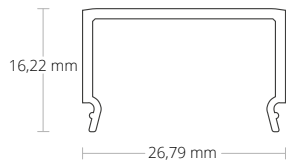

C35 transparent/klar | 85 %

PC | 26,79 mm x 16,22 mm

200cm

8600063