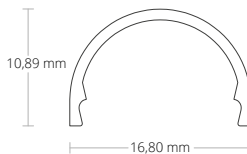

C5 opal/satinised | opal/satiniert | 65 %
PC | 16,80 mm x 10,89 mm
200cm
8600007

END CAPS | ENDKAPPEN

E16 C4 PVC | 1 PCS/STK
E16
8106068

E17 C4 PVC | 1 PCS/STK | Cable/Kabel
E17
8106063