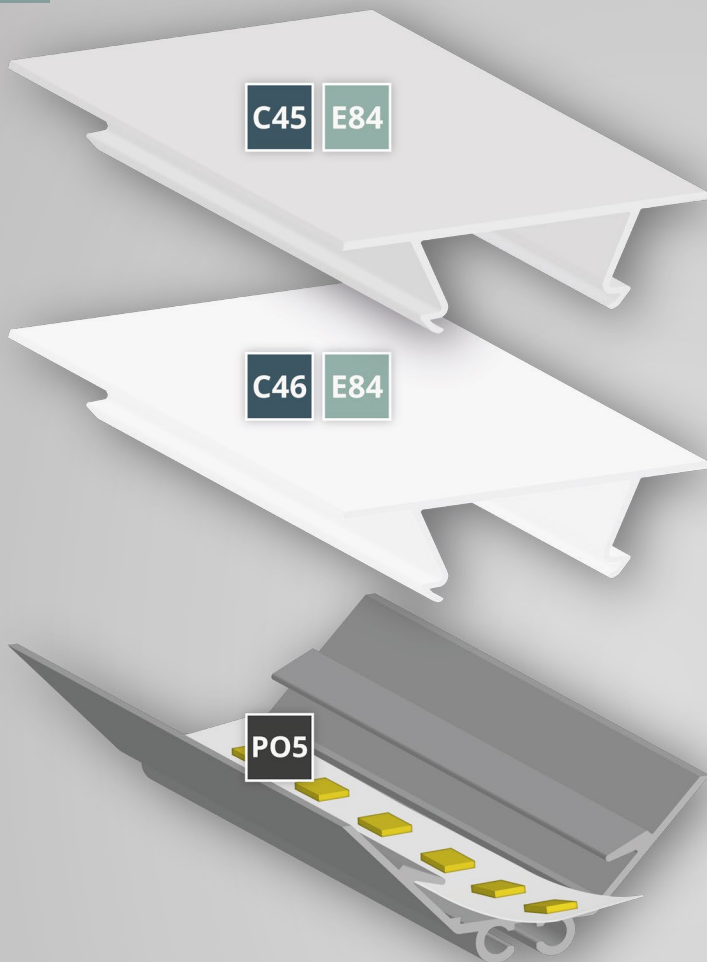

- max. 12 mm
- OEM

GALAXY profiles
Perfect Light Lines

COVERS | ABDECKUNGEN

C45 65 % 200cm
8600097

C46 75 % 200cm
8600098

END CAPS | ENDKAPPEN

E84 E84
8123150

PROFILE

PO5 200 cm
8123100