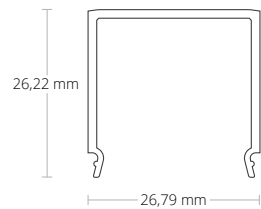

C12 opal/satinised | opal/satiniert | 65 %

PC | 26,79 mm x 26,22 mm

200cm

8600019