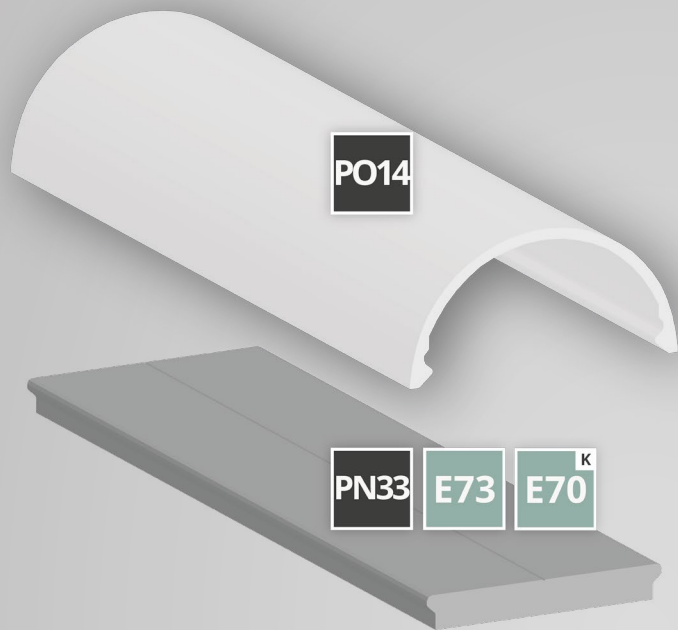

max.
12 mm

OEM

GALAXY profiles
Perfect Light Lines

COVERS | ABDECKUNGEN

PO14 65% 200cm
8600045

END CAPS | ENDKAPPEN

E73 E73
8101045

E70 E70
8101046

PROFILE

PN33 200 cm
8105050