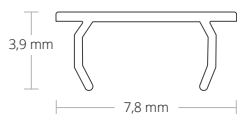

## COVERS | ABDECKUNGEN

**C24** opal/satinised | opal/satiniert | 65 %  
PC | 7,81 mm x 1,94 mm  
200cm **8600106**   600cm **8600107**