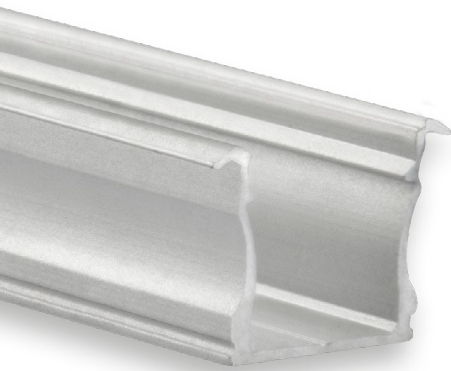

NL15F

RECESSED | EINBAU

high/wings | hoch/Flügel | LED Strips max. 12 mm

Silver/Silber
ANODIZED | ELOXIERT

max. 12 mm

max.
12 mm

OEM

The NL15F LED RECESSED profile has an especially narrow design, is designed for LED flexbands with a maximum width of 12 mm and is used universally indoors.

The LED profile covers (opal/satinised (translucence 65 %), clear (translucence 85 %) or black matt (translucence 25 %)) are made of shatter-proof and flame-retardant polycarbonate (flammability classification UL94-2) and create homogeneous LED lighting conditions with high utilisation of the light output.

Covers also available in 2 m, 2.5 m and 3 m!

This LED profile also has a larger heat sink due to its greater internal height compared to the NL8F LED SURFACE MOUNT profile and can thus be equipped with stronger LED flexbands without having to do without homogeneous LED light lines (no light points but continuous light line).

Thanks to its small size and low weight this profile can be recessed almost invisibly in walls and ceilings with plaster, stone or concrete slabs as well as wood panelling.

They can also be installed in pre-milled furniture. They are therefore ideal LED light sources in home and office furniture, home accessories, showcases, shelves, on steps and of course on walls and ceilings.

Das NL15F LED EINBAU-Profil hat ein besonders schmales Design, ist für LED Flexbänder mit einer maximalen Breite von 12 mm konzipiert und wird universell im Innenbereich eingesetzt.