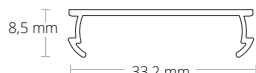

COVERS | ABDECKUNGEN

C29 opal/satinised | opal/satiniert | 65 %
PC | 33,18 mm x 8,52 mm
200cm
8600059