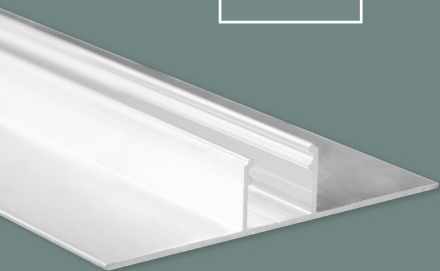

TBP3

DRYWALL | TROCKENBAU

200 cm | 300 cm

max. 14 mm

OEM