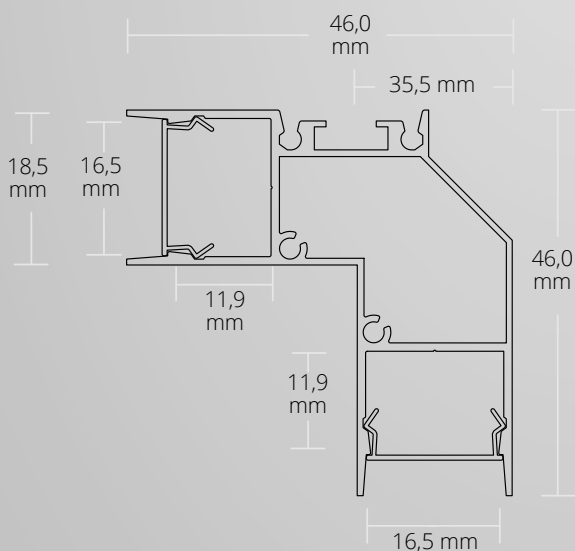

max.
16 mm

OEM

GALAXY profiles
Perfect Light Lines

COVERS | ABDECKUNGEN

C50 65 % 200cm
8600104

C51 85 % 200cm
8600105

END CAPS | ENDKAPPEN

E93 E93 8123192 E93W 8123194 E93B 8123193

PROFILE

VA5 VA5 8123163 VA5W 8123165 VA5B 8123164

Z35 8123200

Z10 8301504 Z11 8301505