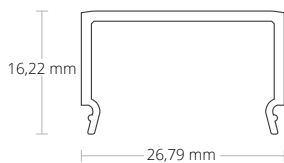

C11 opal/satinised | opal/satiniert | 65 %
PC | 26,79 mm x 16,22 mm
200cm **8600018**   300cm **8600134**