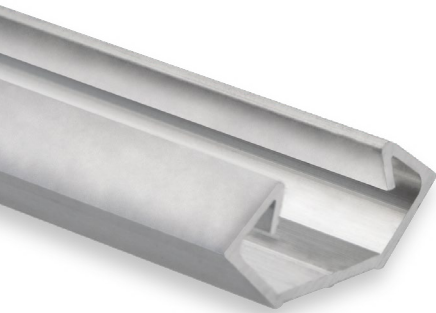

PO23n

CORNER | ECK

LED Strips max. 11 mm

Silver/Silber
ANODIZED | ELOXIERT

RAL 9010 White/Weiß
POWDER-COATED | PULVERBESCHICHTET

RAL 9005 Black/Schwarz
POWDER-COATED | PULVERBESCHICHTET

max.
11 mm

OEM

max. 11 mm

PO23n LED CORNER profile is designed for LED flexstrips with a maximum width of 11 mm and is universally used in interior areas.

The LED profile covers opal/satinised (translucence 65 %) and clear (translucence 85 %) are made of shatter-proof, non-flammable polycarbonate (classification flammability UL94 V-2) and create homogeneous LED lighting conditions with high utilisation of the light output (no pinpoint spots of light, but rather continuous lines of light).

The PO23n LED CORNER profile is dimensioned extremely small and is ideally suited as a LED light source in residential and office furniture, home accessories, display cases, shelves as well as on stairs, walls and ceilings, among other things, due to its low weight.

Das PO23n LED ECK-Profil ist für LED Flexbänder mit einer maximalen Breite von 11 mm konzipiert und wird universell im Innenbereich eingesetzt.

Die LED Profilabdeckungen Opal/satiniert (Lichtdurchlässigkeit 65 %) und Klar (Lichtdurchlässigkeit 85 %) bestehen aus bruchsicherem und schwer brennbarem Polycarbonat (Klassifizierung Brennbarkeit UL94 V-2) und schaffen homogene LED Lichtverhältnisse mit hoher Verwertung der Lichtleistung (keine Lichtpunkte, sondern durchgängige Lichtlinie).

Das PO23n LED ECK-Profil ist ultraklein dimensioniert und aufgrund des geringen Gewichtes unter anderem als ideale LED Lichtquelle in Wohn- und Büromöbeln, Wohnaccessoires, Vitrinen, Regalen sowie an Treppenstufen, Wänden und Decken geeignet.

GALAXY profiles
Perfect Light Lines