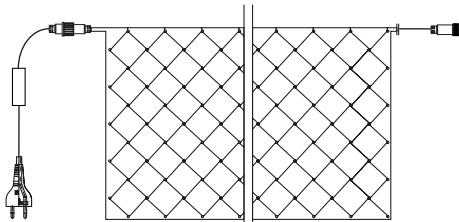

Koppelbare Verlichting 230V | Netverlichting

NETVERLICHTING | ZWART

Netverlichting is perfect voor het omwikkelen struiken of kolommen, of om ze te integreren in een lichtontwerp met andere Tronix koppelbare kerstverlichting. Sluit tot 6, 8 of 12 sets aan. Duurzaam en weerbestendig, ideaal voor betrouwbare buitenverlichting. Aansluitkabel art.nr. 010-013 inbegrepen.

proSYSTEM LED MODULAR 230V

*Aansluitkabel art. nr. 010-013 inbegrepen.

Nominale spanning: 230V
IP waarde: IP65 (binnen/buiten)
Materiaal: Rubber
Koppelbaar: Ja (in/uit)
Aansluitkabel: 1,80 meter (inclusief)

ART. NR.	DRAADKLEUR	LICHTKLEUR	KLEURTEMP.	NOM. VERM.	AFMETING	LEDS	MAX. TE KOPPELEN
033-028	● Zwart	○ Warm wit	3000K	40 Watt	250 x 120 cm	406	12 sets
033-038	● Zwart	○ Warm wit	3000K	65 Watt	400 x 200 cm	648	8 sets
033-048	● Zwart	○ Warm wit	3000K	75 Watt	300 x 300 cm	750	6 sets

Niet-Koppelbaar 24V | Netverlichting

NETVERLICHTING | GROEN

Netverlichting is perfect voor het decoreren van struiken, heggen, kolommen of andere objecten om te omwikkelen. Duurzaam en weerbestendig, ideaal voor betrouwbare buitenverlichting.

Nominale spanning: 24V
IP waarde: IP65 (binnen/buiten)
Materiaal: Rubber
Koppelbaar: Nee