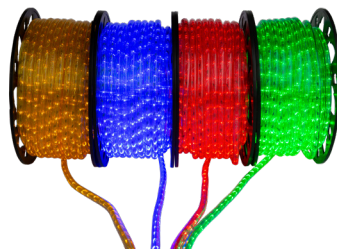

ART. NR.	LICHTKLEUR	LENGTE	NOM. VERM.	✂	LEDS
055-102	Blue	50 meter	3,2 Watt/meter	100 cm	36 LED p/m
055-103	Groen	50 meter	3,2 Watt/meter	100 cm	36 LED p/m
055-104	Red	50 meter	2,4 Watt/meter	100 cm	36 LED p/m
055-105	Yellow	50 meter	2,4 Watt/meter	100 cm	36 LED p/m