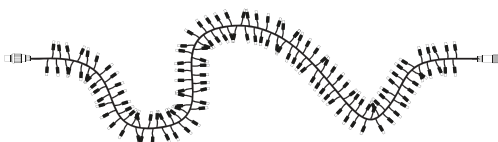

Clusterverlichting | Koppelbare Verlichting

230V

CLUSTERVERLICHTING | ZWART & WIT

Clusterverlichting met compacte lichtbundeltjes voor het eenvoudig decoreren van objecten. Hang ze in series naar beneden of verbind ze op elke gewenste manier voor een maatwerk lichtontwerp. Maximaal 50 meter per lengte. Gebruik verdelers om meerdere lengtes van 50 meter aan één aansluitkabel te koppelen.

proSYSTEM LED 230V
MODULAR

Nominale spanning: 230V
IP waarde: IP65 (binnen/buiten)
Led afstand: 1,67 cm
Materiaal: Rubber
Koppelbaar: Ja (in/uit)
Aansluitkabel: Exclusief
Eindkap: Inclusief

2 METER

ART. NR.	DRAADKLEUR	LICHTKLEUR	KLEURTEMP.	NOM. VERM.	LEDS P/SNOER
012-003	● Zwart	○ Warm wit+	2400K	7 Watt	120
012-002	● Zwart	○ Warm wit	3000K	7 Watt	120
012-001	● Zwart	○ Koud wit	6500K	7 Watt	120
012-013	○ Wit	○ Warm wit+	2400K	7 Watt	120
012-012	○ Wit	○ Warm wit	3000K	7 Watt	120
012-011	○ Wit	○ Koud wit	6500K	7 Watt	120

3 METER

ART. NR.	DRAADKLEUR	LICHTKLEUR	KLEURTEMP.	NOM. VERM.	LEDS P/SNOER
012-023	● Zwart	○ Warm wit+	2400K	10,5 Watt	180
012-022	● Zwart	○ Warm wit	3000K	10,5 Watt	180
012-021	● Zwart	○ Koud wit	6500K	10,5 Watt	180
012-033	○ Wit	○ Warm wit+	2400K	10,5 Watt	180
012-032	○ Wit	○ Warm wit	3000K	10,5 Watt	180
012-031	○ Wit	○ Koud wit	6500K	10,5 Watt	180