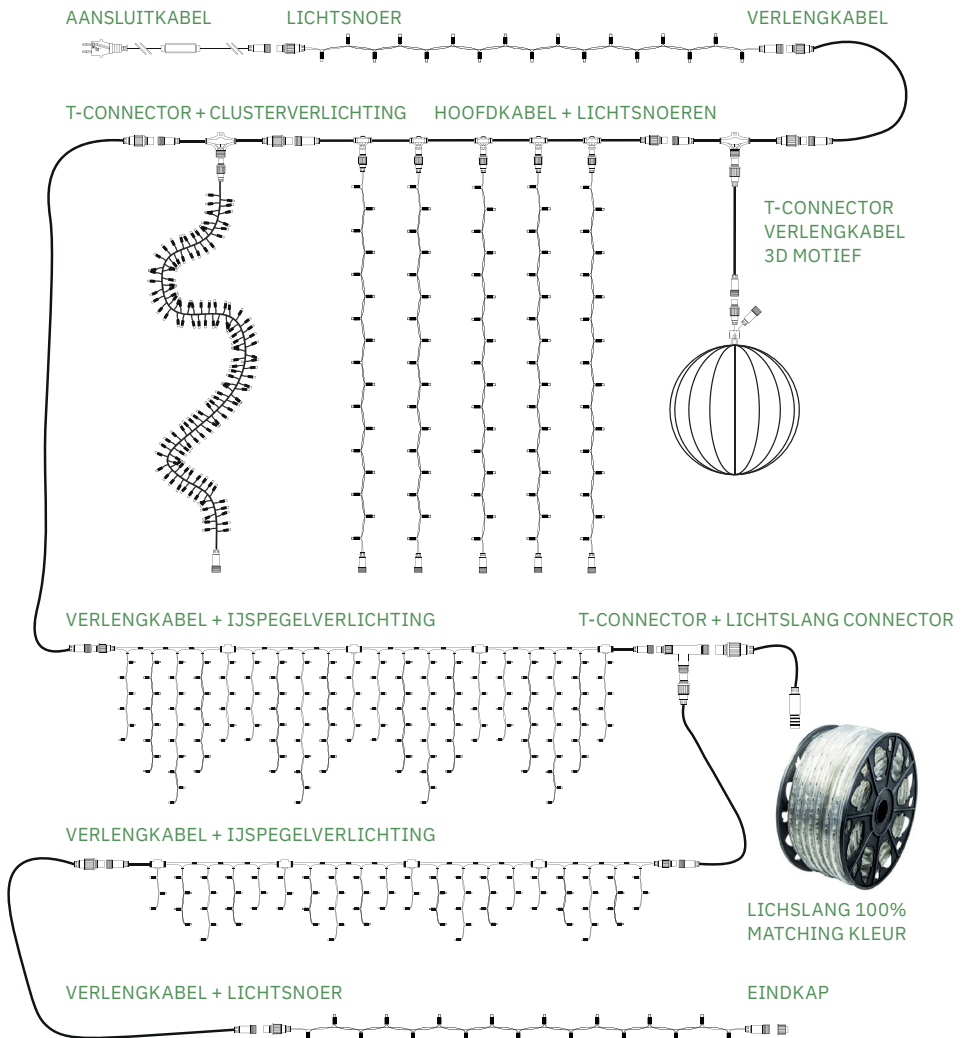

Koppelbare Verlichting 230V | proSYSTEM MODULAR LED 230V

TRONIX PRO SYSTEM MODULAR: onbeperkte mogelijkheden

Creëer indrukwekkende verlichtingsontwerpen met Tronix pro system modular. Eenvoudig koppelbare lichtsnoeren, ijspegelverlichting, 3D-motieven, lichtslangen en netverlichting. Allemaal te voeden vanuit één bron. Dankzij de connectors en verlengkabels zijn de ontwerp mogelijkheden eindeloos. Duurzaam, energie-efficiënt en geschikt voor zowel binnen- als buitengebruik.