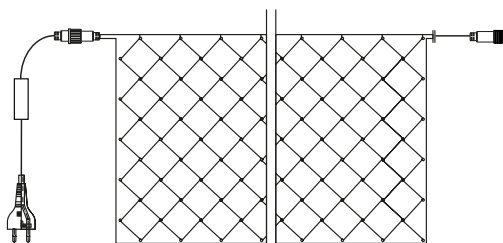

Koppelbare verlichting 230V | Netverlichting

NETVERLICHTING | ZWART

Netverlichting is perfect voor het omwikkelen van bomen, struiken of kolommen, of om ze te integreren in een lichtontwerp met andere Tronix Koppelbare Kerstverlichting. Sluit tot 6, 8 of 12 sets aan. Duurzaam en weerbestendig, ideaal voor betrouwbare buitenverlichting. Aansluitkabel art.nr. 010-013 inbegrepen.

proSYSTEM LED
MODULAR 230V

Nominale spanning: 230V
IP waarde: IP65 (binnen/buiten)
Materiaal: Rubber
Koppelbaar: Ja (in/uit)
Aansluitkabel: 1,80 meter (inclusief)

*Aansluitkabel art.nr. 010-013 inclusief.

ART. NR.	DRAADKLEUR	LICHTKLEUR	KLEURTEMP.	NOM. VERM.	AFMETING	LEDS	MAX. TE KOPPELEN
033-028	● Zwart	○ Warm wit	3000K	40 Watt	250 x 120 cm	406	12 sets
033-038	● Zwart	○ Warm wit	3000K	65 Watt	400 x 200 cm	648	8 sets
033-048	● Zwart	○ Warm wit	3000K	75 Watt	300 x 300 cm	750	6 sets