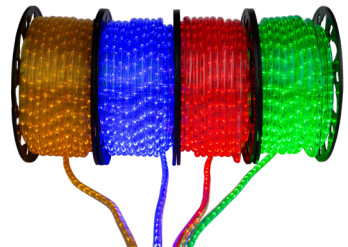

ART. NR.	LICHTKLEUR	LENGTE	NOM. VERM.	✂	LEDS
055-102	Blue	50 meter	3,2 Watt/meter	100 cm	36 LED p/m
055-103	Groen	50 meter	3,2 Watt/meter	100 cm	36 LED p/m
055-104	Red	50 meter	2,4 Watt/meter	100 cm	36 LED p/m
055-105	Yellow	50 meter	2,4 Watt/meter	100 cm	36 LED p/m