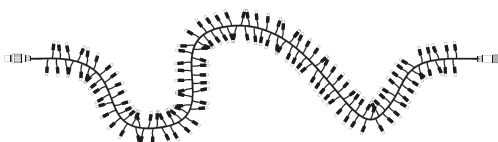

Clusterverlichting | Koppelbare verlichting

230V

CLUSTERVERLICHTING | ZWART & WIT

Clusterverlichting met compacte lichtbundeltjes voor het eenvoudig decoreren van boomtakken, gevels of andere objecten. Hang ze in series naar beneden of verbind ze op elke gewenste manier voor een maatwerk lichtontwerp. Maximaal 50 meter per lengte. Gebruik verdelers om meerdere lengtes van 50 meter aan één aansluitkabel te koppelen.

proSYSTEM LED 230V
MODULAR

Nominale spanning: 230V
IP waarde: IP65 (binnen/buiten)
Led afstand: 1,67 cm
Materiaal: Rubber
Koppelbaar: Ja (in/uit)
Aansluitkabel: Exclusief
Eindkap: Inclusief

2 METER

ART. NR.	DRAADKLEUR	LICHTKLEUR	KLEURTEMP.	NOM. VERM.	LEDS P/SNOER
012-003	● Zwart	○ Warm wit+	2400K	7 Watt	120
012-002	● Zwart	○ Warm wit	3000K	7 Watt	120
012-001	● Zwart	○ Koud wit	6500K	7 Watt	120
012-013	○ Wit	○ Warm wit+	2400K	7 Watt	120
012-012	○ Wit	○ Warm wit	3000K	7 Watt	120
012-011	○ Wit	○ Koud wit	6500K	7 Watt	120

3 METER

ART. NR.	DRAADKLEUR	LICHTKLEUR	KLEURTEMP.	NOM. VERM.	LEDS P/SNOER
012-023	● Zwart	○ Warm wit+	2400K	10,5 Watt	180
012-022	● Zwart	○ Warm wit	3000K	10,5 Watt	180
012-021	● Zwart	○ Koud wit	6500K	10,5 Watt	180
012-033	○ Wit	○ Warm wit+	2400K	10,5 Watt	180
012-032	○ Wit	○ Warm wit	3000K	10,5 Watt	180
012-031	○ Wit	○ Koud wit	6500K	10,5 Watt	180