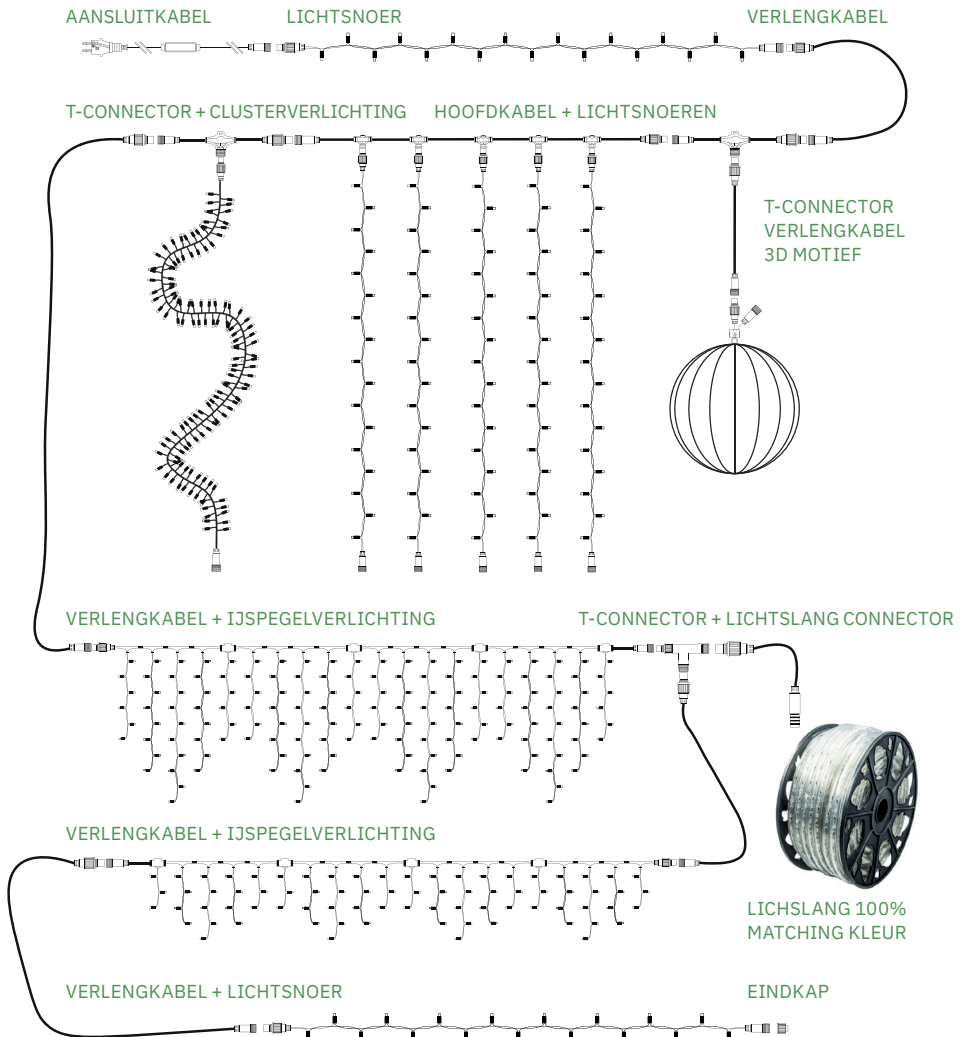

Koppelbare verlichting 230V |

TRONIX PRO SYSTEM MODULAR: onbeperkte mogelijkheden

Creëer indrukwekkende verlichtingsontwerpen met Tronix Pro System Modular. Eenvoudig koppelbare Lichtsnoeren, IJspiegelverlichting, 3D-motieven, Lichtslangen en Netverlichting. Allemaal te voeden vanuit één bron. Dankzij de connectors en verlengkabels zijn de ontwerpmogelijkheden eindeloos. Duurzaam, energie-efficiënt en geschikt voor zowel binnen- als buitengebruik.