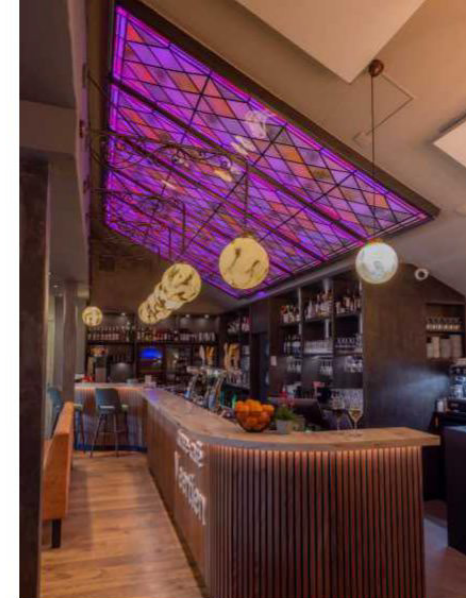

SFEER, BELEVING EN FUNCTIONALITEIT DANKZIJ DE LEDVERLICHTING VAN TRONIX LIGHTING

Licht verbindt en zorgt voor sfeer en beleving. Als totaalaanbieder in led biedt Tronix voor iedere lichtvraag een passend antwoord. De verlichte lichtbrug tussen twee appartementencomplexen en de bijzondere lichtoplossing voor Dinee-Café Veertien zijn hier sprekende visitekaartjes voor.

BIJZONDERE VERBINDING

In Utrecht is onlangs een bijzondere verbinding gecreëerd tussen twee appartementencomplexen. De studenten en werkende jongeren die er wonen, kunnen voortaan via een fraai verlichte lichtbrug oversteken naar hun burens. Eigenaar Serge Stolk van ID Light tekende voor het lichtontwerp. "De lichtbrug voert bewoners van meerdere etages van het ene naar het andere complex", vertelt hij. "Je kan zelfs onderweg van verdieping switchen dankzij mooi vormgegeven trappen, die bijna eindeloos van boven naar beneden en terug voeren."

POSITIE VAN DE VOEDING

"Dit project was bepaald geen abc'tje", benadrukt Stolk. "Zo was de positie van de voeding een uitdaging. Bovendien is een deel van de verlichting overkapt, terwijl een ander deel zich in de openlucht bevindt. Verder wilden we de lichtkleur laten aansluiten bij de straatverlichting, waardoor het licht niet te warm mocht zijn. Uiteindelijk hebben we gekozen voor decoratieve maar functionele ledverlichting van Tronix, met een capaciteit van 3.000 K. Zowel op de 'wokkeltrap' als op de lichtbruggen. Dankzij een astroklok gaat de verlichting automatisch aan als de duisternis valt."

MAATWERK