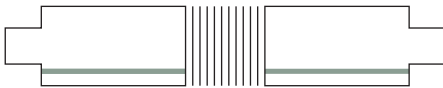

FLEXIBLE CONNECTOR

ART. NR. COLOR
169-072 ● Black
169-035 ○ White