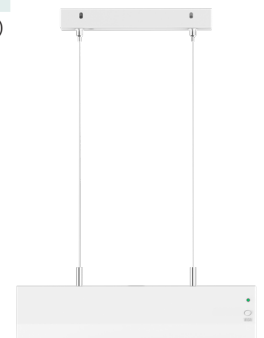

Art. nr. 600-031 Pendant kit