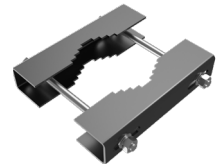

Art.nr. 146-361