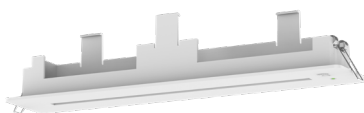

## ACCESSORIES

ART. NR.	EXIT SIGN	HOUSING COLOR	SIZE	MOUNTING HOLE	MOUNTING HEIGHT
600-046	600-044	○ White	344 x 80 x 59 mm	360 x 59 mm	75 mm
600-047	600-045	● Black	344 x 80 x 59 mm	360 x 59 mm	75 mm
600-030	600-022	○ White	385 x 80 x 52 mm	360 x 55 mm	75 mm
600-032	600-018	● Black	385 x 80 x 52 mm	360 x 55 mm	75 mm
600-031	600-022	○ White	200 x 25 x 10 mm	n/a	1.5 m (max pendant height)