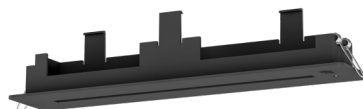

Art. nr. 600-047 | 600-032
Recessed mounting kit | black