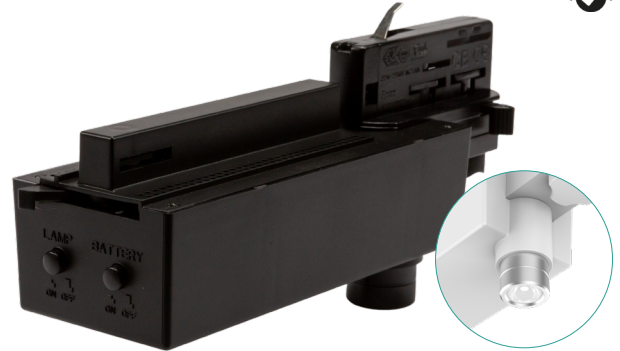

Luminaires | Emergency Lights

LED EMERGENCY TRACK LIGHT | 1.7 | 70mA AUTO TEST

Can be directly connected on a 3-phase track rail. With automatically periodic testing of the light source, electronics and battery.

Input voltage: 220-240V

Power: 1.7 Watt

Beam angle: 26°

IP rate: IP20

Operating time: min. 3 hrs (internal battery)

Connection type: 3-phase track rail

Material: PC

ART. NR.	HOUSING COLOR	MOUNTING	POWER	LUMINOUS FLUX	COLOR TEMP. (CCT)	LENGTH	WIDTH	HEIGHT
600-033	● Black	Surface	1.7 Watt	220 Lm	5000K	212 mm	63 mm	98 mm
600-034	○ White	Surface	1.7 Watt	220 Lm	5000K	212 mm	63 mm	98 mm

Auto test - Automatic testing - IEC 62034

Autotest is a function that provides emergency lighting for automatic periodic testing of the light source, electronics and battery. This is a protocol that complies with the international standard IEC 62034.

1. Test after commissioning: Takes place as soon as the luminaire is connected for the first time. The batteries are charging for 24 hours; after 24 hours a full autonomy test takes place. After that, the batteries are recharging again for 24 hours.
2. Short function test: for 3 seconds the luminaire tests (after pressing and releasing the test button) the condition of battery, electronics and light source.
3. Monthly function test: automatic 3-minute monthly test.
4. Annual autonomy test: 3-hour automatic, annual, full autonomy test.

Auto test - Automatisch testen - IEC 62034

Autotest is de nieuwst ontwikkelde functie voor Tronix noodverlichting. Het voorziet noodverlichting automatisch periodieke testen van de lichtbron, elektronica en batterij, volgens een protocol dat voldoet aan de internationale norm IEC 62034.

1. Test na ingebruikname: vindt plaats zodra het armatuur voor het eerst met netspanning is verbonden. De batterij wordt 24 uur lang geladen, waarna een volledige autonomietest plaatsvindt. Daarna wordt de batterij opnieuw 24 uur geladen.
2. Korte functie test: gedurende 3 seconden test het armatuur (na het indrukken en loslaten van de testknop) de conditie van batterij, elektronica en lichtbron.
3. Maandelijks functie test: automatische maandelijks test van 3 minuten.
4. Jaarlijkse autonome test: automatische, jaarlijkse, volledige autonome test van 3 uur.